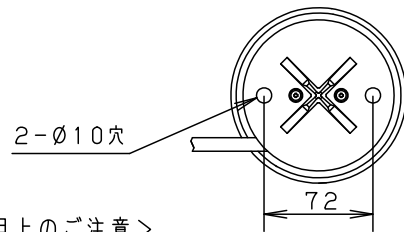

・調光器と組合せて使用しないでください。火災の原因となります。

・土壌のやわらかな場所

・コンクリートで固める場所

・埋め込む

- ・カバーの取付方式はネジ込み方式です。
- ・二重絶縁型

<使用上のご注意>

- ・この器具には白熱灯、電球形蛍光灯は使用できません。必ず適合ランプ（パナソニック製）をご使用ください。
- ・ほたるスイッチと接続する場合は1回路につき、スイッチ3個まででご使用ください。（4個以上のほたるスイッチと接続すると、スイッチを切にしても器具が消灯しないことがあります。）
- ・器具に直射日光が当たる状態で点灯させないでください。温度上昇によるランプの短寿命や一時的な明るさ低下・不点灯の原因となります。
- ・LEDにはバラツキがあるため、同一品番商品でも商品ごとに発光色・明るさが異なる場合があります。
- ・器具の近くでは、ラジオやテレビなどの音響、映像機器に雑音が入る場合があります。
- ・この器具の近くでは、電子錠などに使用する光高周波方式のリモコンが動作しない場合がごくまれにありますので、ご注意ください。