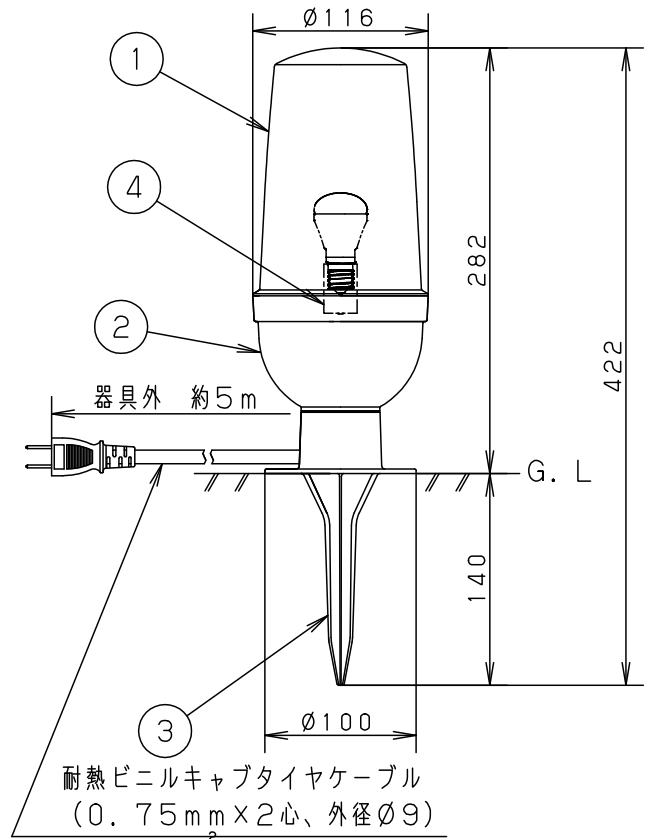

・調光器と組合せて使用しないでください。火災の原因となります。

・土壌のやわらかな場所

・コンクリートで固める場所

・埋め込む

- ・カバーの取付方式はネジ込み方式です。
- ・二重絶縁型

<使用上のご注意>

- ・この器具には白熱灯、電球形蛍光灯は使用できません。必ず適合ランプ（パナソニック製）をご使用ください。
- ・ほたるスイッチと接続する場合は1回路につき、スイッチ3個まででご使用ください。（4個以上のほたるスイッチと接続すると、スイッチを切にしても器具が消灯しないことがあります。）
- ・器具に直射日光が当たる状態で点灯させないでください。温度上昇によるランプの短寿命や一時的な明るさ低下・不点灯の原因となります。
- ・LEDにはバラツキがあるため、同一品番商品でも商品ごとに発光色・明るさが異なる場合があります。
- ・器具の近くでは、ラジオやテレビなどの音響、映像機器に雑音が入る場合があります。
- ・この器具の近くでは、電子錠などに使用する光高周波方式のリモコンが動作しない場合がごくまれにありますので、ご注意ください。

明るさ：40形電球1灯器具相当						
定格電圧	入力電流	消費電力				
AC100V	0.086A	5.0W				
付属ランプ	LDA5L-D-G-E17/S/Z4 電球色(2700K 高演色Ra90)					
器具光束	400lm		5			品番 防雨型 LGW45801
W・数	5.0×1		4	ソケット	E17	
器具質量	1.1kg		3	スティック	ASA樹脂	オフブラック
特記事項			2	本体	ASA樹脂	オフブラック
			1	カバー	アクリル	乳白
部番	部品名	材質・素材厚	備考	パナソニック株式会社		