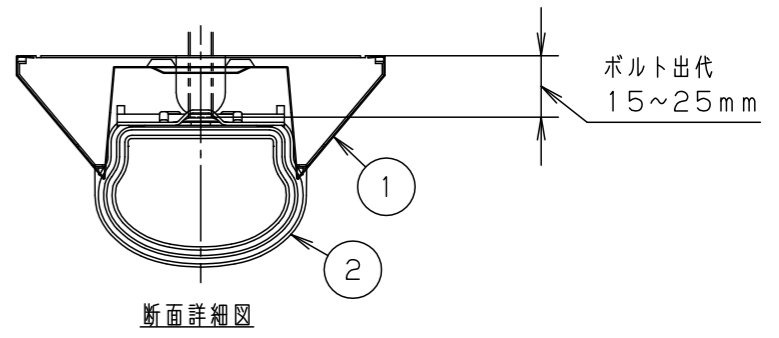

器具	組合せ品番	本体品番	ライトバー品番	定格値			器具光束・消費電力・消費効率	
				定格電圧	AC100V	AC200V		AC242V
※調光	直付XLW422AENZ LE9	NNWK41065	NNW4210ENZ LE9	入力電流	0.169A	0.085A	0.070A	2390lm・16.3W・146.6lm/W
				消費電力	16.3W	16.3W	16.3W	

＜使用上のご注意＞

ホワイ ト マンセル	1.0G9.6/0.1	50			品名	防湿型・防雨型 明るさ: 2500lmタイプ 直付XLW422AENZ		
LED	昼白色 (5000K、Ra83)	40			図番	XLW422AENZ-K6		
器具質量	2.9kg (組合せ状態)	3	電源			単位: mm	第三角法	中 三 小 寸 枝 林
特記事項		2	ライトバー	カバー (ポリカーボネイト (白))	アクリルクリアング			
		1	本体	亜鉛板 (t0.4)	高反射粉体塗装			
部番	部品名	材質・素材厚	備考	パナソニック株式会社				