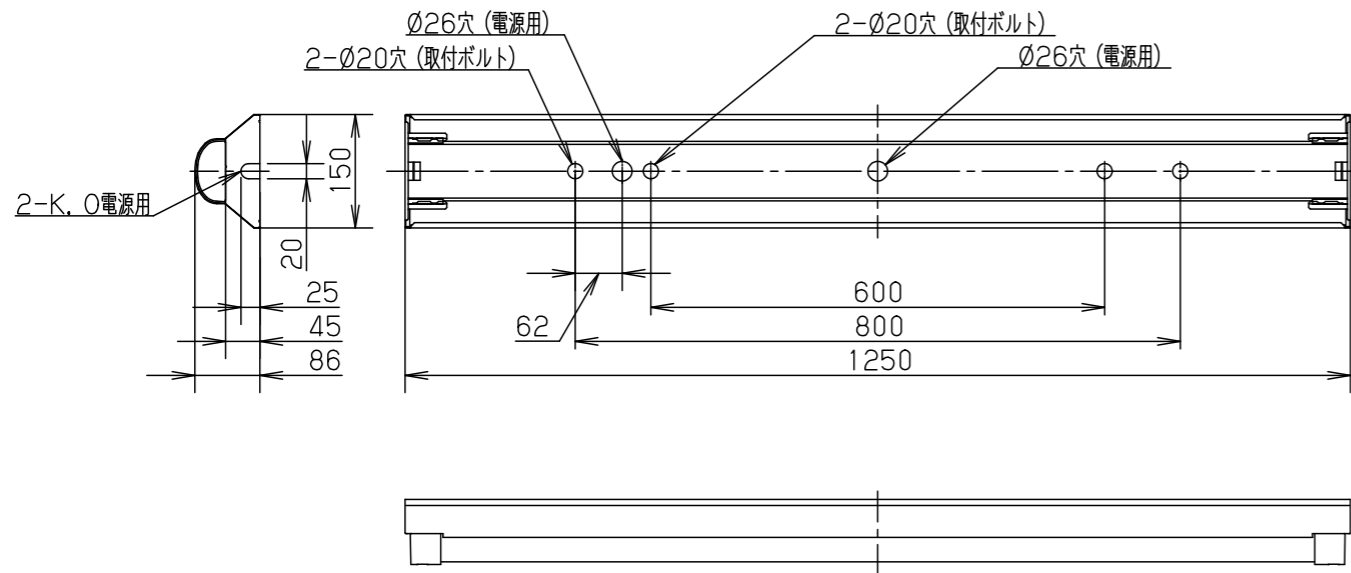

器具	組合せ品番	本体品番	ライトバー品番	定格値			器具光束・消費電力・消費効率	
				定格電圧	AC100V	AC200V		AC242V
※調光	直付XLW422AENZ LE9	NNWK41065	NNW4210ENZ LE9	入力電流	0.169A	0.085A	0.070A	2390lm・16.3W・146.6lm/W
				消費電力	16.3W	16.3W	16.3W	

＜使用上のご注意＞

ホワイ ト マンセル	1.0G9.6/0.1	50			品名	防湿型・防雨型 明るさ: 2500lmタイプ 直付XLW422AENZ		
LED	昼白色 (5000K、Ra83)	40			図番	XLW422AENZ-K6		
器具質量	2.9kg (組合せ状態)	3	電源			単位: mm	第三角法	中 三 小 寸 枝 林
特記事項		2	ライトバー	カバー (ポリカーボネイト (白))	アクリルクリアング			
		1	本体	亜鉛板 (t0.4)	高反射粉体塗装			
部番	部品名	材質・素材厚	備考	パナソニック株式会社				