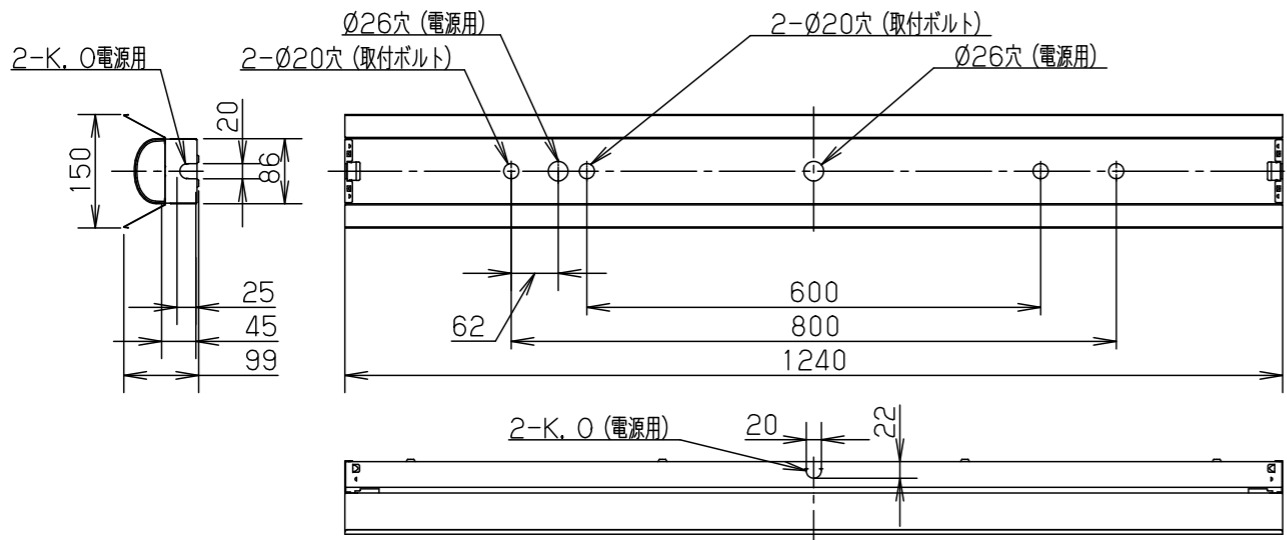

＜施工上のご注意＞

- ●電源線の引き込み穴は余分な電源線を天井裏に押し込むため、天井裏には障害物が無いようにしてください。

適合品一覧

適合品は下記品番の承認図をご覧ください。

	適合品番
ガード	FK42553 (ステンレス製) ※
	FK42533 (鋼材製) ※ (取付ピッチ：600、800)
吊具	NP29000 (ステンレス製) ※
	FP61032W (鋼材製) ※ (取付ピッチ：600、800)

※ステンレス製のガードはクリア塗装のため、器具（ホワイト仕上）と色が異なります。
※鋼材製の本体、ガードは常時高湿度になる場所や軒下などで使用される場合は錆が短期間で生じるおそれがありますので、ステンレス製をおすすめします。

ホホワイト マンセル 1.0G9.6/0.1	50			品名	防湿型・防雨型 明るさ：3200lmタイプ 直付XLW432KENZ
LED 昼白色 (5000K、Ra83)	40			図番	XLW432KENZ-K7
器具質量 2.9kg (組合せ状態)	3	電源			中 三 小 寸 枝 林
特記事項	2	ライトバー	カバー ポリカーボネート (白)	アクリルクリア	単位：mm 第三角法
	1	本体	亜鉛板 (t0.4)	高反射粉体塗装	
部品番	部品名	材質・素材厚	備考	パナソニック株式会社