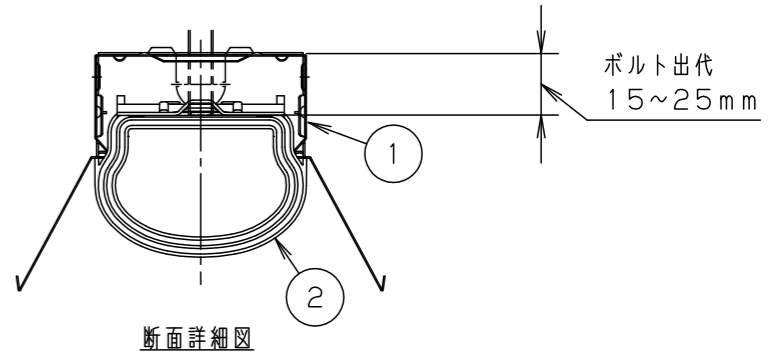

器具	組合せ品番	本体品番	ライトバー品番	定格値			器具光束・消費電力・消費効率	
				定格電圧	AC100V	AC200V		AC242V
※器具	直付XLW432KENZ LE9	NNWK41080	NNW4310ENZ LE9	入力電流	0.213A	0.105A	0.088A	2980lm・20.6W・144.6lm/W
				消費電力	20.6W	20.6W	20.6W	

＜使用上のご注意＞