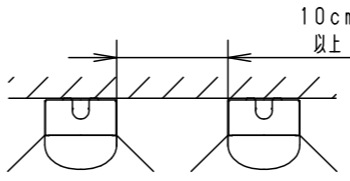

器具	組合せ品番	本体品番	ライトバー品番	定格値			器具光束・消費電力・消費効率	
				定格電圧	AC100V	AC200V		AC242V
※器具	直付XLW432KENZ LE9	NNWK41080	NNW4310ENZ LE9	入力電流	0.213A	0.105A	0.088A	2980lm・20.6W・144.6lm/W
				消費電力	20.6W	20.6W	20.6W	

＜使用上のご注意＞