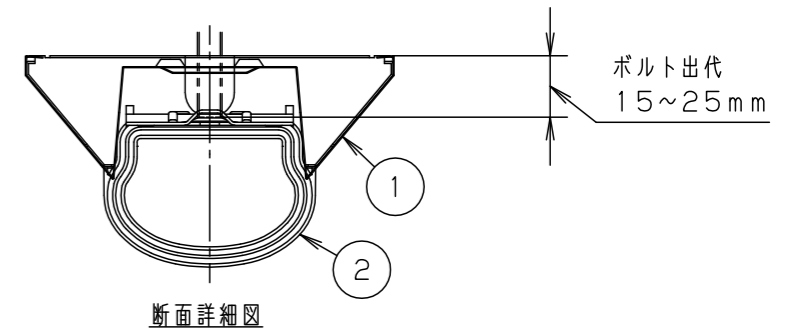

器具	組合せ品番	本体品番	ライトバー品番	定格値			器具光束・消費電力・消費効率	
				定格電圧	AC100V	AC200V		AC242V
※調光	直付XLW433AENZ LE9	NNWK41165	NNW4311ENZ LE9	入力電流	0.213A	0.105A	0.088A	3040lm・20.6W・147.5lm/W
				消費電力	20.6W	20.6W	20.6W	

＜使用上のご注意＞

ホワイト マンセル 1.0G9.6/0.1	50			品名	防湿型・防雨型 明るさ: 3200lmタイプ 直付XLW433AENZ		
LED 昼白色 (5000K、Ra83)	40			図番	XLW433AENZ-K6		
器具質量 2.9kg (組合せ状態)	3	電源			中	三	小
特記事項	2	ライトバー	カバー 利カネ (白)	ライトバー	寸	枝	林
	1	本体	ステン(10.4)	取付ボルト	単位: mm	第三角法	
部番	部品名	材質・素材厚	備考	パナソニック株式会社			