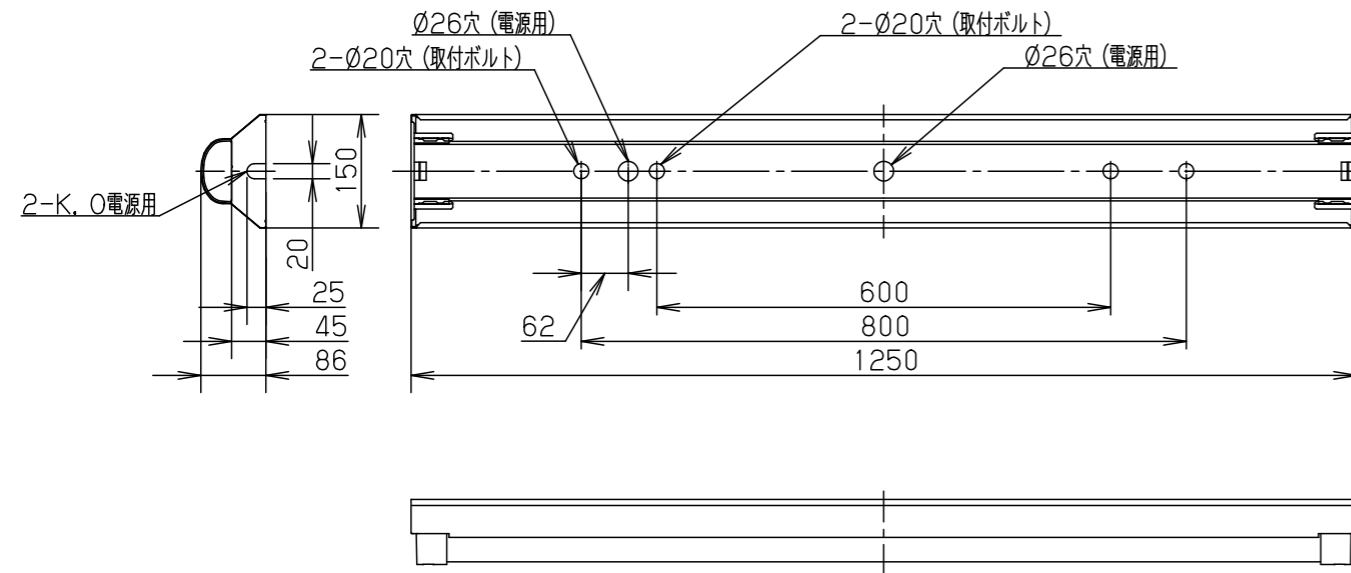

器具	組合せ品番	本体品番	ライトバー品番	定格値			器具光束・消費電力・消費効率	
				定格電圧	AC100V	AC200V		AC242V
※調光	直付XLW433AENZ LE9	NNWK41165	NNW4311ENZ LE9	入力電流	0.213A	0.105A	0.088A	3040lm・20.6W・147.5lm/W
				消費電力	20.6W	20.6W	20.6W	

＜使用上のご注意＞

ホワイト マンセル 1.0G9.6/0.1	50			品名	防湿型・防雨型 明るさ: 3200lmタイプ 直付XLW433AENZ		
LED 昼白色 (5000K、Ra83)	40			図番	XLW433AENZ-K6		
器具質量 2.9kg (組合せ状態)	3	電源			中	三	小
特記事項	2	ライトバー	カバー 利カネ (白)	ライトバー	寸	枝	林
	1	本体	ステン(10.4)	取付ボルト	単位: mm	第三角法	
部番	部品名	材質・素材厚	備考	パナソニック株式会社			