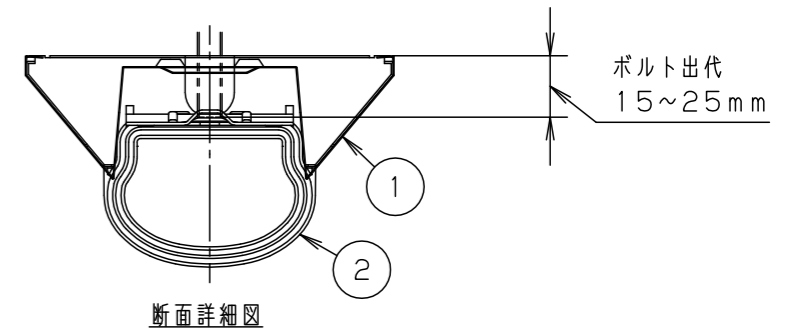

	組合せ品番	本体品番	ライトバー品番	定格値			器具光束・消費電力・消費効率	
				定格電圧	AC100V	AC200V		AC242V
※調光	直付XLW452AENZ LE9	NNWK41065	NNW4510ENZ LE9	入力電流	0.338A	0.169A	0.136A	4940lm・32.5W・152.0lm/W
				消費電力	32.5W	32.5W	32.5W	

<使用上のご注意>

ホホワイト マンセル 1.0G9.6/0.1	50			品名	防湿型・防雨型 明るさ: 5200lmタイプ 直付XLW452AENZ		
LED 昼白色 (5000K、Ra83)	40			図番	XLW452AENZ-K6 中 三 小 辻 枝 林		
器具質量 2.9kg (組合せ状態)	3	電源			単位: mm	第三角法	
特記事項	2	ライトバー	カバー ポリカーボネート(白)	アクリルクリアング			
	1	本体	亜鉛板(t0.4)	高反射粉体塗装			
部番	部品名	材質・素材厚	備考	パナソニック株式会社			