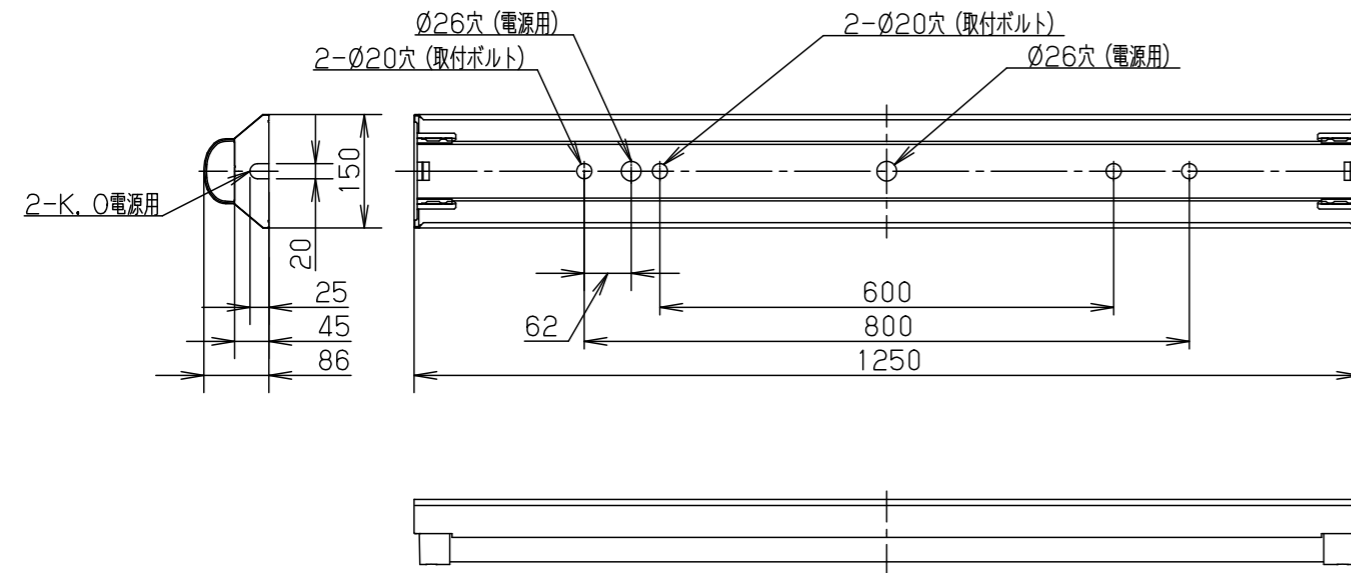

	組合せ品番	本体品番	ライトバー品番	定格値			器具光束・消費電力・消費効率	
				定格電圧	AC100V	AC200V		AC242V
※調光	直付XLW452AENZ LE9	NNWK41065	NNW4510ENZ LE9	入力電流	0.338A	0.169A	0.136A	4940lm・32.5W・152.0lm/W
				消費電力	32.5W	32.5W	32.5W	

<使用上のご注意>

ホホワイト マンセル 1.0G9.6/0.1	50			品名	防湿型・防雨型 明るさ: 5200lmタイプ 直付XLW452AENZ		
LED 昼白色 (5000K、Ra83)	40			図番	XLW452AENZ-K6 中 三 小 辻 枝 林		
器具質量 2.9kg (組合せ状態)	3	電源			単位: mm	第三角法	
特記事項	2	ライトバー	カバー ポリカーボネート(白)	アクリルクリアング			
	1	本体	亜鉛板(t0.4)	高反射粉体塗装			
部番	部品名	材質・素材厚	備考	パナソニック株式会社			