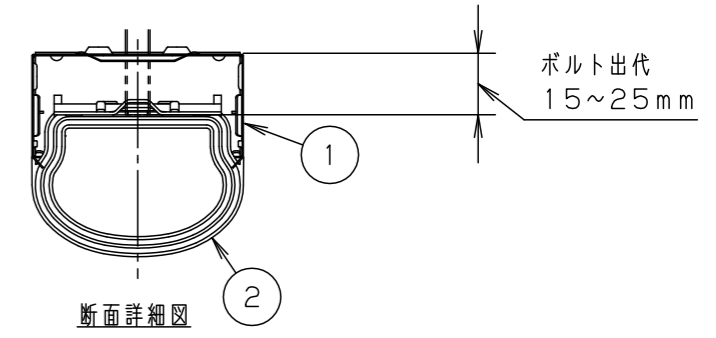

器具	組合せ品番	本体品番	ライトバー品番	定格値			器具光束・消費電力・消費効率	
				定格電圧	AC100V	AC200V		AC242V
※調光	直付XLW452NENZ LE9	NNWK41051	NNW4510ENZ LE9	入力電流	0.338A	0.169A	0.136A	4940lm・32.5W・152.0lm/W
				消費電力	32.5W	32.5W	32.5W	

＜使用上のご注意＞

ホワイト マンセル 1.0G9.6/0.1	50			品名	防湿型・防雨型 明るさ：5200lmタイプ 直付XLW452NENZ		
LED 昼白色 (5000K、Ra83)	40			図番	XLW452NENZ-K6		
器具質量 2.6kg (組合せ状態)	3	電源			単位：mm	第三角法	
特記事項	2	ライトバー	カバー ポリカーボネート (白)	ライトバー			
	1	本体	亜鉛板 (t0.5)	高反射粉体塗装			
		部品名	材質・素材厚	備考			
					パナソニック株式会社		