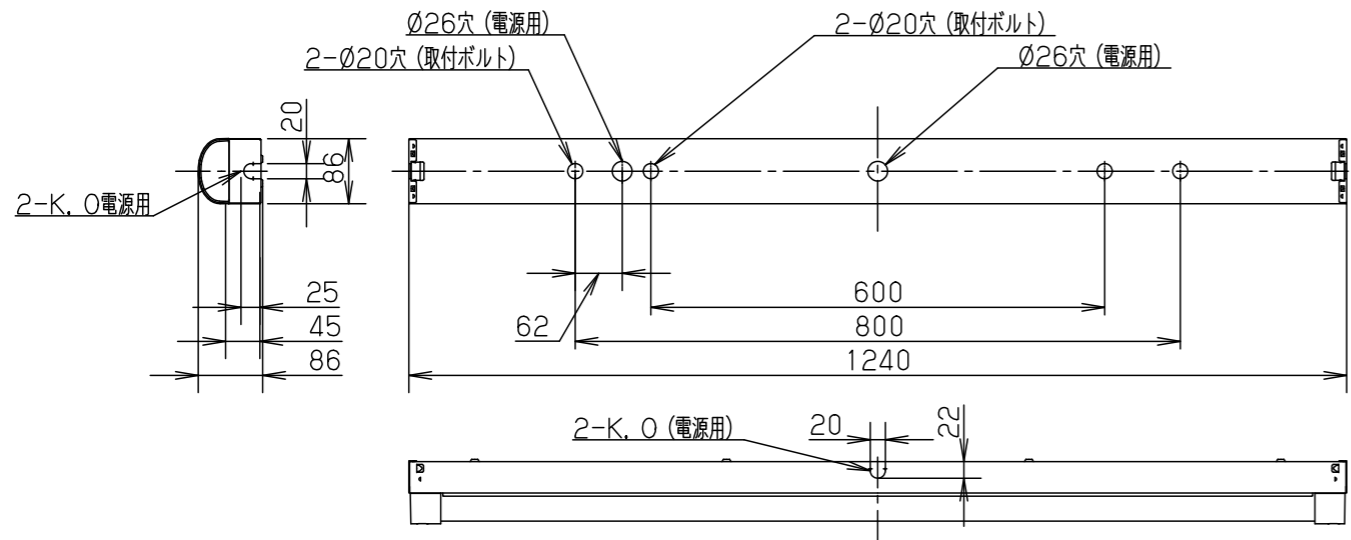

器具	組合せ品番	本体品番	ライトバー品番	定格値			器具光束・消費電力・消費効率	
				定格電圧	AC100V	AC200V		AC242V
※調光	直付XLW452NENZ LE9	NNWK41051	NNW4510ENZ LE9	入力電流	0.338A	0.169A	0.136A	4940lm・32.5W・152.0lm/W
				消費電力	32.5W	32.5W	32.5W	

＜使用上のご注意＞

ホワイト マンセル 1.0G9.6/0.1	50			品名	防湿型・防雨型 明るさ：5200lmタイプ 直付XLW452NENZ		
LED 昼白色 (5000K、Ra83)	40			図番	XLW452NENZ-K6		
器具質量 2.6kg (組合せ状態)	3	電源			単位：mm	第三角法	
特記事項	2	ライトバー	カバー ポリカーボネート (白)	ライトバー			
	1	本体	亜鉛板 (t0.5)	高反射粉体塗装			
		部品名	材質・素材厚	備考			
					パナソニック株式会社		