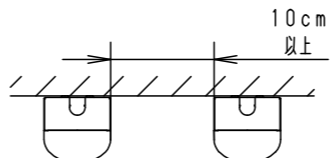

器具	組合せ品番	本体品番	ライトバー品番	定格値			器具光束・消費電力・消費効率	
				定格電圧	AC100V	AC200V		AC242V
※調光	直付XLW452NENZ LE9	NNWK41051	NNW4510ENZ LE9	入力電流	0.338A	0.169A	0.136A	4940lm・32.5W・152.0lm/W
				消費電力	32.5W	32.5W	32.5W	

＜使用上のご注意＞