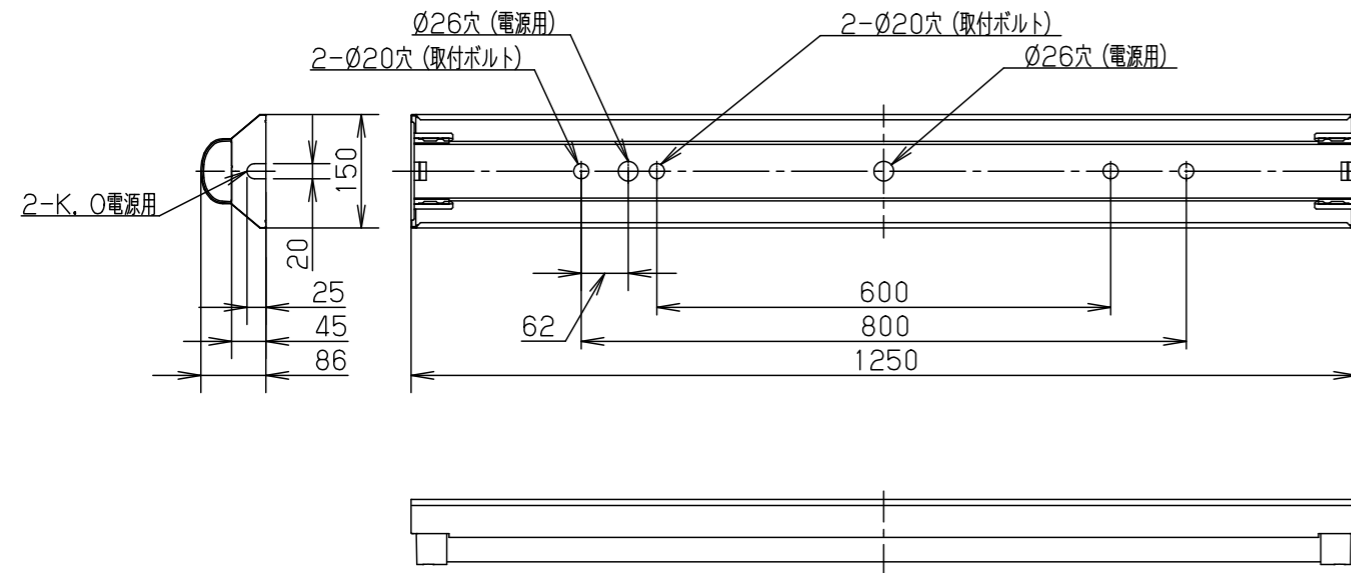

器具	組合せ品番	本体品番	ライトバー品番	定格値			器具光束・消費電力・消費効率	
				定格電圧	AC100V	AC200V		AC242V
※調光	直付XLW453AENZ LE9	NNWK41165	NNW4511ENZ LE9	入力電流	0.338A	0.169A	0.136A	4940lm・32.5W・152.0lm/W
				消費電力	32.5W	32.5W	32.5W	

<使用上のご注意>

ホワイト マンセル 1.0G9.6/0.1	50			品名	防湿型・防雨型 明るさ: 5200lmタイプ 直付XLW453AENZ		
LED	昼白色 (5000K、Ra83)	40		図番	XLW453AENZ-K6		
器具質量	2.9kg (組合せ状態)	3	電源	ライトバー	中	三	小
特記事項		2	ライトバー	カバー 剥離防止 (白)	枝	林	
		1	本体	ステンレス (t0.4)	単位: mm	第三角法	
部番	部品名	材質・素材厚	備考	パナソニック株式会社			