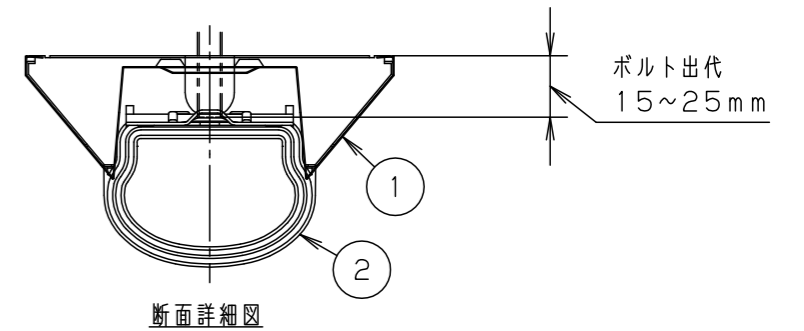

器具	組合せ品番	本体品番	ライトバー品番	定格値			器具光束・消費電力・消費効率	
				定格電圧	AC100V	AC200V		AC242V
※調光	直付XLW453AENZ LE9	NNWK41165	NNW4511ENZ LE9	入力電流	0.338A	0.169A	0.136A	4940lm・32.5W・152.0lm/W
				消費電力	32.5W	32.5W	32.5W	

<使用上のご注意>

ホワイト マンセル 1.0G9.6/0.1	50			品名	防湿型・防雨型 明るさ: 5200lmタイプ 直付XLW453AENZ		
LED	昼白色 (5000K、Ra83)	40		図番	XLW453AENZ-K6		
器具質量	2.9kg (組合せ状態)	3	電源	ライトバー	中	三	小
特記事項		2	ライトバー	カバー 剥離防止 (白)	枝	林	
		1	本体	ステンレス (t0.4)	単位: mm	第三角法	
部番	部品名	材質・素材厚	備考	パナソニック株式会社			