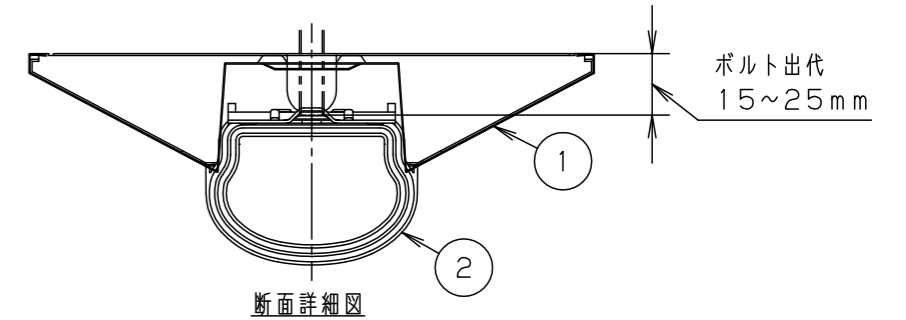

⚠ 注意：商品には寿命があります。詳細はCLX2021JAをご参照ください。

グリーン購入法適合

⚠ 安全に関するご注意

- 器具本体およびライトバーは単独で使用できません。屋内向けライトバーと互換性がありません。必ずパナソニック製防湿型・防雨型一体型LEDベースライト専用の器具本体と防湿型・防雨型ライトバーとの組み合わせでご利用ください。落下・感電・火災の原因となります。
- ライトバーに衝撃を与えないでください。破損した場合、落下・感電・火災の原因となります。
- 軒下など雨線内で使用できます。ただし、次の場所では使用しないでください。落下・感電・火災の原因となります。
  - ・風除けのない建物の屋上・山稜・橋梁などの風の強い場所
  - ・沿岸地帯など潮風による塩害を受ける場所
  - ・業務用浴室やサウナなどの常時高温・高湿度になる場所
  - ・屋内プールなどの塩素系臭気にさらされる場所
  - ・温泉地など腐食性ガスが発生する場所
  - ・振動の強い場所
- 電源線の接続後の絶縁・防水処理（融着テープ等）は確実にを行う。感電・火災の原因となります。
- 周囲温度は、-10~35℃で使用してください。火災や短寿命の原因となります。
- チャンネル取付など、器具の背面より雨や風を受けるような取付けはしないでください。落下・感電の原因となります。

器具	組合せ品番	本体品番	ライトバー品番	定格値			器具光束・消費電力・消費効率	
				定格電圧	AC100V	AC200V		AC242V
※調光	直付XLW453DENZ LE9	NNWK42173	NNW4511ENZ LE9	入力電流	0.338A	0.169A	0.136A	4940lm・32.5W・152.0lm/W
				消費電力	32.5W	32.5W	32.5W	

<使用上のご注意>