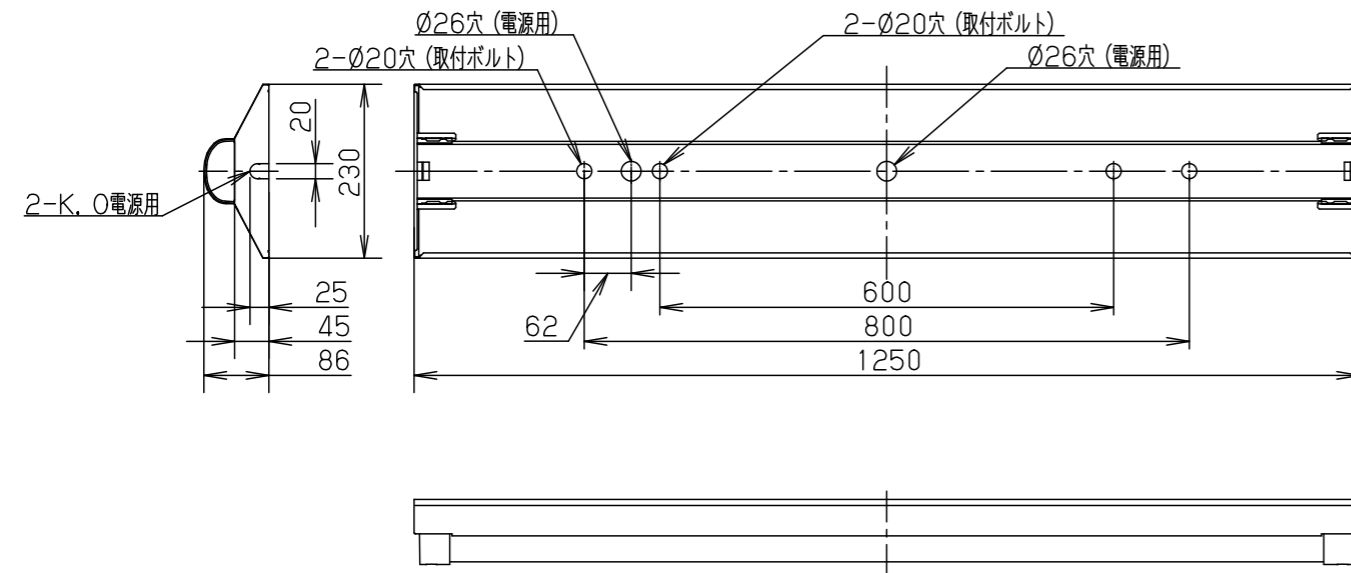

器具	組合せ品番	本体品番	ライトバー品番	定格値			器具光束・消費電力・消費効率	
				定格電圧	AC100V	AC200V		AC242V
※調光	直付XLW453DENZ LE9	NNWK42173	NNW4511ENZ LE9	入力電流	0.338A	0.169A	0.136A	4940lm・32.5W・152.0lm/W
				消費電力	32.5W	32.5W	32.5W	

<使用上のご注意>