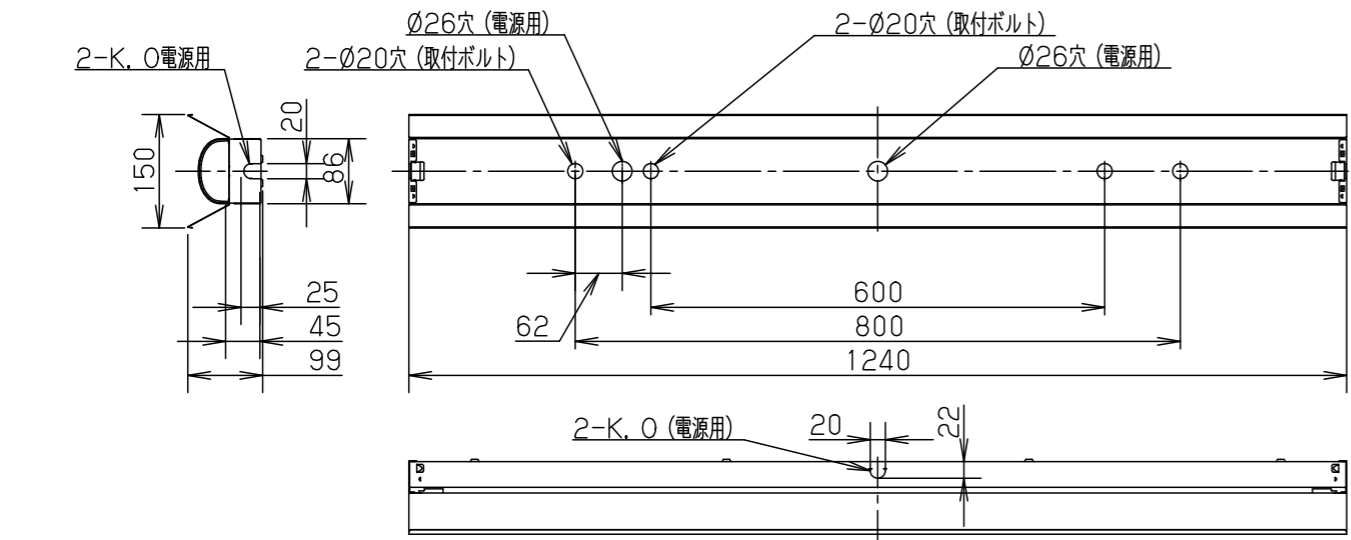

器具	組合せ品番	本体品番	ライトバー品番	定格値			器具光束・消費電力・消費効率	
				定格電圧	AC100V	AC200V		AC242V
※器具	直付XLW453KENZ LE9	NNWK41180	NNW4511ENZ LE9	入力電流	0.338A	0.169A	0.136A	4840lm・32.5W・148.9lm/W
				消費電力	32.5W	32.5W	32.5W	

<使用上のご注意>