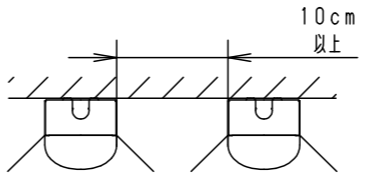

器具	組合せ品番	本体品番	ライトバー品番	定格値			器具光束・消費電力・消費効率	
				定格電圧	AC100V	AC200V		AC242V
※器具	直付XLW453KENZ LE9	NNWK41180	NNW4511ENZ LE9	入力電流	0.338A	0.169A	0.136A	4840lm・32.5W・148.9lm/W
				消費電力	32.5W	32.5W	32.5W	

<使用上のご注意>