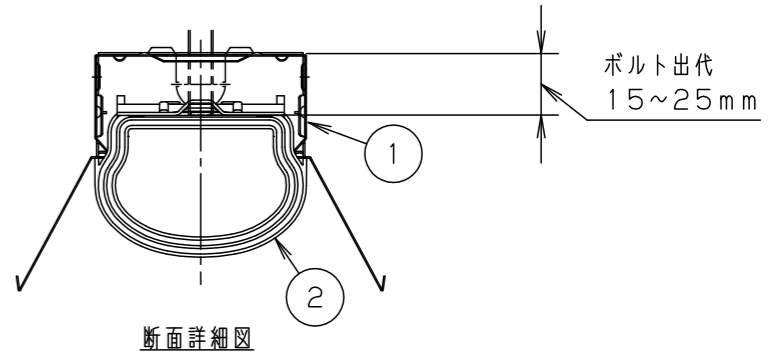

器具	組合せ品番	本体品番	ライトバー品番	定格値			器具光束・消費電力・消費効率	
				定格電圧	AC100V	AC200V		AC242V
※器具	直付XLW453KENZ LE9	NNWK41180	NNW4511ENZ LE9	入力電流	0.338A	0.169A	0.136A	4840lm・32.5W・148.9lm/W
				消費電力	32.5W	32.5W	32.5W	

<使用上のご注意>