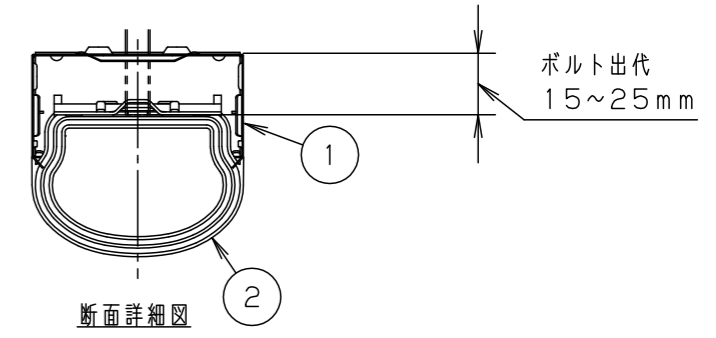

器具	組合せ品番	本体品番	ライトバー品番	定格値			器具光束・消費電力・消費効率	
				定格電圧	AC100V	AC200V		AC242V
※器具	直付XLW453NENZ LE9	NNWK41151	NNW4511ENZ LE9	入力電流	0.338A	0.169A	0.136A	4940lm・32.5W・152.0lm/W
				消費電力	32.5W	32.5W	32.5W	

＜使用上のご注意＞

※ステンレス製のガードはクリア塗装のため、器具（ホワイト仕上）と色が異なります。  
※鋼材製の本体、ガードは常時高湿度になる場所や軒下などで使用される場合は錆が短期間で生じるおそれがありますので、ステンレス製をおすすめします。

ホワイト マンセル 1.0G9.6/0.1	50			品名	防湿型・防雨型 明るさ：5200lmタイプ 直付XLW453NENZ		
LED 昼白色 (5000K、Ra83)	40			図番	XLW453NENZ-K6 中 三 小 辻 枝 林		
器具質量 2.6kg (組合せ状態)	3	電源			単位：mm	第三角法	
特記事項	2	ライトバー	カバー 剥がれ防止 (白)	ライトバー			
	1	本体	ステンレス (t0.5)	照射部保護			
部品番	部品名	材質・素材厚	備考	パナソニック株式会社			