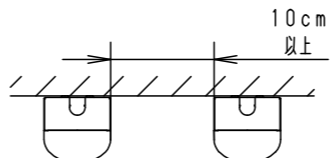

注意：商品には寿命があります。詳細はCLX2021JAをご参照ください。

安全に関するご注意

- ●器具本体およびライトバーは単独で使用できません。屋内向けライトバーと互換性がありません。必ずパナソニック製防湿型・防雨型一体型LEDベースライト専用の器具本体と防湿型・防雨型ライトバーとの組み合わせでご利用ください。落下・感電・火災の原因となります。
- ●ライトバーに衝撃を与えないでください。破損した場合、落下・感電・火災の原因となります。
- ●軒下など雨線内で使用できます。ただし、次の場所では使用しないでください。落下・感電・火災の原因となります。
  - ・風除けのない建物の屋上・山稜・橋梁などの風の強い場所
  - ・沿岸地帯など潮風による塩害を受ける場所
  - ・業務用浴室やサウナなどの常時高温・高湿度になる場所
  - ・屋内プールなどの塩素臭気中にさらされる場所
  - ・温泉地など腐食性ガスが発生する場所
  - ・振動の強い場所
- ●電源線の接続後の絶縁・防水処理（融着テープング等）は確実にを行う。感電・火災の原因となります。
- ●周囲温度は、-10~35℃で使用してください。火災や短寿命の原因となります。
- ●密集取付しないでください。過熱による火災の原因となります。