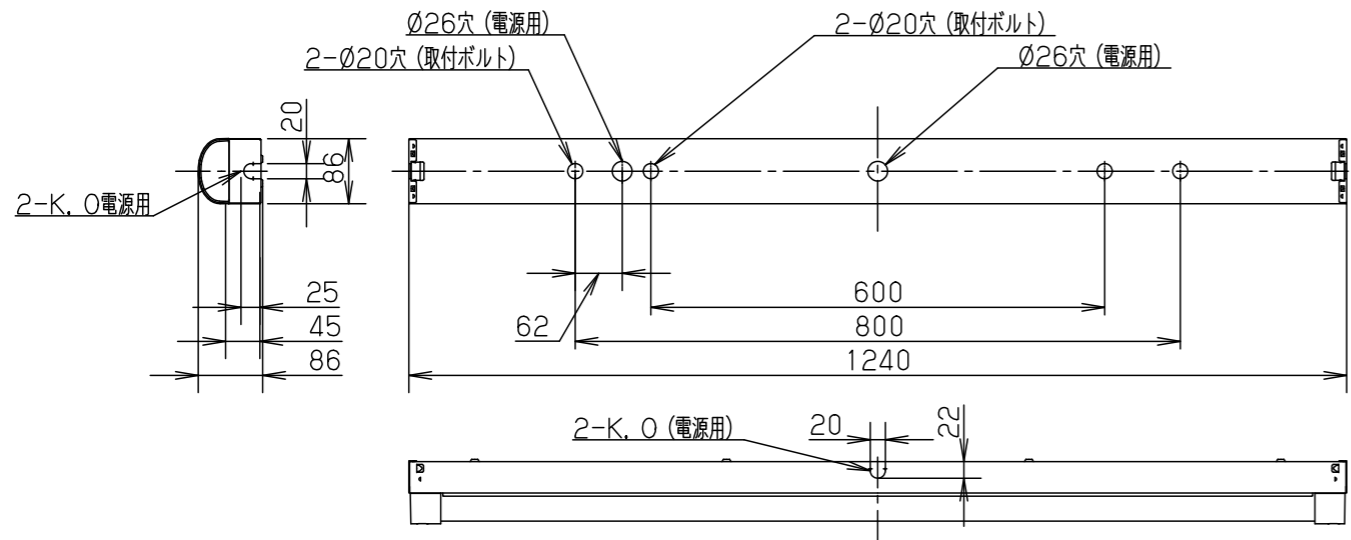

器具	組合せ品番	本体品番	ライトバー品番	定格値			器具光束・消費電力・消費効率	
				定格電圧	AC100V	AC200V		AC242V
※器具	直付XLW453NENZ LE9	NNWK41151	NNW4511ENZ LE9	入力電流	0.338A	0.169A	0.136A	4940lm・32.5W・152.0lm/W
				消費電力	32.5W	32.5W	32.5W	

＜使用上のご注意＞

※ステンレス製のガードはクリア塗装のため、器具（ホワイト仕上）と色が異なります。  
※鋼材製の本体、ガードは常時高湿度になる場所や軒下などで使用される場合は錆が短期間で生じるおそれがありますので、ステンレス製をおすすめします。

ホワイト マンセル 1.0G9.6/0.1	50			品名	防湿型・防雨型 明るさ：5200lmタイプ 直付XLW453NENZ		
LED 昼白色 (5000K、Ra83)	40			図番	XLW453NENZ-K6 中 三 小 辻 枝 林		
器具質量 2.6kg (組合せ状態)	3	電源			単位：mm	第三角法	
特記事項	2	ライトバー	カバー 剥がれ防止 (白)	ライトバー			
	1	本体	ステンレス (t0.5)	照射部保護			
部品番	部品名	材質・素材厚	備考	パナソニック株式会社			