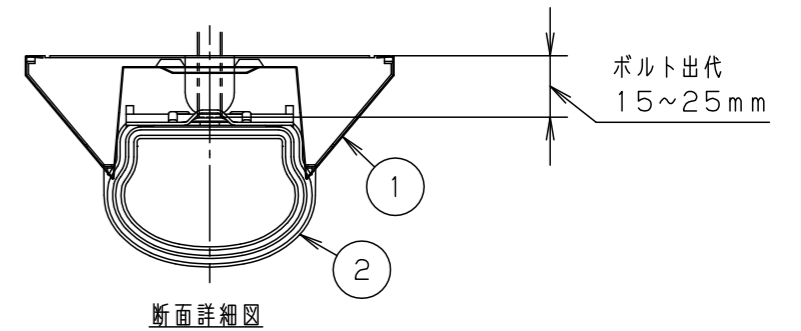

	組合せ品番	本体品番	ライトバー品番	定格値			器具光束・消費電力・消費効率	
				定格電圧	AC100V	AC200V		AC242V
※備考	直付XLW462AENZ LE9	NNWK41065	NNW4610ENZ LE9	入力電流	0.449A	0.222A	0.185A	6560lm・43.1W・152.2lm/W
				消費電力	43.1W	43.1W	43.1W	

<使用上のご注意>

ホワイト マンセル 1.0G9.6/0.1	50			品名	防湿型・防雨型 明るさ: 6900lmタイプ 直付XLW462AENZ		
LED 昼白色 (5000K、Ra83)	40			図番	XLW462AENZ-K6		
器具質量 2.9kg (組合せ状態)	3	電源			単位: mm	第三角法	中 三 小 寸 枝 林
特記事項	2	ライトバー	カバー 利カーネト (銀白)	アクリルクリアング			
	1	本体	亜鉛板 (t0.4)	高反射粉体塗装			
部番	部品名	材質・素材厚	備考	パナソニック株式会社			