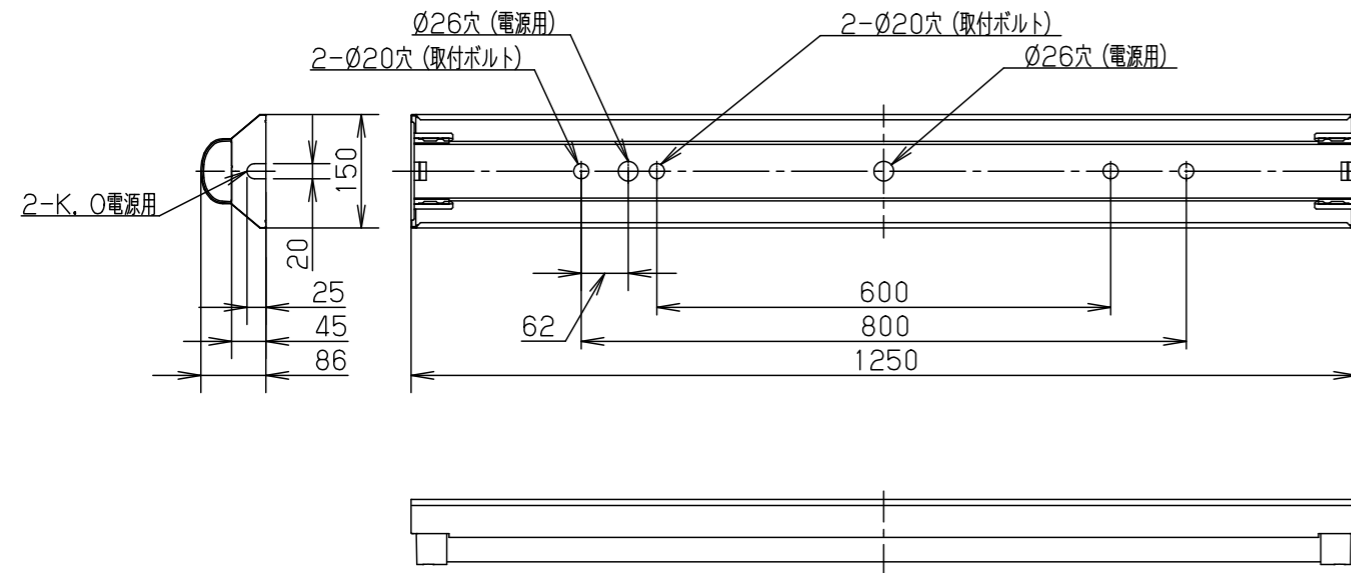

	組合せ品番	本体品番	ライトバー品番	定格値			器具光束・消費電力・消費効率	
				定格電圧	AC100V	AC200V		AC242V
※備考	直付XLW462AENZ LE9	NNWK41065	NNW4610ENZ LE9	入力電流	0.449A	0.222A	0.185A	6560lm・43.1W・152.2lm/W
				消費電力	43.1W	43.1W	43.1W	

<使用上のご注意>

ホワイト マンセル 1.0G9.6/0.1	50			品名	防湿型・防雨型 明るさ: 6900lmタイプ 直付XLW462AENZ		
LED 昼白色 (5000K、Ra83)	40			図番	XLW462AENZ-K6		
器具質量 2.9kg (組合せ状態)	3	電源			単位: mm	第三角法	中 三 小 寸 枝 林
特記事項	2	ライトバー	カバー 利カーネト (銀白)	アクリルクリアング			
	1	本体	亜鉛板 (t0.4)	高反射粉体塗装			
部番	部品名	材質・素材厚	備考	パナソニック株式会社			