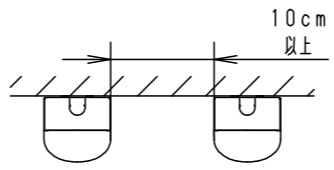

器具	組合せ品番	本体品番	ライトバー品番	定格値			器具光束・消費電力・消費効率	
				定格電圧	AC100V	AC200V		AC242V
※器具	直付XLW462NENZ LE9	NNWK41051	NNW4610ENZ LE9	入力電流	0.449A	0.222A	0.185A	6560lm・43.1W・152.2lm/W
				消費電力	43.1W	43.1W	43.1W	

<使用上のご注意>