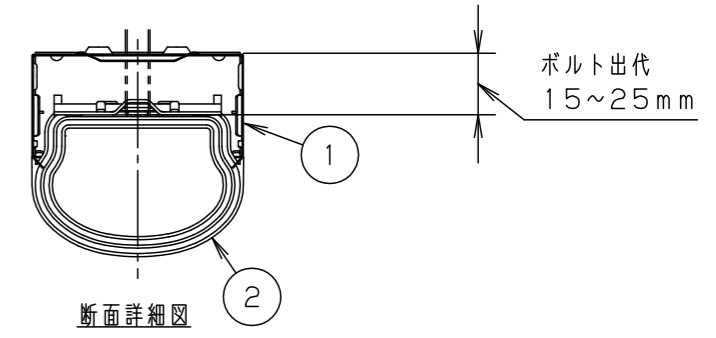

器具	組合せ品番	本体品番	ライトバー品番	定格値			器具光束・消費電力・消費効率	
				定格電圧	AC100V	AC200V		AC242V
※器具	直付XLW462NENZ LE9	NNWK41051	NNW4610ENZ LE9	入力電流	0.449A	0.222A	0.185A	6560lm・43.1W・152.2lm/W
				消費電力	43.1W	43.1W	43.1W	

<使用上のご注意>