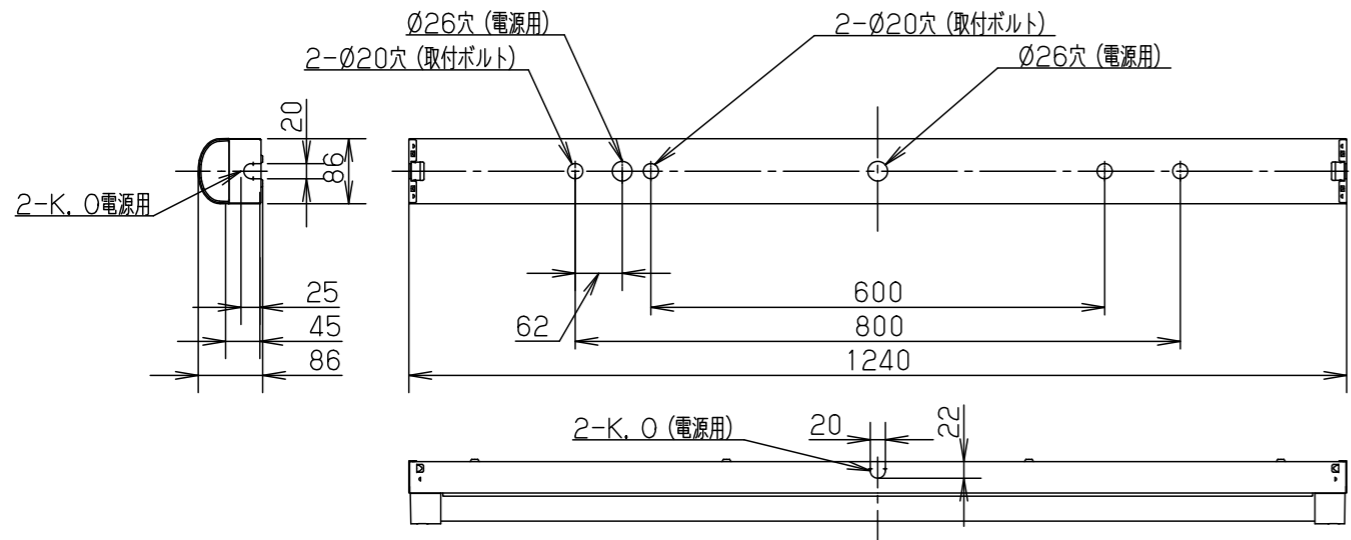

器具	組合せ品番	本体品番	ライトバー品番	定格値			器具光束・消費電力・消費効率	
				定格電圧	AC100V	AC200V		AC242V
※器具	直付XLW462NENZ LE9	NNWK41051	NNW4610ENZ LE9	入力電流	0.449A	0.222A	0.185A	6560lm・43.1W・152.2lm/W
				消費電力	43.1W	43.1W	43.1W	

<使用上のご注意>