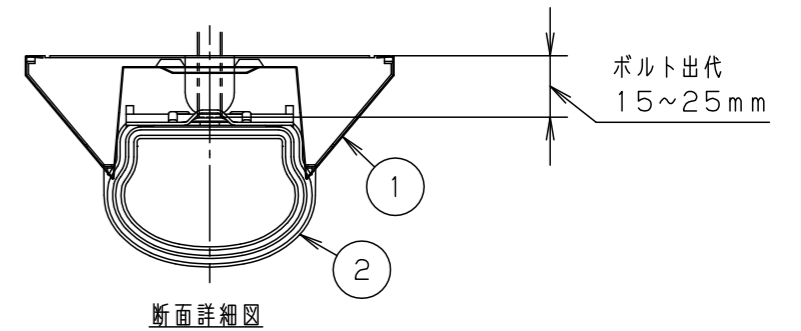

器具	組合せ品番	本体品番	ライトバー品番	定格値			器具光束・消費電力・消費効率	
				定格電圧	AC100V	AC200V		AC242V
※調光	直付XLW463AENZ LE9	NNWK41165	NNW4611ENZ LE9	入力電流	0.449A	0.222A	0.185A	6560lm・43.1W・152.2lm/W
				消費電力	43.1W	43.1W	43.1W	

<使用上のご注意>

ホワイト マンセル 1.0G9.6/0.1	50			品名	防湿型・防雨型 明るさ: 6900lmタイプ 直付XLW463AENZ		
LED	昼白色 (5000K、Ra83)	40		図番	XLW463AENZ-K6		
器具質量	2.9kg (組合せ状態)	3	電源	ライトバー	中	三	小
特記事項		2	ライトバー	カバー・リカーネート(白)	枝	林	
		1	本体	ステン(10.4)	単位: mm	第三角法	
部番	部品名	材質・素材厚	備考	パナソニック株式会社			