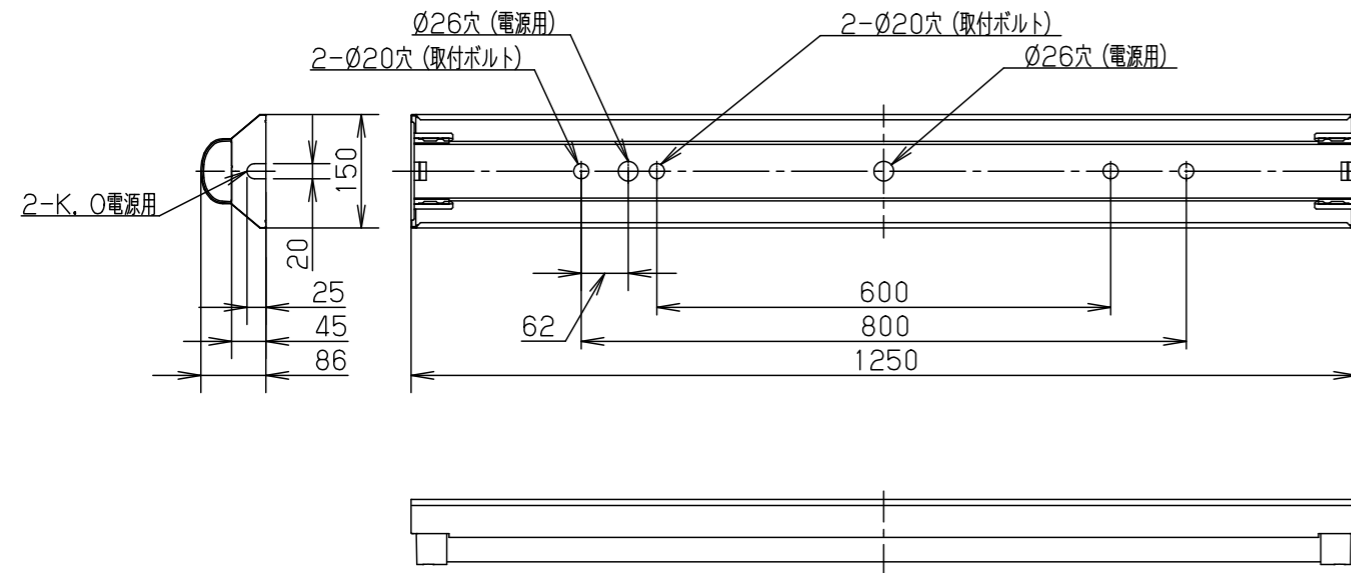

器具	組合せ品番	本体品番	ライトバー品番	定格値			器具光束・消費電力・消費効率	
				定格電圧	AC100V	AC200V		AC242V
※調光	直付XLW463AENZ LE9	NNWK41165	NNW4611ENZ LE9	入力電流	0.449A	0.222A	0.185A	6560lm・43.1W・152.2lm/W
				消費電力	43.1W	43.1W	43.1W	

<使用上のご注意>

ホワイト マンセル 1.0G9.6/0.1	50			品名	防湿型・防雨型 明るさ: 6900lmタイプ 直付XLW463AENZ		
LED	昼白色 (5000K、Ra83)	40		図番	XLW463AENZ-K6		
器具質量	2.9kg (組合せ状態)	3	電源	ライトバー	中	三	小
特記事項		2	ライトバー	カバー・リカーネート(白)	枝	林	
		1	本体	ステン(10.4)	単位: mm	第三角法	
部番	部品名	材質・素材厚	備考	パナソニック株式会社			