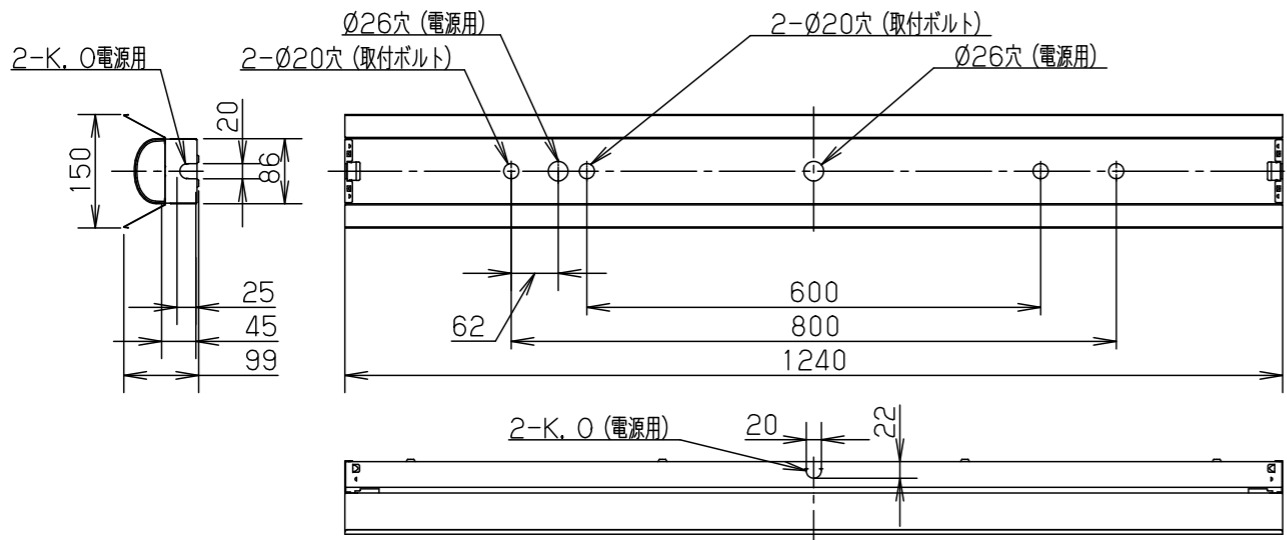

<施工上のご注意>

- ●電源線の引き込み穴は余分な電源線を天井裏に押し込むため、天井裏には障害物が無いようにしてください。

適合品一覧

適合品は下記品番の承認図をご覧ください。

	適合品番
ガード	FK42553 (ステンレス製) ※
	FK42533 (鋼材製) ※ (取付ピッチ：600、800)
吊具	NP29000 (ステンレス製) ※
	FP61032W (鋼材製) ※ (取付ピッチ：600、800)

※ステンレス製のガードはクリア塗装のため、器具（ホワイト仕上）と色が異なります。
※鋼材製の本体、ガードは常時高湿度になる場所や軒下などで使用される場合は錆が短期間で生じるおそれがありますので、ステンレス製をおすすめします。

ホワイト マンセル 1.0G9.6/0.1	50			品名	防湿型・防雨型 明るさ：6900lmタイプ 直付XLW463KENZ		
LED 昼白色 (5000K、Ra83)	40			図番	XLW463KENZ-K6		
器具質量 2.9kg (組合せ状態)	3	電源			単位：mm	第三角法	中 三 小 寸 枝 林
特記事項	2	ライトバー	カバー 利カネト (銀)	ライトバー			
	1	本体	ステン板 (t0.5)	照射部保護			
部品番	部品名	材質・素材厚	備考	パナソニック株式会社