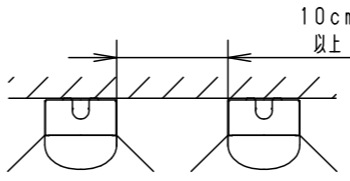

器具	組合せ品番	本体品番	ライトバー品番	定格値			器具光束・消費電力・消費効率	
				定格電圧	AC100V	AC200V		AC242V
※器具	直付XLW463KENZ LE9	NNWK41180	NNW4611ENZ LE9	入力電流	0.449A	0.222A	0.185A	6420lm・43.1W・148.9lm/W
				消費電力	43.1W	43.1W	43.1W	

<使用上のご注意>