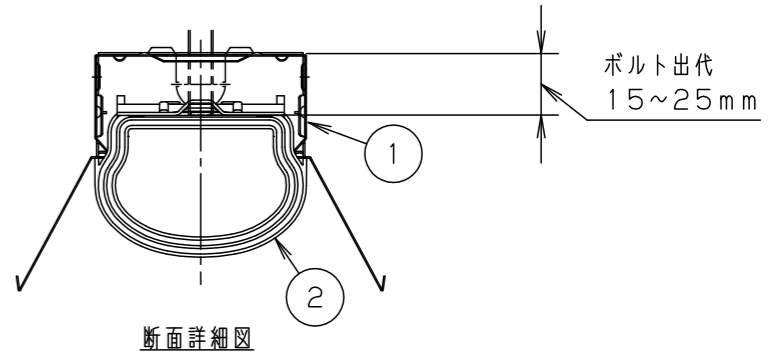

器具	組合せ品番	本体品番	ライトバー品番	定格値			器具光束・消費電力・消費効率	
				定格電圧	AC100V	AC200V		AC242V
※器具	直付XLW463KENZ LE9	NNWK41180	NNW4611ENZ LE9	入力電流	0.449A	0.222A	0.185A	6420lm・43.1W・148.9lm/W
				消費電力	43.1W	43.1W	43.1W	

<使用上のご注意>