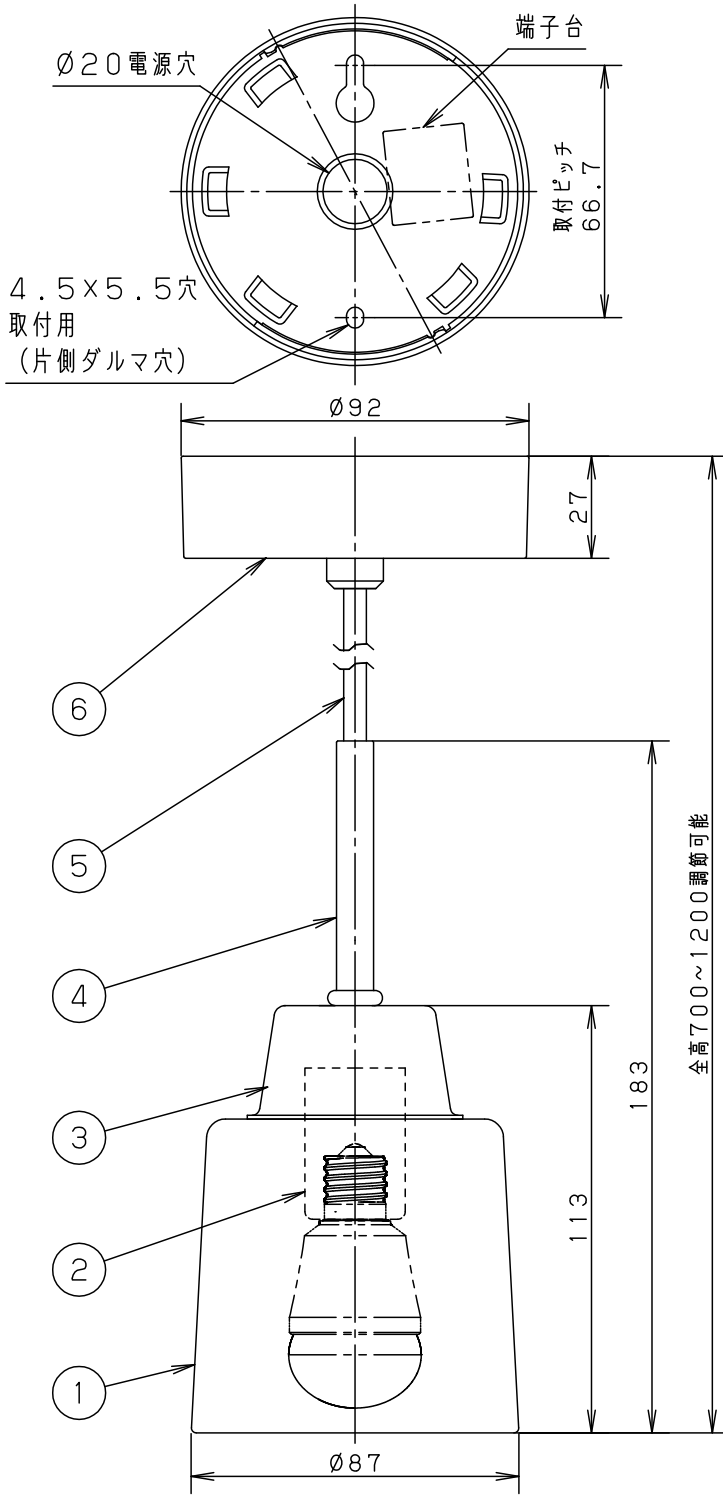

⚠ 注意：商品には寿命があります。詳細はCLX2021AAをご参照ください。

＜使用上のご注意＞

- この器具には白熱灯、電球形蛍光灯は使用できません。必ず適合ランプ（パナソニック製）をご使用ください。
- 器具の近くでは電子錠などに使用する光高周波方式のリモコンが動作しない場合がごくまれにありますので、ご注意ください。
- ほたるスイッチと接続する場合は1回路につき、スイッチ3個までで、ご使用ください。
  （4個以上のほたるスイッチと接続すると、スイッチを切にしても器具が消灯しないことがあります。）
- LEDにはバラツキがあるため、同一品番商品でも商品ごとに発光色・明るさが異なる場合があります。
- 器具の近くでは、ラジオやテレビなどの音響・映像機器に雑音が入る場合があります。

⚠ 安全に関するご注意

- 一般屋内用器具です。屋外や水気、湿気のある所では使用しないでください。絶縁不良による感電の原因となります。
- 調光器と組み合わせて使用しないでください。火災の原因となります。
- 天井面取付専用器具です。指定外取り付けは、落下の原因となります。

傾斜天井に取り付ける場合

- 55度を超える傾斜天井には取り付けないでください。