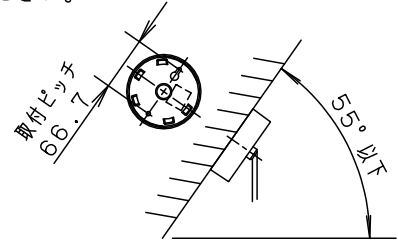

- 多灯設置する場合、風などにより器具どうしが当たらないよう器具の間隔をあけてください。
- LEDを直視しないでください。目の痛みの原因となることがあります。

- コードはフランジ内に収納できます。
- セードの取付方法は、ホルダーナット方式です。
- 下面開放タイプ
- 点灯時、ご使用の環境によりセードの色味や雰囲気は異なります。

明るさ：40形電球1灯器具相当								
定格電圧	入力電流	消費電力						
AC100V	0.08A	4.3W						
付属ランプ	LDA4L-H-E17/E/S/W/2 電球色(2700K Ra80)		6	フランジ	ABS樹脂	ブラック		
器具光束	230lm		5	ピコルキャブタイヤコード	外径$\phi 6$	ブラック	品番	
W・数	4.3x1		4	支柱	鋼管($\phi 9.8$ t1.6)	ブラックアクリル塗装	LGB15447	
器具質量	0.6kg		3	セード受け	鋼板(t1.0)	ブラックアクリル塗装		
特記事項			2	ソケット		E17	秋 富	
			1	セード	ガラス	乳白・スモーク塗装	山 岡	
部番	部品名	材質・素材厚	備考	パナソニック株式会社