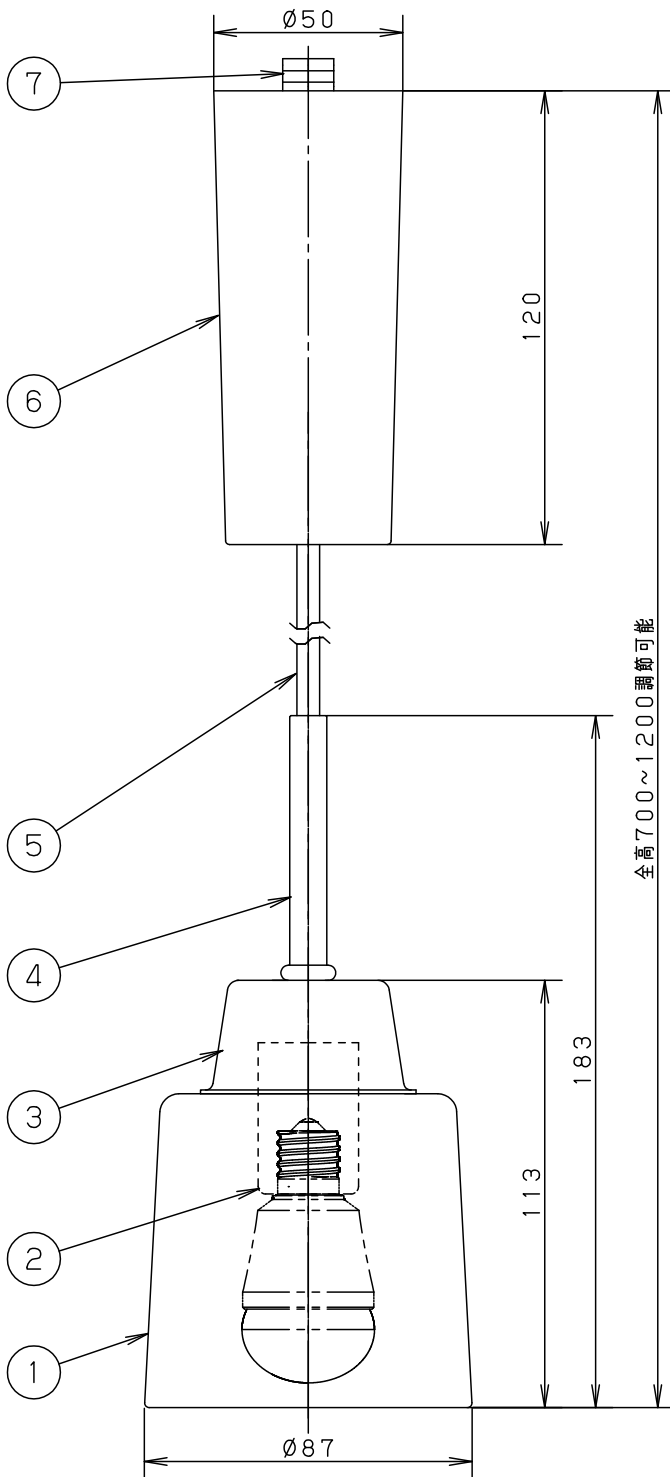

⚠ 注意：商品には寿命があります。詳細はCLX2021AAをご参照ください。

＜使用上のご注意＞

- この器具には白熱灯、電球形蛍光灯は使用できません。必ず適合ランプ（パナソニック製）をご使用ください。
- 器具の近くでは電子錠などに使用する光高周波方式のリモコンが動作しない場合がごくまれにありますので、ご注意ください。
- ほたるスイッチと接続する場合は1回路につき、スイッチ3個までで、ご使用ください。（4個以上のほたるスイッチと接続すると、スイッチを切にしても器具が消灯しないことがあります。）
- LEDにはバラツキがあるため、同一品番商品でも商品ごとに発光色・明るさが異なる場合があります。
- 器具の近くでは、ラジオやテレビなどの音響・映像機器に雑音が入る場合があります。

⚠ 安全に関するご注意

- 一般屋内用器具です。屋外や水気、湿気のある所では使用しないでください。絶縁不良による感電の原因となります。
- 調光器と組み合わせて使用しないでください。火災の原因となります。
- 天井面取付専用器具です。傾斜天井には取り付けないでください。指定外取り付けは、落下の原因となります。
- 多灯設置する場合、風などにより器具どうしが当たらないよう器具の間隔をあけてください。
- LEDを直視しないでください。目の痛みの原因となることがあります。

- この器具は配線ダクト専用器具です。
- コードはフランジ内に収納できます。
- セードの取付方法はホルダーナット方式です。
- 下面開放タイプ
- パナソニック製100V用配線ダクトと組み合わせることを推奨します。
- 点灯時、ご使用の環境によりセードの色味や雰囲気は異なります。

明るさ：40形電球1灯器具相当

定格電圧	入力電流	消費電力
AC100V	0.08A	4.3W

付属ランプ	LDA4L-H-E17/E/S/W/2 電球色(2700K Ra80)	7	ライティングプラグ	ポリカーボネート	ブラック	品番	LGB16447		
		6	フランジ	ASA樹脂	ブラック				
器具光束	230lm	5	ピニルキャブタイヤコード	外径φ6	ブラック	秋 山	富 岡		
W・数	4.3×1	4	支柱	鋼管(φ9.8 t1.6)	ブラックアクリル塗装				
器具質量	0.6kg	3	セード受け	鋼板(t1.0)	ブラックアクリル塗装	部番	部品名		
特記事項		2	ソケット		E17			備考	パナソニック株式会社
		1	セード	ガラス	乳白・スモーク塗装