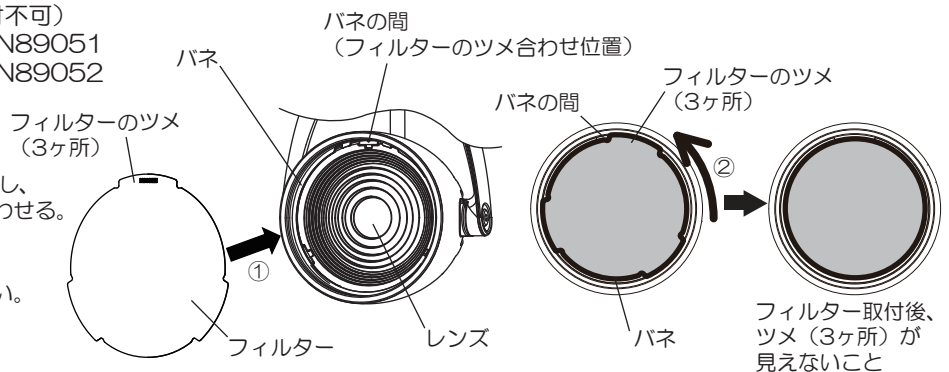

スプレッドフィルター使用時のご注意

配光を調整した場合や振動により、フィルターがずれて光の広がりが変わる場合があります。その場合は、フィルターの方向を再調整してください。

使用上のご注意

- ●LEDには光のパラツキがあるため同一品番でも商品ごとに発光色、明るさが異なる場合があります。
- ●LEDは交換できません。
- ●ラジオ、テレビや赤外線リモコン方式の機器は照明器具から離してご使用ください。雑音が入ったり正常に動作しない場合があります。
- ●電源の特性上、同一品番でも、始動時間に差が生じる場合があります。

保証について

- ●保証について
  この商品の保証期間は1年間です。但し、LED電源は3年間です。消耗品は除きます。詳細は弊社カタログをご参照ください。
- ●保証書について
  保証書が必要な場合は、弊社代理店または弊社営業所へお申し出ください。

お手入れ

注意

必ず電源を切って行ってください。
感電・やけどの原因となります。

<器具の清掃について> 汚れを落とす場合は、石けん水をひたした柔らかい布で拭き取ってください。
シンナー、ベンジン、アルカリ系洗剤で拭かないでください。
変色・変質、強度低下による破損の原因となります。