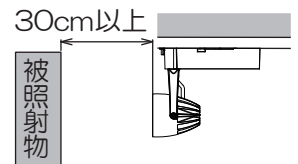

- ●配線ダクトの設置又は交換が必要です。配線ダクトの設置・交換には資格が必要です。販売店・電気工事店に依頼してください。

- ●天井取付専用器具です。下図のような場所に取り付けると器具の火災・感電・落下の原因となります。