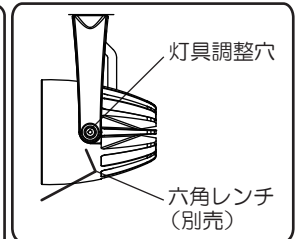

## 各部のなまえと取付方法 (つづき)

### 2. 照射方向を調整する

- ・ 灯具を持って右図の範囲で調整してください。
- ・ ボックスにガタツキがないことを確認してください。

**注意**

不備がありますと落下の原因となります。

- ・ 調整範囲以上に無理に回転させないでください。

**注意**

不備がありますと落下の原因となります。

- ・ 灯具の保持力が低下した場合は、灯具調整穴に六角レンチを差込みネジを締め保持力を調整してください。  
締付トルク：0.5~0.7N・m

注) ネジをゆるめ過ぎないでください。  
灯具の調整ができなくなります。

#### 取りはずし方

- ①レバー-1を左に90°回転させる
- ②レバー-2を右に90°回転させる  
注) 両手で行ってください。

**注意**

不備がありますと落下によるケガ及び破損の原因となります。