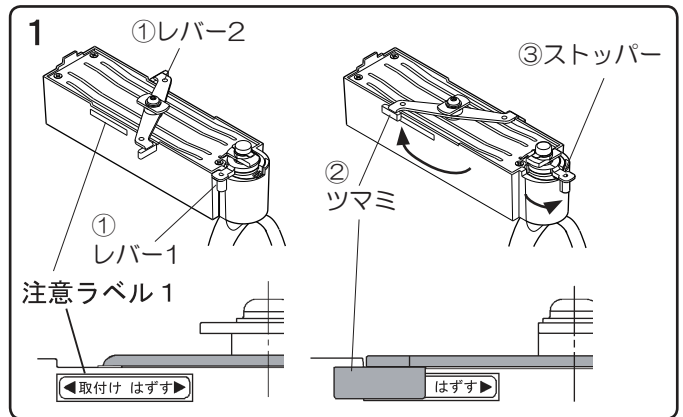

各部のなまえと取付方法 (つづき)

2. 照射方向を調整する

- ・ 灯具を持って右図の範囲で調整してください。
- ・ ボックスにガタツキがないことを確認してください。

注意

不備がありますと落下の原因となります。

- ・ 調整範囲以上に無理に回転させないでください。

注意

不備がありますと落下の原因となります。

- ・ 灯具の保持力が低下した場合は、灯具調整穴に六角レンチを差込みネジを締め保持力を調整してください。
  締付トルク：0.5~0.7N・m

注) ネジをゆるめ過ぎないでください。
灯具の調整ができなくなります。

取りはずし方

- ①レバー-1を左に90°回転させる
- ②レバー-2を右に90°回転させる
  注) 両手で行ってください。

注意

不備がありますと落下によるケガ及び破損の原因となります。

オプション (別売) について

適合オプション (透過セードタイプは取付不可)

ディフュージョンフィルター：品番 NNN89051

スプレッドフィルター：品番 NNN89052

- ・ 器具を配線ダクトに取り付ける前にフィルターを取り付けてください。
  (2枚を重ねての使用はできません。)

- ①品番印字を読み取ることが出来る面を手前にし、バネの間にフィルターのツメ (1ヶ所) を合わせる。
- ②バネとレンズのスキマに入るように、矢印の方向にフィルターを回転させて、ツメ3点をバネの下に確実に挿入してください。
  不備がありますと、落下の原因となります。