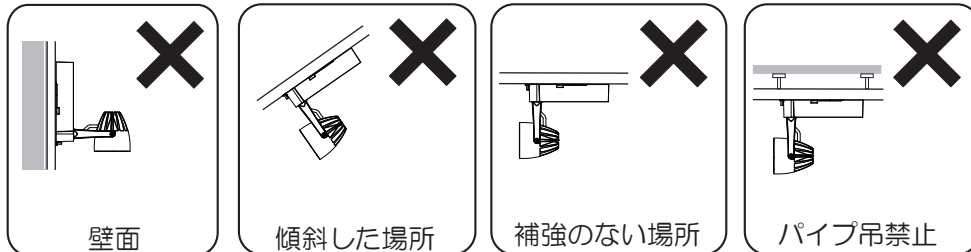

- ●配線ダクトの設置又は交換が必要です。配線ダクトの設置・交換には資格が必要です。販売店・電気工事店に依頼してください。

- ●天井取付専用器具です。下図のような場所に取り付けると器具の火災・感電・落下の原因となります。