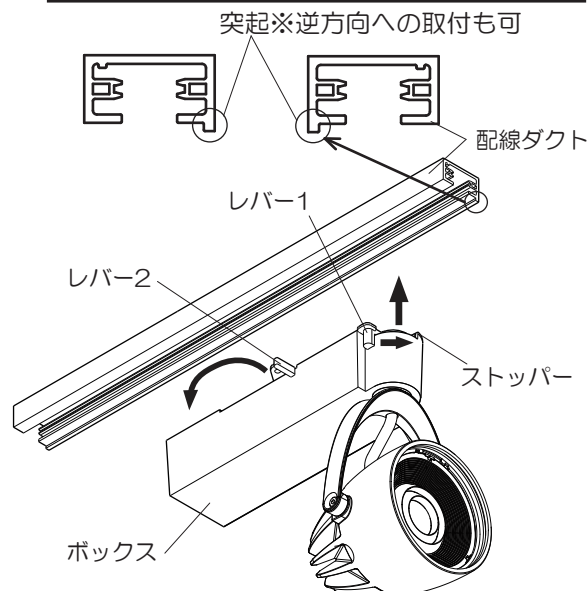

## 1. 器具を配線ダクトに取りつける

- ①器具の質量は約1.2kgです。  
透過セードタイプは約1.3kgです。  
・施工前にレバーが右図の位置になるようにレバーを回転させてください。
- ②ボックスを配線ダクトに押し当てながらレバー-2を左側に90°回転させる  
・レバー-2のツマミ部がボックス側面に沿うまで確実に回っていることを確認してください。その際に『取付け』の文字がかくれていることを確認してください。  
・ボックスがダクトに確実にとりついていることを確認してください。

## 各部のなまえと取付方法 (つづき)