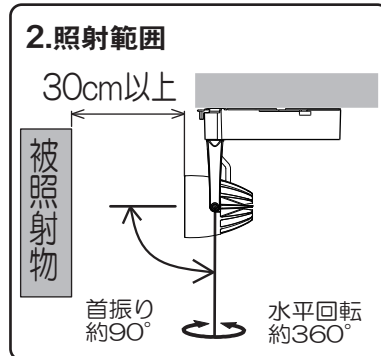

## 各部のなまえと取付方法 (つづき)

### 2. 照射方向を調整する

- ・ 灯具を持って右図の範囲で調整してください。
- ・ ボックスにガタツキがないことを確認してください。

**注意**

不備がありますと落下の原因となります。

- ・ 調整範囲以上に無理に回転させないでください。

**注意**

不備がありますと落下の原因となります。

- ・ 灯具の保持力が低下した場合は、灯具調整穴に六角レンチを差込みネジを締め保持力を調整してください。  
締付トルク：0.5~0.7N・m

注) ネジをゆるめ過ぎないでください。  
灯具の調整ができなくなります。

#### 取りはずし方

- ①レバー-1を左に90°回転させる
- ②レバー-2を右に90°回転させる  
注) 両手で行ってください。

**注意**

不備がありますと落下によるケガ及び破損の原因となります。