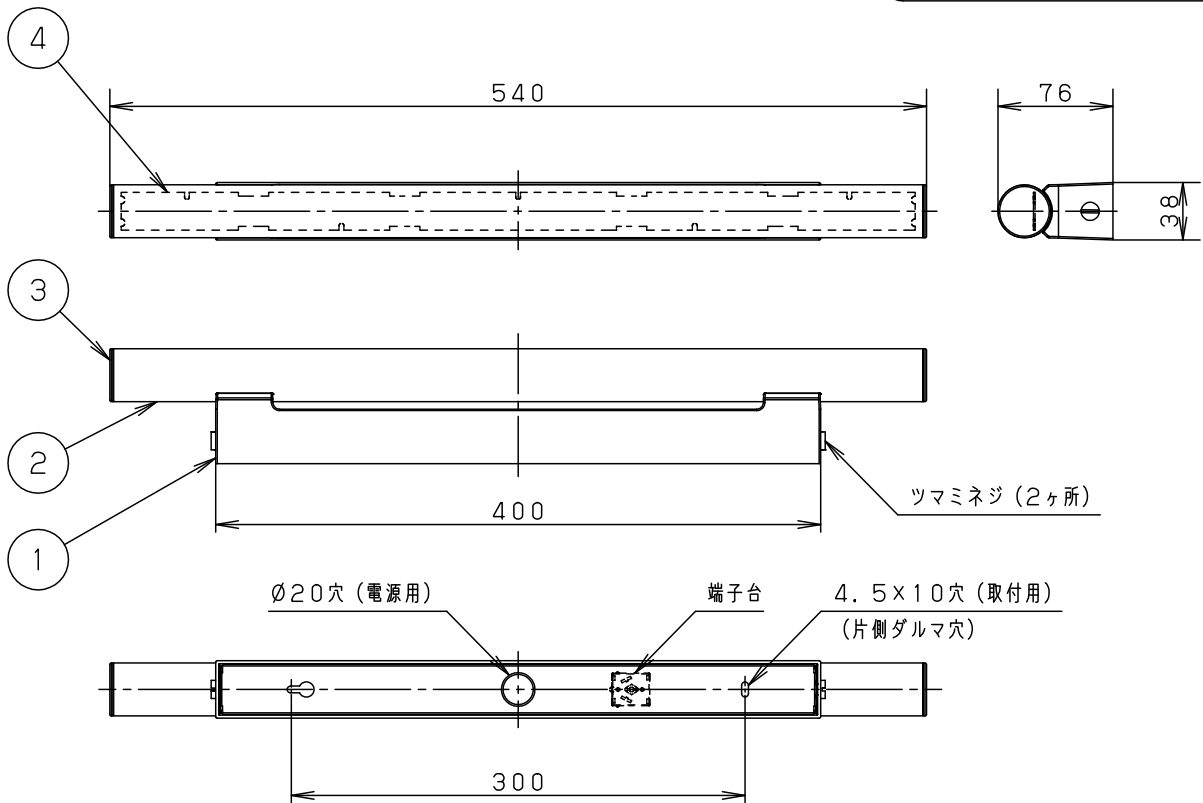

<取付位置のご注意>

器具取付に要する寸法

定格電圧	入力電流	消費電力
100V	0.19A	11.2W

・ツマミネジ方式

器具光束	1420lm	5				品番
LED	昼白色(5000K Ra93)	4	LEDユニット			NNN12010
器具質量	0.6kg	3	エンドカバー	アクリル	乳白	
特記事項		2	カバー	アクリル	乳白	三輪白川
		1	本体	ASA樹脂	ホワイト	
部番	部品名	材質・素材厚	備考	パナソニック株式会社		