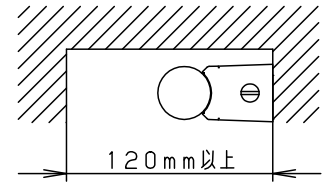

<取付位置のご注意>

器具取付に要する寸法

定格電圧	入力電流	消費電力
100V	0.19A	11.2W

・ツマミネジ方式

器具光束	1420lm	5				品番
LED	昼白色(5000K Ra93)	4	LEDユニット			NNN12010
器具質量	0.6kg	3	エンドカバー	アクリル	乳白	
特記事項		2	カバー	アクリル	乳白	三輪白川
		1	本体	ASA樹脂	ホワイト	
部番	部品名	材質・素材厚	備考	パナソニック株式会社		