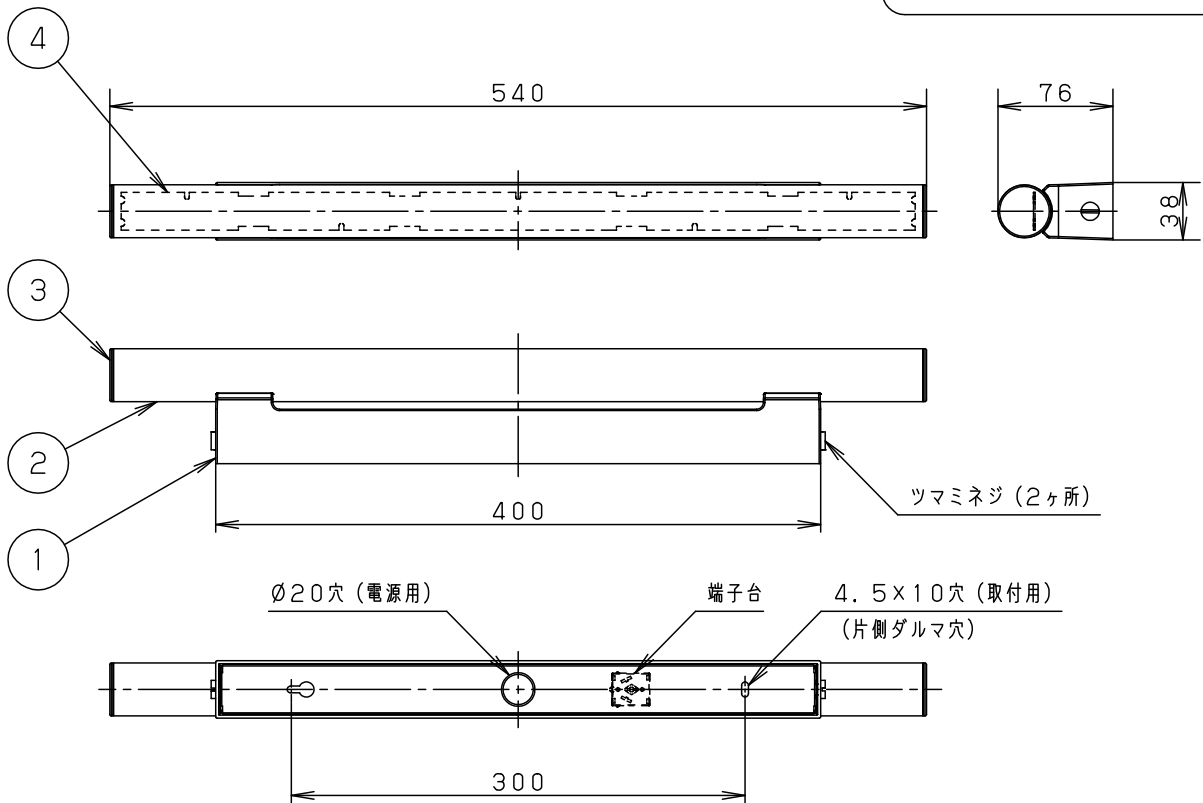

<取付位置のご注意>

器具取付に要する寸法

定格電圧	入力電流	消費電力
100V	0.19A	11.2W

・ツマミネジ方式

器具光束	1390lm	5				品番
LED	白色(4000K Ra93)	4	LEDユニット			NNN12011
器具質量	0.6kg	3	エンドカバー	アクリル	乳白	
特記事項		2	カバー	アクリル	乳白	三輪白川
		1	本体	ASA樹脂	ホワイト	
部番	部品名	材質・素材厚	備考	パナソニック株式会社		