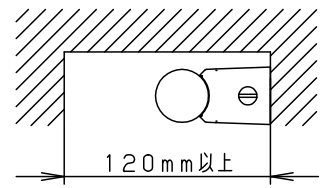

<取付位置のご注意>

器具取付に要する寸法

定格電圧	入力電流	消費電力
100V	0.19A	11.2W

・ツマミネジ方式

器具光束	1390lm	5				品番
LED	白色(4000K Ra93)	4	LEDユニット			NNN12011
器具質量	0.6kg	3	エンドカバー	アクリル	乳白	
特記事項		2	カバー	アクリル	乳白	三輪白川
		1	本体	ASA樹脂	ホワイト	
部番	部品名	材質・素材厚	備考	パナソニック株式会社		