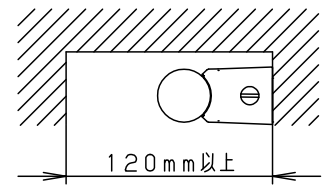

<取付位置のご注意>

器具取付に要する寸法

定格電圧	入力電流	消費電力
100V	0.19A	11.2W

・ツマミネジ方式

器具光束	1380lm	5				品番
LED	温白色 (3500K Ra93)	4	LEDユニット			NNN12012
器具質量	0.6kg	3	エンドカバー	アクリル	乳白	
特記事項		2	カバー	アクリル	乳白	三輪白川
		1	本体	ASA樹脂	ホワイト	
部番	部品名	材質・素材厚	備考	パナソニック株式会社		