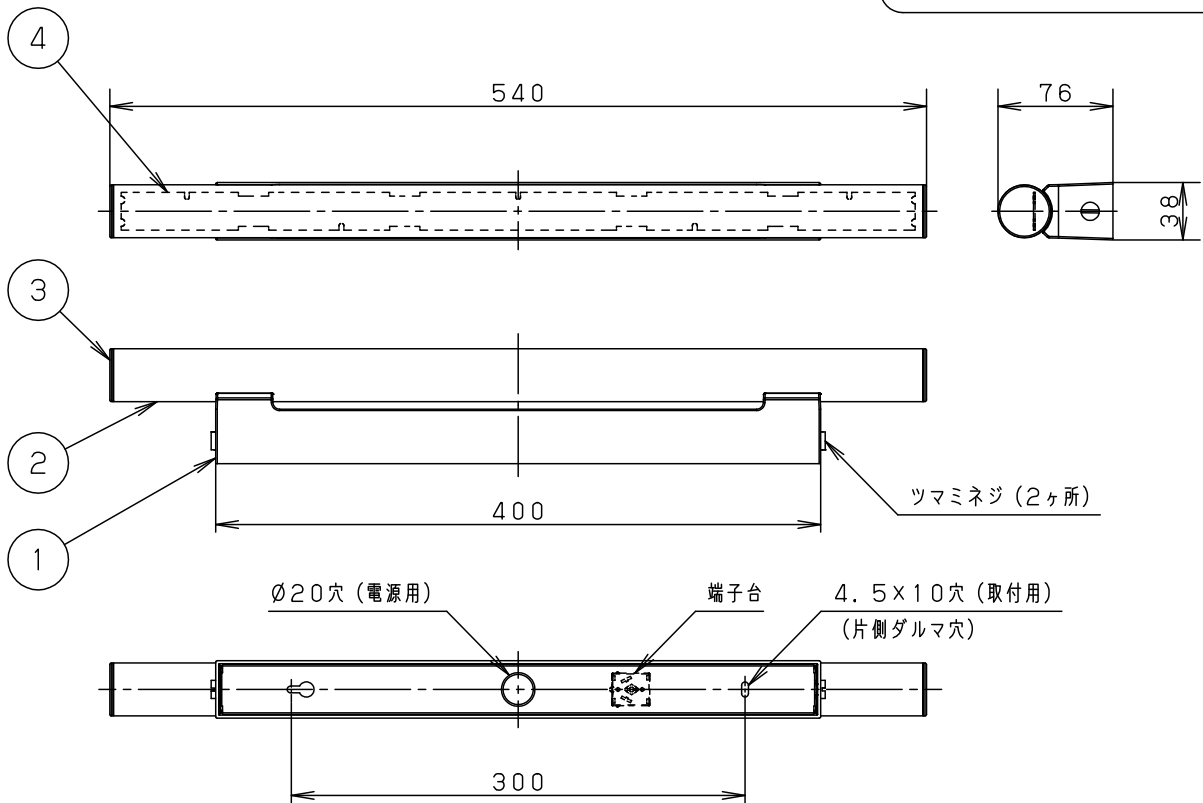

<取付位置のご注意>

器具取付に要する寸法

定格電圧	入力電流	消費電力
100V	0.19A	11.2W

・ツマミネジ方式

器具光束	1380lm	5				品番
LED	温白色 (3500K Ra93)	4	LEDユニット			NNN12012
器具質量	0.6kg	3	エンドカバー	アクリル	乳白	
特記事項		2	カバー	アクリル	乳白	三輪白川
		1	本体	ASA樹脂	ホワイト	
部番	部品名	材質・素材厚	備考	パナソニック株式会社		