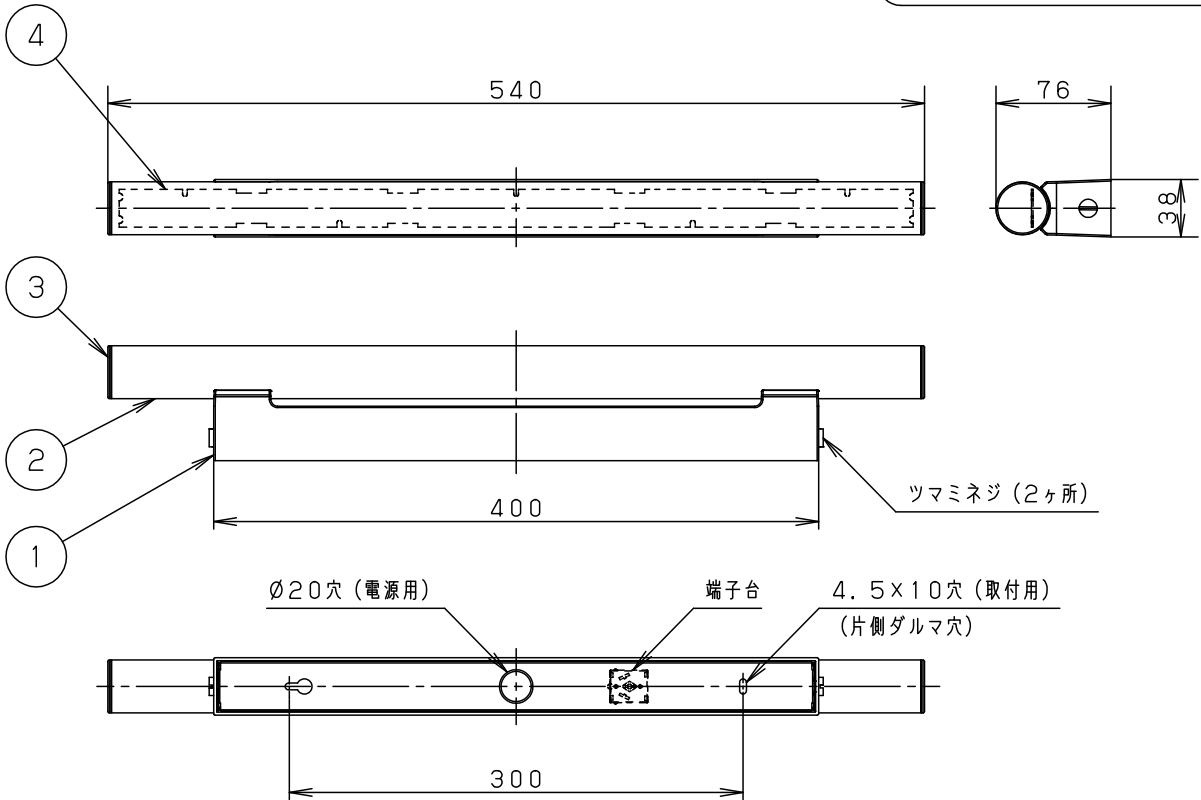

<取付位置のご注意>

器具取付に要する寸法

定格電圧	入力電流	消費電力
100V	0.19A	11.2W

・ツマミネジ方式

器具光束	1330lm	5				品番
LED	電球色 (3000K Ra93)	4	LEDユニット			NNN12013
器具質量	0.6kg	3	エンドカバー	アクリル	乳白	
特記事項		2	カバー	アクリル	乳白	三輪白川
		1	本体	ASA樹脂	ホワイト	
部番	部品名	材質・素材厚	備考	パナソニック株式会社		