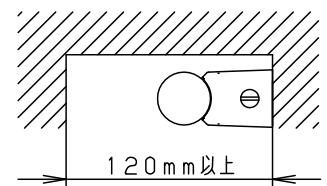

<取付位置のご注意>

器具取付に要する寸法

定格電圧	入力電流	消費電力
100V	0.19A	11.2W

・ツマミネジ方式

器具光束	1330lm	5				品番
LED	電球色 (3000K Ra93)	4	LEDユニット			NNN12013
器具質量	0.6kg	3	エンドカバー	アクリル	乳白	
特記事項		2	カバー	アクリル	乳白	三輪白川
		1	本体	ASA樹脂	ホワイト	
部番	部品名	材質・素材厚	備考	パナソニック株式会社		