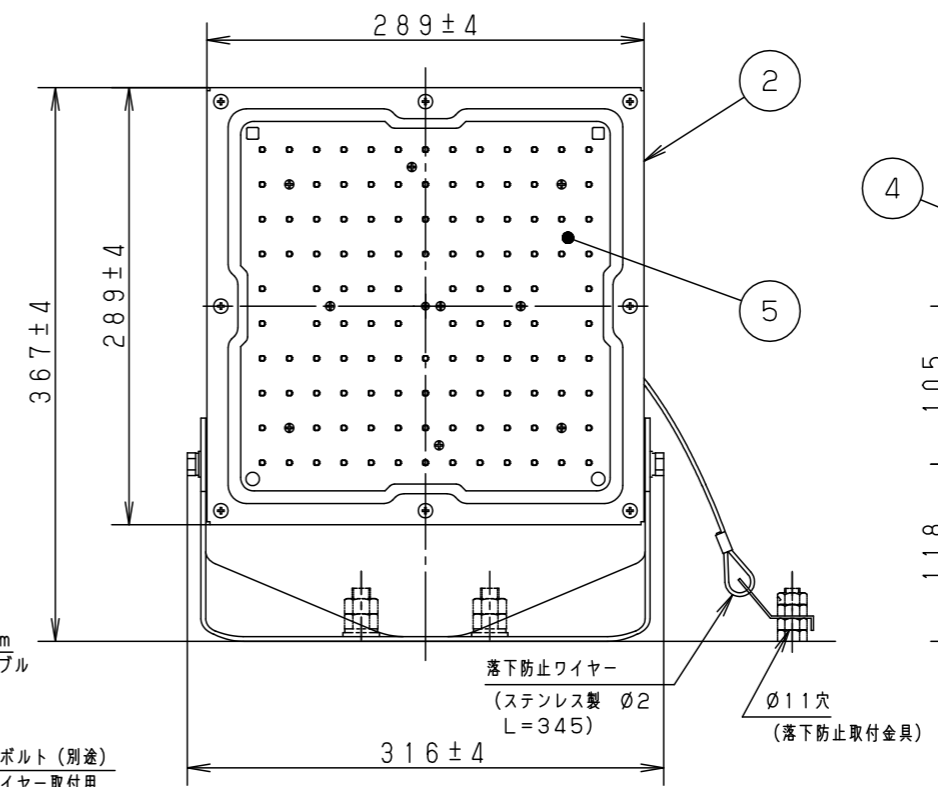

【使用上のご注意】

- ●塩害地域でご使用される場合は別途ご相談ください。
- ●施工作業を十分に考慮して造営材と器具とのスペースを確保して設置ください。密閉された空間では使用しないでください。発煙・発火及び器具短寿命の原因となります。
- ●器具が点検・交換できない場所には設置しないでください。点検できる設置場所（納め方）であること高所設置時の点検設備（ゴンドラなど）があることを確認した上で、設置計画をしてください。
- ●白い対象物（看板・壁面）を照射する場合、色ムラが気になる場合があります。予めご了承ください。
- ●LEDにはバツキがあるため、LEDユニット内のLED個々及び同一品番・シリーズ品番で発光色、明るさが異なる場合があります。予めご了承ください。
- ●LEDユニットは、設計上、LEDを搭載しておらず点灯しない部分があります。予めご了承ください。
- ●雨上がりなど、高湿度環境時に内部結露する場合がありますが異常ではありません。数日間、点灯・消灯を繰り返す事により消滅しますので、予めご了承ください。
- ●器具上向き取付の場合は、水平から±5°以内に設置するとパネル面に水が滞留し内部結露が消えない原因となる為、使用不可です。
- ●電源線と調光信号線は600Vビニルキャブタイヤケーブル又は600V二種EPゴム絶縁クロロプレンキャブタイヤケーブルと同等以上の性能を有するものをご使用ください。

受圧面積	
正面	0.09m²
側面	0.03m²

定格電圧	AC100V	AC200V	AC242V
入力電流	0.91A	0.45A	0.38A
消費電力	90.3W	88.7W	88.9W
周波数	50Hz/60Hz共用		

適合オプション品番		
1灯用投光器台	DYKX (H) 05183	溶融亜鉛メッキ
アーム (L=600)	DYDX (H) 4021	シルバーメタリック
	DYDX (H) 4022	ミディアムグレーメタリック
	DYDX (H) 4027	シルバーメタリック
アーム (L=900)	DYDX (H) 4028	ミディアムグレーメタリック
	DYDX (H) 4085	シルバーメタリック
フランジ	DYDX (H) 4086	ミディアムグレーメタリック
	DYDX (H) 5013	ミディアムグレーメタリック
ポールアダプタ (1灯用)	DYDX (H) 5014	ミディアムグレーメタリック
	DYDX (H) 5020	グレー
	DYDX (H) 5021	グレー
ポールアダプタ (2灯用)	DYDX (H) 5015	ミディアムグレーメタリック
	DYDX (H) 5022	グレー
街路灯アーム (1灯用)	DYDX (H) 4066	ミディアムグレーメタリック
街路灯アーム (2灯用)	DYDX (H) 4067	ミディアムグレーメタリック
遮光ルーバー (前後用)	NYK (H) 41221	オフブラック
遮光ルーバー (前後左右用)	NYK (H) 41231	オフブラック

組み合わせてご採用いただく商品の承認図・加工図を確認してください。加工内容により適合しない場合があります。