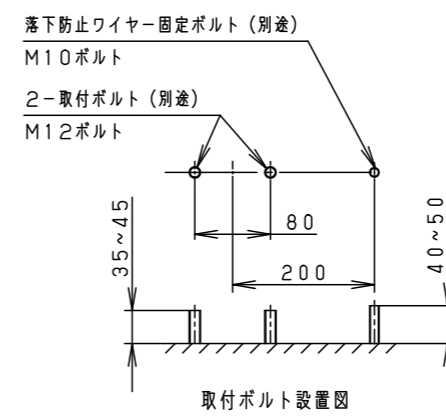

【使用上のご注意】

- ●塩害地域でご使用される場合は別途ご相談ください。
- ●施工作業を十分に考慮して造営材と器具とのスペースを確保して設置ください。密閉された空間では使用しないでください。発煙・発火及び器具短寿命の原因となります。
- ●器具が点検・交換できない場所には設置しないでください。点検できる設置場所（納め方）であること高所設置時の点検設備（ゴンドラなど）があることを確認した上で、設置計画をしてください。
- ●白い対象物（看板・壁面）を照射する場合、色ムラが気になる場合があります。予めご了承ください。
- ●LEDにはバツキがあるため、LEDユニット内のLED個々及び同一品番・シリーズ品番で発光色、明るさが異なる場合があります。予めご了承ください。
- ●LEDユニットは、設計上、LEDを搭載しておらず点灯しない部分があります。予めご了承ください。
- ●雨上がりなど、高湿度環境時に内部結露する場合がありますが異常ではありません。数日間、点灯・消灯を繰り返す事により消滅しますので、予めご了承ください。
- ●器具上向き取付の場合は、水平から±5°以内に設置するとパネル面に水が滞留し内部結露が消えない原因となる為、使用不可です。
- ●電源線と調光信号線は600Vビニルキャブタイヤケーブル又は600V二種EPゴム絶縁クロロプレンキャブタイヤケーブルと同等以上の性能を有するものをご使用ください。

受圧面積	
正面	0.09m²
側面	0.03m²

定格電圧	AC100V	AC200V	AC242V
入力電流	0.91A	0.45A	0.38A
消費電力	90.3W	88.7W	88.9W
周波数	50Hz/60Hz共用		

適合オプション品番		
1灯用投光器台	DYKX (H) 05183	溶融亜鉛メッキ
アーム (L=600)	DYDX (H) 4021	シルバーメタリック
	DYDX (H) 4022	ミディアムグレーメタリック
	DYDX (H) 4027	シルバーメタリック
アーム (L=900)	DYDX (H) 4028	ミディアムグレーメタリック
	DYDX (H) 4085	シルバーメタリック
フランジ	DYDX (H) 4086	ミディアムグレーメタリック
	DYDX (H) 5013	ミディアムグレーメタリック
ポールアダプタ (1灯用)	DYDX (H) 5014	ミディアムグレーメタリック
	DYDX (H) 5020	グレー
	DYDX (H) 5021	グレー
ポールアダプタ (2灯用)	DYDX (H) 5015	ミディアムグレーメタリック
	DYDX (H) 5022	グレー
街路灯アーム (1灯用)	DYDX (H) 4066	ミディアムグレーメタリック
街路灯アーム (2灯用)	DYDX (H) 4067	ミディアムグレーメタリック
遮光ルーバー (前後用)	NYK (H) 41221	オフブラック
遮光ルーバー (前後左右用)	NYK (H) 41231	オフブラック

組み合わせてご採用いただく商品の承認図・加工図を確認してください。加工内容により適合しない場合があります。