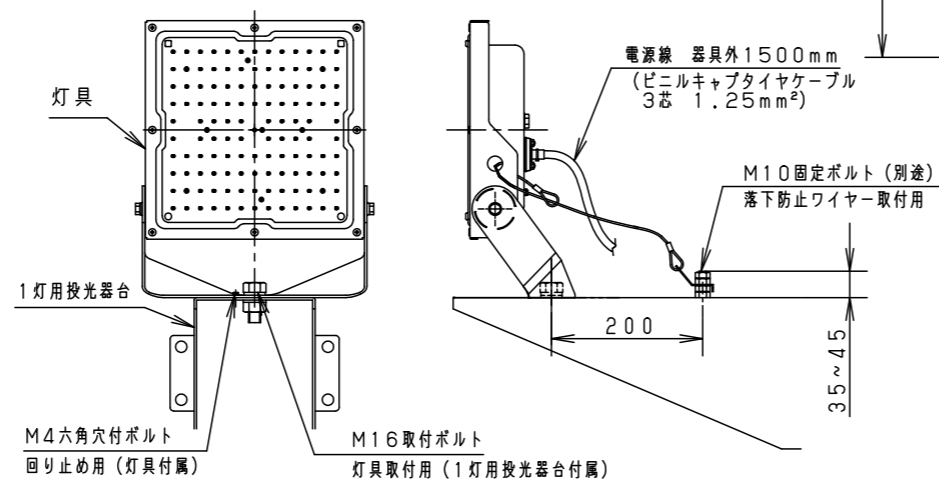

【使用上のご注意】

- ●塩害地域でご使用される場合は別途ご相談ください。
- ●施工作業を十分に考慮して造営材と器具とのスペースを確保して設置ください。密閉された空間では使用しないでください。発煙・発火及び器具短寿命の原因となります。
- ●器具が点検・交換できない場所には設置しないでください。点検できる設置場所（納め方）であること高所設置時の点検設備（ゴンドラなど）があることを確認した上で、設置計画をしてください。
- ●白い対象物（看板・壁面）を照射する場合、色ムラが気になる場合があります。予めご了承ください。
- ●LEDにはバツキがあるため、LEDユニット内のLED個々及び同一品番・シリーズ品番で発光色、明るさが異なる場合があります。予めご了承ください。
- ●LEDユニットは、設計上、LEDを搭載しておらず点灯しない部分があります。予めご了承ください。
- ●雨上がりなど、高湿度環境時に内部結露する場合がありますが異常ではありません。数日間、点灯・消灯を繰り返す事により消滅しますので、予めご了承ください。
- ●器具上向き取付の場合は、水平から±5°以内に設置するとパネル面に水が滞留し内部結露が消えない原因となる為、使用不可です。
- ●電源線と調光信号線は600Vビニルキャブタイヤケーブル又は600V二種EPゴム絶縁クロロプレンキャブタイヤケーブルと同等以上の性能を有するものをご使用ください。

受圧面積	
正面	0.09m²
側面	0.03m²

定格電圧	AC100V	AC200V	AC242V
入力電流	0.91A	0.45A	0.38A
消費電力	90.3W	88.7W	88.9W
周波数	50Hz/60Hz共用		

適合オプション品番		
1灯用投光器台	DYKX (H) 05183	溶融亜鉛メッキ
アーム (L=600)	DYDX (H) 4021	シルバーメタリック
	DYDX (H) 4022	ミディアムグレーメタリック
	DYDX (H) 4027	シルバーメタリック
アーム (L=900)	DYDX (H) 4028	ミディアムグレーメタリック
	DYDX (H) 4085	シルバーメタリック
フランジ	DYDX (H) 4086	ミディアムグレーメタリック
	DYDX (H) 5013	ミディアムグレーメタリック
ポールアダプタ (1灯用)	DYDX (H) 5014	ミディアムグレーメタリック
	DYDX (H) 5020	グレー
	DYDX (H) 5021	グレー
ポールアダプタ (2灯用)	DYDX (H) 5015	ミディアムグレーメタリック
	DYDX (H) 5022	グレー
街路灯アーム (1灯用)	DYDX (H) 4066	ミディアムグレーメタリック
街路灯アーム (2灯用)	DYDX (H) 4067	ミディアムグレーメタリック
遮光ルーバー (前後用)	NYK (H) 41221	オフブラック
遮光ルーバー (前後左右用)	NYK (H) 41231	オフブラック

組み合わせてご採用いただく商品の承認図・加工図を確認してください。加工内容により適合しない場合があります。