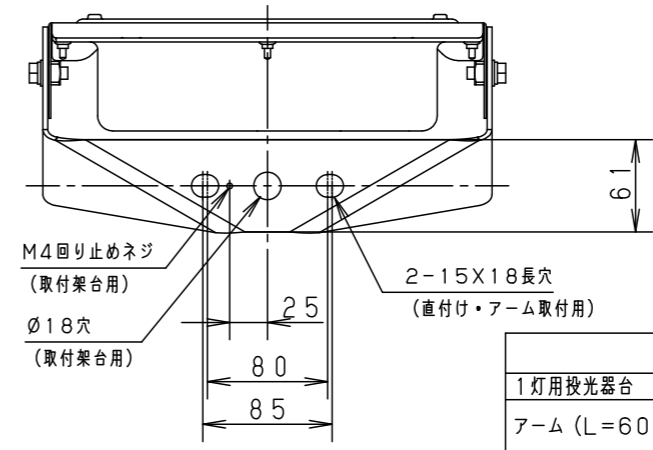

【使用上のご注意】

- ●塩害地域でご使用される場合は別途ご相談ください。
- ●施工作業を十分に考慮して造営材と器具とのスペースを確保して設置ください。密閉された空間では使用しないでください。発煙・発火及び器具短寿命の原因となります。
- ●器具が点検・交換できない場所には設置しないでください。点検できる設置場所（納め方）であること高所設置時の点検設備（ゴンドラなど）があることを確認した上で、設置計画をしてください。
- ●白い対象物（看板・壁面）を照射する場合、色ムラが気になる場合があります。予めご了承ください。
- ●LEDにはバツキがあるため、LEDユニット内のLED個々及び同一品番・シリーズ品番で発光色、明るさが異なる場合があります。予めご了承ください。
- ●LEDユニットは、設計上、LEDを搭載しておらず点灯しない部分があります。予めご了承ください。
- ●雨上がりなど、高湿度環境時に内部結露する場合がありますが異常ではありません。数日間、点灯・消灯を繰り返す事により消滅しますので、予めご了承ください。
- ●器具上向き取付の場合は、水平から±5°以内に設置するとパネル面に水が滞留し内部結露が消えない原因となる為、使用不可です。
- ●電源線と調光信号線は600Vビニルキャブタイヤケーブル又は600V二種EPゴム絶縁クロロプレンキャブタイヤケーブルと同等以上の性能を有するものをご使用ください。

受圧面積	
正面	0.09m²
側面	0.03m²

定格電圧	AC100V	AC200V	AC242V
入力電流	0.91A	0.45A	0.38A
消費電力	90.3W	88.7W	88.9W
周波数	50Hz/60Hz共用		

適合オプション品番		
1灯用投光器台	DYKX (H) 05183	溶融亜鉛メッキ
アーム (L=600)	DYDX (H) 4021	シルバーメタリック
	DYDX (H) 4022	ミディアムグレーメタリック
	DYDX (H) 4027	シルバーメタリック
アーム (L=900)	DYDX (H) 4028	ミディアムグレーメタリック
	DYDX (H) 4085	シルバーメタリック
フランジ	DYDX (H) 4086	ミディアムグレーメタリック
	DYDX (H) 5013	ミディアムグレーメタリック
ポールアダプタ (1灯用)	DYDX (H) 5014	ミディアムグレーメタリック
	DYDX (H) 5020	グレー
	DYDX (H) 5021	グレー
ポールアダプタ (2灯用)	DYDX (H) 5015	ミディアムグレーメタリック
	DYDX (H) 5022	グレー
街路灯アーム (1灯用)	DYDX (H) 4066	ミディアムグレーメタリック
街路灯アーム (2灯用)	DYDX (H) 4067	ミディアムグレーメタリック
遮光ルーバー (前後用)	NYK (H) 41221	オフブラック
遮光ルーバー (前後左右用)	NYK (H) 41231	オフブラック

組み合わせてご採用いただく商品の承認図・加工図を確認してください。加工内容により適合しない場合があります。