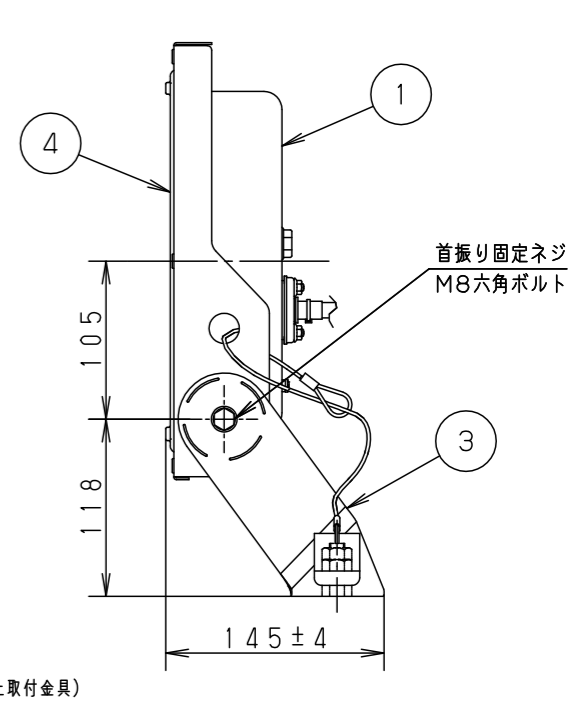

【使用上のご注意】

- ●塩害地域でご使用される場合は別途ご相談ください。
- ●施工作業を十分に考慮して造営材と器具とのスペースを確保して設置ください。密閉された空間では使用しないでください。発煙・発火及び器具短寿命の原因となります。
- ●器具が点検・交換できない場所には設置しないでください。点検できる設置場所（納め方）であること高所設置時の点検設備（ゴンドラなど）があることを確認した上で、設置計画をしてください。
- ●白い対象物（看板・壁面）を照射する場合、色ムラが気になる場合があります。予めご了承ください。
- ●LEDにはバツキがあるため、LEDユニット内のLED個々及び同一品番・シリーズ品番で発光色、明るさが異なる場合があります。予めご了承ください。
- ●LEDユニットは、設計上、LEDを搭載しておらず点灯しない部分があります。予めご了承ください。
- ●雨上がりなど、高湿度環境時に内部結露する場合がありますが異常ではありません。数日間、点灯・消灯を繰り返す事により消滅しますので、予めご了承ください。
- ●器具上向き取付の場合は、水平から±5°以内に設置するとパネル面に水が滞留し内部結露が消えない原因となる為、使用不可です。
- ●電源線と調光信号線は600Vビニルキャブタイヤケーブル又は600V二種EPゴム絶縁クロロプレンキャブタイヤケーブルと同等以上の性能を有するものをご使用ください。

受圧面積	
正面	0.09m²
側面	0.03m²

定格電圧	AC100V	AC200V	AC242V
入力電流	0.91A	0.45A	0.38A
消費電力	90.3W	88.7W	88.9W
周波数	50Hz/60Hz共用		

適合オプション品番		
1灯用投光器台	DYKX (H) 05183	溶融亜鉛メッキ
アーム (L=600)	DYDX (H) 4021	シルバーメタリック
	DYDX (H) 4022	ミディアムグレーメタリック
	DYDX (H) 4027	シルバーメタリック
アーム (L=900)	DYDX (H) 4028	ミディアムグレーメタリック
	DYDX (H) 4085	シルバーメタリック
フランジ	DYDX (H) 4086	ミディアムグレーメタリック
	DYDX (H) 5013	ミディアムグレーメタリック
ポールアダプタ (1灯用)	DYDX (H) 5014	ミディアムグレーメタリック
	DYDX (H) 5020	グレー
	DYDX (H) 5021	グレー
ポールアダプタ (2灯用)	DYDX (H) 5015	ミディアムグレーメタリック
	DYDX (H) 5022	グレー
街路灯アーム (1灯用)	DYDX (H) 4066	ミディアムグレーメタリック
街路灯アーム (2灯用)	DYDX (H) 4067	ミディアムグレーメタリック
遮光ルーバー (前後用)	NYK (H) 41221	オフブラック
遮光ルーバー (前後左右用)	NYK (H) 41231	オフブラック

組み合わせてご採用いただく商品の承認図・加工図を確認してください。加工内容により適合しない場合があります。