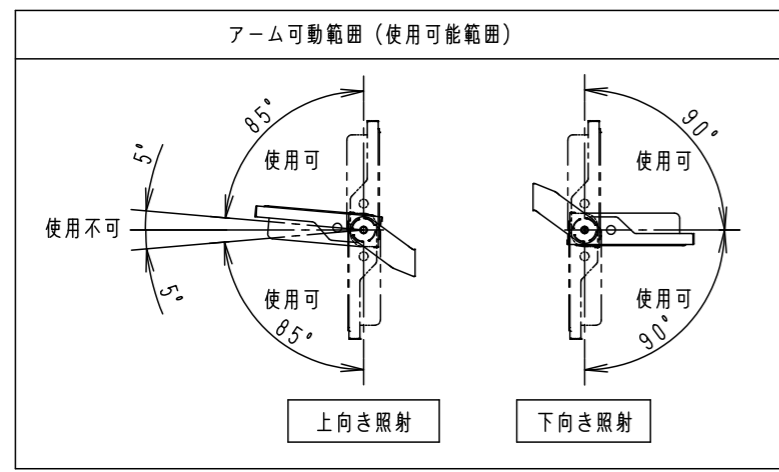

保護等級 IP65

光源寿命	60,000h
器具光束	13,000lm
LED	昼白色 (5000K, Ra70)
配光	広角
器具質量	3.6kg
特記事項	

5	LEDユニット	1個	品番	防水型 LEDスポットライト NYS15340LE9
4	パネル	ポリカーボネート 透明 (耐候塗装)	図番	NYS15340-K4
3	アーム	銅板 (t3.2) Zn-Al系合金メッキ シルバーメタリック ポリエステル粉体塗装		
2	枠	銅板 (t1.2) Zn-Al系合金メッキ シルバーメタリック ポリエステル粉体塗装	部番	鈴木 北村
1	本体	アルミ シルバーメタリック ポリエステル粉体塗装		
部番	部品名	材質・素材厚	備考	

単位: mm	三角法	鈴木 北村
パナソニック株式会社