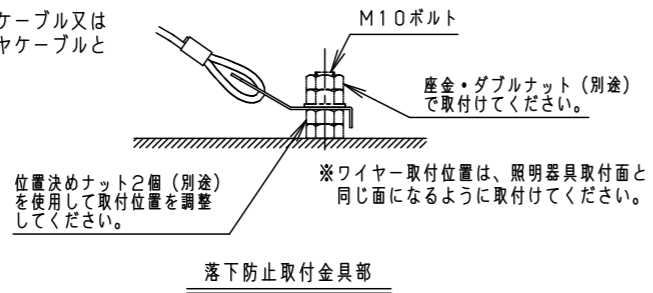

【使用上のご注意】

- ●塩害地域でご使用される場合は別途ご相談ください。
- ●施工作業を十分に考慮して造営材と器具とのスペースを確保して設置ください。密閉された空間では使用しないでください。発煙・発火及び器具短寿命の原因となります。
- ●器具が点検・交換できない場所には設置しないでください。点検できる設置場所（納め方）であること高所設置時の点検設備（ゴンドラなど）があることを確認した上で、設置計画をしてください。
- ●白い対象物（看板・壁面）を照射する場合、色ムラが気になる場合があります。予めご了承ください。
- ●LEDにはバツキがあるため、LEDユニット内のLED個々及び同一品番・シリーズ品番で発光色、明るさが異なる場合があります。予めご了承ください。
- ●LEDユニットは、設計上、LEDを搭載しておらず点灯しない部分があります。予めご了承ください。
- ●雨上がりなど、高湿度環境時に内部結露する場合がありますが異常ではありません。数日間、点灯・消灯を繰り返す事により消滅しますので、予めご了承ください。
- ●器具上向き取付の場合は、水平から±5°以内に設置するとパネル面に水が滞留し内部結露が消えない原因となる為、使用不可です。
- ●電源線と調光信号線は600Vビニルキャブタイヤケーブル又は600V二種EPゴム絶縁クロロプレンキャブタイヤケーブルと同等以上の性能を有するものをご使用ください。

受圧面積	
正面	0.09m²
側面	0.03m²

定格電圧	AC100V	AC200V	AC242V
入力電流	0.91A	0.45A	0.38A
消費電力	90.3W	88.7W	88.9W
周波数	50Hz/60Hz共用		

適合オプション品番		
1灯用投光器台	DYKX (H) 05183	溶融亜鉛メッキ
アーム (L=600)	DYDX (H) 4021	シルバーメタリック
	DYDX (H) 4022	ミディアムグレーメタリック
	DYDX (H) 4027	シルバーメタリック
アーム (L=900)	DYDX (H) 4028	ミディアムグレーメタリック
	DYDX (H) 4085	シルバーメタリック
フランジ	DYDX (H) 4086	ミディアムグレーメタリック
	DYDX (H) 5013	ミディアムグレーメタリック
ポールアダプタ (1灯用)	DYDX (H) 5014	ミディアムグレーメタリック
	DYDX (H) 5020	グレー
	DYDX (H) 5021	グレー
ポールアダプタ (2灯用)	DYDX (H) 5015	ミディアムグレーメタリック
	DYDX (H) 5022	グレー
街路灯アーム (1灯用)	DYDX (H) 4066	ミディアムグレーメタリック
街路灯アーム (2灯用)	DYDX (H) 4067	ミディアムグレーメタリック
遮光ルーバー (前後用)	NYK (H) 41221	オフブラック
遮光ルーバー (前後左右用)	NYK (H) 41231	オフブラック

組み合わせてご採用いただく商品の承認図・加工図を確認してください。加工内容により適合しない場合があります。