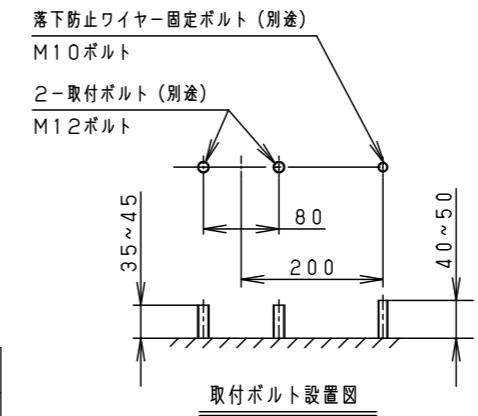

適合オプション品番		
1灯用投光器台	DYKX (H) 05183	溶融亜鉛メッキ
アーム (L=600)	DYDX (H) 4021	シルバーメタリック
	DYDX (H) 4022	ミディウムグレーメタリック
アーム (L=900)	DYDX (H) 4027	シルバーメタリック
	DYDX (H) 4028	ミディウムグレーメタリック
フランジ	DYDX (H) 4085	シルバーメタリック
	DYDX (H) 4086	ミディウムグレーメタリック
ポールアダプタ (1灯用)	DYDX (H) 5013	ミディウムグレーメタリック
	DYDX (H) 5014	ミディウムグレーメタリック
	DYDX (H) 5020	グレー
ポールアダプタ (2灯用)	DYDX (H) 5021	グレー
	DYDX (H) 5015	ミディウムグレーメタリック
街路灯アーム (1灯用)	DYDX (H) 5022	グレー
	DYDX (H) 4066	ミディウムグレーメタリック
街路灯アーム (2灯用)	DYDX (H) 4067	ミディウムグレーメタリック
遮光ルーバー (前後用)	NYK (H) 41221	オフブラック
遮光ルーバー (前後左右用)	NYK (H) 41231	オフブラック

組み合わせでご採用いただく商品の承認図・加工図を確認してください。加工内容により適合しない場合があります。