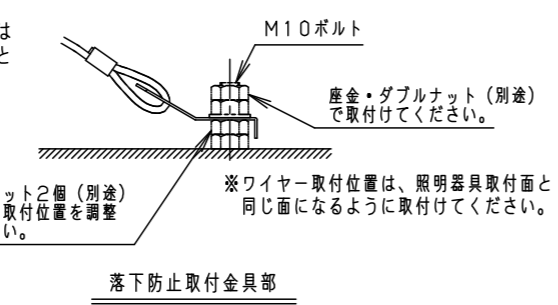

【使用上のご注意】

- ●塩害地域でご使用される場合は別途ご相談ください。
- ●施工作業を十分に考慮して造管材と器具とのスペースを確保して設置ください。
- ●密閉された空間では使用しないでください。発煙・発火及び器具短寿命の原因となります。
- ●器具が点検・交換できない場所には設置しないでください。
- ●点検できる設置場所（納め方）であること高所設置時の点検設備（ゴンドラなど）があることを確認した上で、設置計画をしてください。
- ●白い対象物（看板・壁面）を照射する場合、色ムラが気になる場合があります。予めご了承ください。
- ●LEDにはバラツキがあるため、LEDユニット内のLED個々及び同一品番・シリーズ品番で発光色、明るさが異なる場合があります。予めご了承ください。
- ●LEDユニットは、設計上、LEDを搭載しておらず点灯しない部分があります。予めご了承ください。
- ●雨上がりなど、高湿度環境時に内部結露する場合がありますが異常ではありません。
- ●数日間、点灯・消灯を繰り返す事により消滅しますので、予めご了承ください。
- ●器具上向き取付の場合は、水平から±5°以内に設置するとパネル面に水が滞留し内部結露が消えない原因となる為、使用不可です。
- ●電源線と調光信号線は600Vビニルキャプタイヤケーブル又は600V二種EPゴム絶縁クロロプレンキャプタイヤケーブルと同等以上の性能を有するものをご使用ください。

受圧面積	
正面	0.09m²
側面	0.03m²

定格電圧	AC100V	AC200V	AC242V
入力電流	0.89A	0.44A	0.37A
消費電力	88.0W	86.4W	86.6W
周波数	50Hz/60Hz 共用