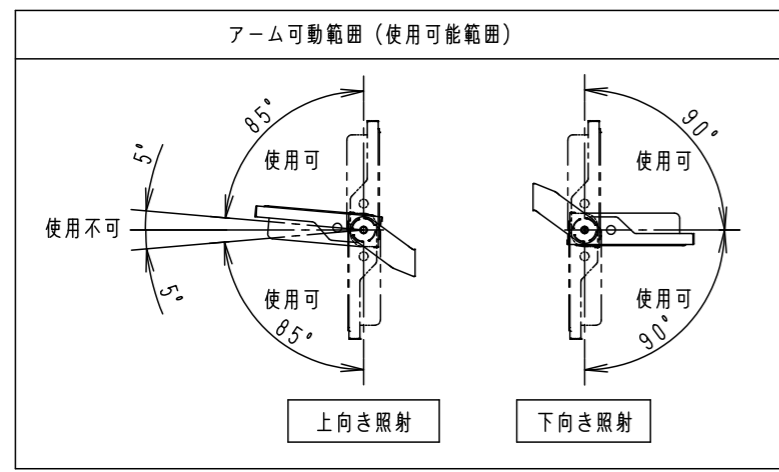

組み合わせでご採用いただく商品の承認図・加工図を確認してください。加工内容により適合しない場合があります。

保護等級 IP65

光源寿命	60,000h
器具光束	10,800lm
LED	電球色 (3000K, Ra80)
配光	広角
器具質量	3.6kg
特記事項	

5	LEDユニット	1個	品番	防水型 LEDスポットライト NYS15342LE9
4	パネル	ポリカーボネート 透明 (耐候塗装)	図番	NYS15342-K4
3	アーム	銅板 (t3.2) Zn-Al系合金メッキ シルバーメタリック ポリエステル粉体塗装		
2	枠	銅板 (t1.2) Zn-Al系合金メッキ シルバーメタリック ポリエステル粉体塗装	単位: mm	第三角法
1	本体	アルミ シルバーメタリック ポリエステル粉体塗装		
部番	部品名	材質・素材厚	備考	