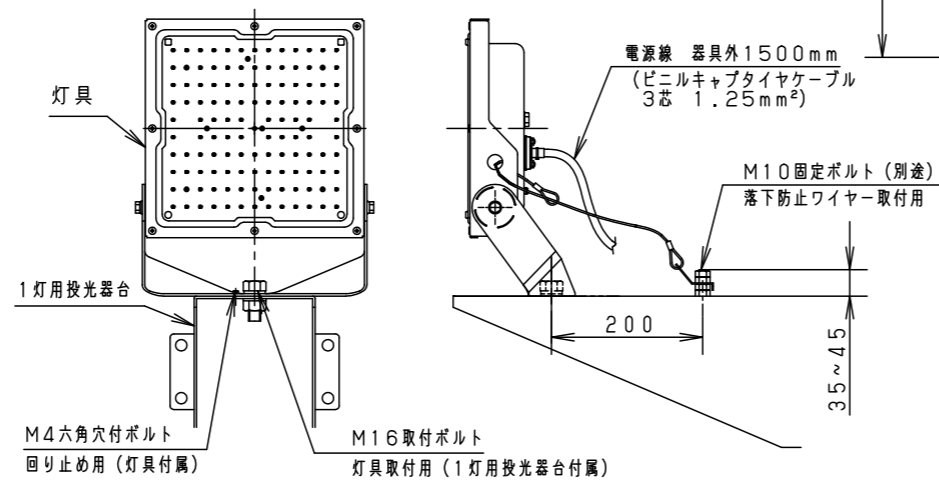

【使用上のご注意】

- ●塩害地域でご使用される場合は別途ご相談ください。
- ●施工作業を十分に考慮して造管材と器具とのスペースを確保して設置ください。
- ●密閉された空間では使用しないでください。発煙・発火及び器具短寿命の原因となります。
- ●器具が点検・交換できない場所には設置しないでください。
- ●点検できる設置場所（納め方）であること高所設置時の点検設備（ゴンドラなど）があることを確認した上で、設置計画をしてください。
- ●白い対象物（看板・壁面）を照射する場合、色ムラが気になる場合があります。予めご了承ください。
- ●LEDにはバラツキがあるため、LEDユニット内のLED個々及び同一品番・シリーズ品番で発光色、明るさが異なる場合があります。予めご了承ください。
- ●LEDユニットは、設計上、LEDを搭載しておらず点灯しない部分があります。予めご了承ください。
- ●雨上がりなど、高湿度環境時に内部結露する場合がありますが異常ではありません。
- ●数日間、点灯・消灯を繰り返す事により消滅しますので、予めご了承ください。
- ●器具上向き取付の場合は、水平から±5°以内に設置するとパネル面に水が滞留し内部結露が消えない原因となる為、使用不可です。
- ●電源線と調光信号線は600Vビニルキャプタイヤケーブル又は600V二種EPゴム絶縁クロロプレンキャプタイヤケーブルと同等以上の性能を有するものをご使用ください。

受圧面積	
正面	0.09m²
側面	0.03m²

定格電圧	AC100V	AC200V	AC242V
入力電流	0.89A	0.44A	0.37A
消費電力	88.0W	86.4W	86.6W
周波数	50Hz/60Hz 共用