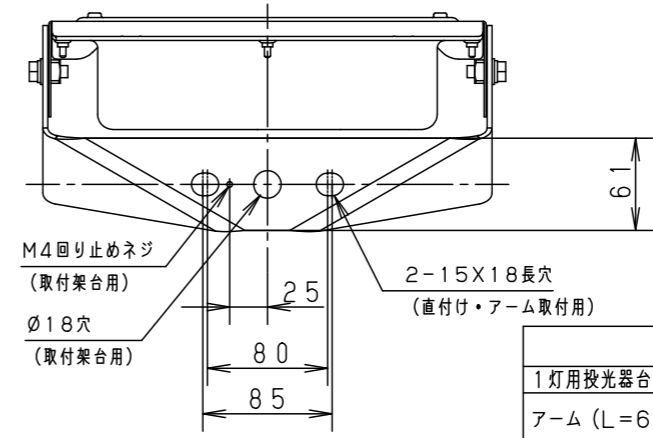

適合オプション品番		
1灯用投光器台	DYKX (H) 05183	溶融亜鉛メッキ
アーム (L=600)	DYDX (H) 4021	シルバーメタリック
	DYDX (H) 4022	ミディウムグレーメタリック
アーム (L=900)	DYDX (H) 4027	シルバーメタリック
	DYDX (H) 4028	ミディウムグレーメタリック
フランジ	DYDX (H) 4085	シルバーメタリック
	DYDX (H) 4086	ミディウムグレーメタリック
ポールアダプタ (1灯用)	DYDX (H) 5013	ミディウムグレーメタリック
	DYDX (H) 5014	ミディウムグレーメタリック
	DYDX (H) 5020	グレー
ポールアダプタ (2灯用)	DYDX (H) 5021	グレー
	DYDX (H) 5015	ミディウムグレーメタリック
街路灯アーム (1灯用)	DYDX (H) 5022	グレー
	DYDX (H) 4066	ミディウムグレーメタリック
街路灯アーム (2灯用)	DYDX (H) 4067	ミディウムグレーメタリック
遮光ルーバー (前後用)	NYK (H) 41221	オフブラック
遮光ルーバー (前後左右用)	NYK (H) 41231	オフブラック

組み合わせでご採用いただく商品の承認図・加工図を確認してください。加工内容により適合しない場合があります。