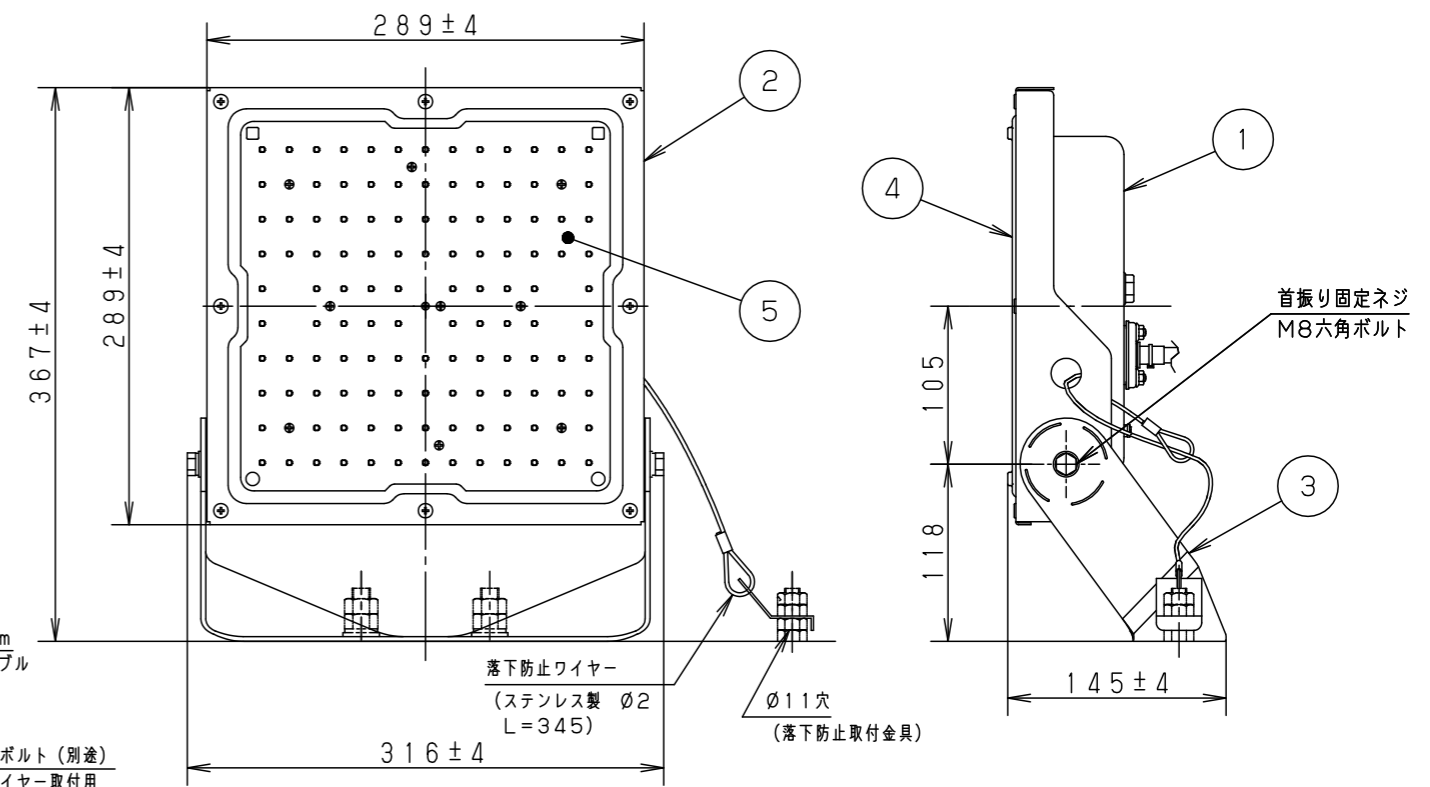

【使用上のご注意】

- ●塩害地域でご使用される場合は別途ご相談ください。
- ●施工作業を十分に考慮して造管材と器具とのスペースを確保して設置ください。
- ●密閉された空間では使用しないでください。発煙・発火及び器具短寿命の原因となります。
- ●器具が点検・交換できない場所には設置しないでください。
- ●点検できる設置場所（納め方）であること高所設置時の点検設備（ゴンドラなど）があることを確認した上で、設置計画をしてください。
- ●白い対象物（看板・壁面）を照射する場合、色ムラが気になる場合があります。予めご了承ください。
- ●LEDにはバラツキがあるため、LEDユニット内のLED個々及び同一品番・シリーズ品番で発光色、明るさが異なる場合があります。予めご了承ください。
- ●LEDユニットは、設計上、LEDを搭載しておらず点灯しない部分があります。予めご了承ください。
- ●雨上がりなど、高湿度環境時に内部結露する場合がありますが異常ではありません。
- ●数日間、点灯・消灯を繰り返す事により消滅しますので、予めご了承ください。
- ●器具上向き取付の場合は、水平から±5°以内に設置するとパネル面に水が滞留し内部結露が消えない原因となる為、使用不可です。
- ●電源線と調光信号線は600Vビニルキャプタイヤケーブル又は600V二種EPゴム絶縁クロロプレンキャプタイヤケーブルと同等以上の性能を有するものをご使用ください。

受圧面積	
正面	0.09m²
側面	0.03m²

定格電圧	AC100V	AC200V	AC242V
入力電流	0.89A	0.44A	0.37A
消費電力	88.0W	86.4W	86.6W
周波数	50Hz/60Hz 共用