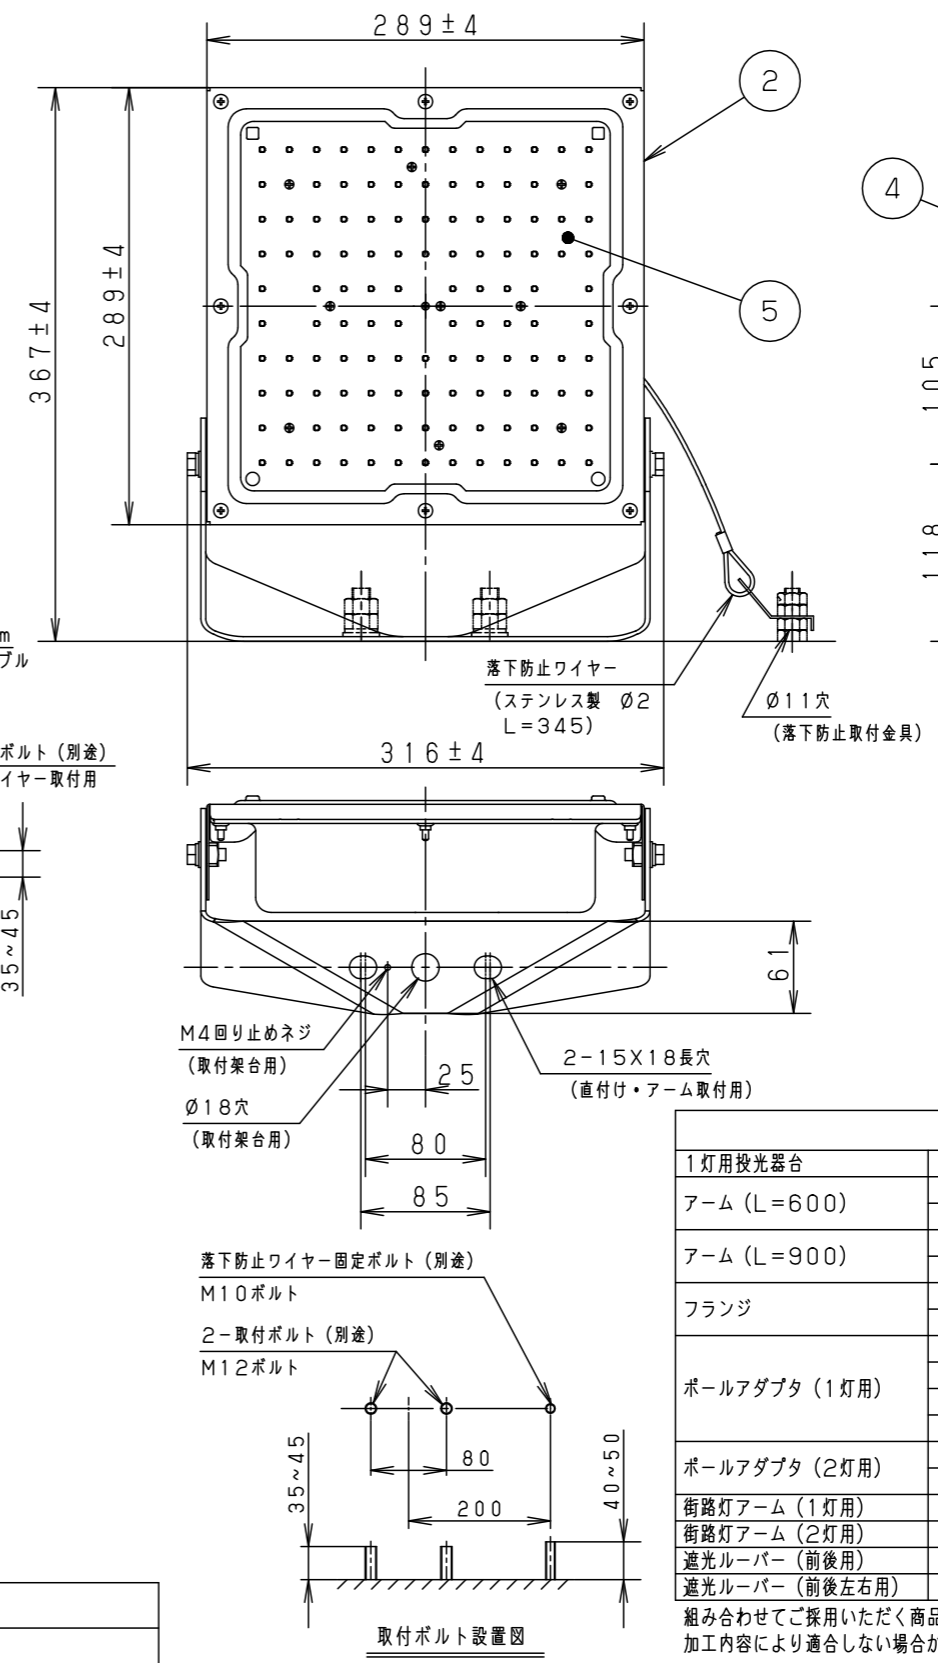

保護等級 IP65

光源寿命	60,000h
器具光束	10,800lm
LED	電球色 (3000K、Ra80)
配光	広角
器具質量	3.6kg
特記事項	

受圧面積	
正面	0.09m ²
側面	0.03m ²

定格電圧	AC100V	AC200V	AC242V
入力電流	0.89A	0.44A	0.37A
消費電力	88.0W	86.4W	86.6W
周波数	50Hz/60Hz共用		

適合オプション品番		
1灯用投光器台	DYKX (H) 05183	溶融亜鉛メッキ
アーム (L=600)	DYDX (H) 4021	シルバーメタリック
	DYDX (H) 4022	ミディアムグレーメタリック
アーム (L=900)	DYDX (H) 4027	シルバーメタリック
	DYDX (H) 4028	ミディアムグレーメタリック
フランジ	DYDX (H) 4085	シルバーメタリック
	DYDX (H) 4086	ミディアムグレーメタリック
ポールアダプタ (1灯用)	DYDX (H) 5013	ミディアムグレーメタリック
	DYDX (H) 5014	ミディアムグレーメタリック
	DYDX (H) 5020	グレー
ポールアダプタ (2灯用)	DYDX (H) 5021	グレー
	DYDX (H) 5015	ミディアムグレーメタリック
	DYDX (H) 5022	グレー
街路灯アーム (1灯用)	DYDX (H) 4066	ミディアムグレーメタリック
街路灯アーム (2灯用)	DYDX (H) 4067	ミディアムグレーメタリック
遮光ルーバー (前後用)	NYK (H) 41221	オフブラック
遮光ルーバー (前後左右用)	NYK (H) 41231	オフブラック

組み合わせてご採用いただく商品の承認図・加工図を確認してください。加工内容により適合しない場合があります。

品番	防雨型 LEDスポットライト NYS15343LE9
図番	NYS15343-K5
単位: mm	第三角法

鈴木 北村