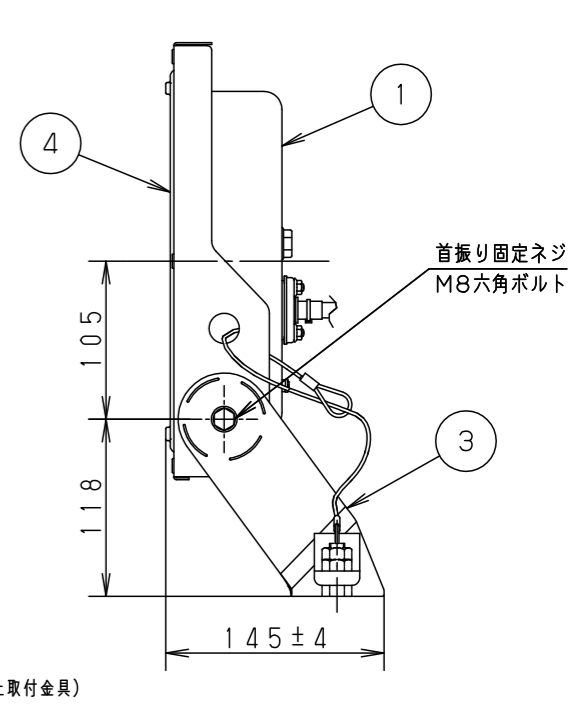

⚠ 注意：商品には寿命があります。詳細はCLX2021YAをご参照ください。

グリーン購入法適合

安全に関するご注意

- 一般屋外用器具です。浴室など湿気の多い場所、振動や衝撃の多い場所（クレーン設置場所・橋や高架上等）、腐食性ガスの発生する場所、海洋隣接地帯、塩素を使用する屋内プール、粉塵の多い場所等では使用しないでください。器具落下や絶縁不良による感電、火災の原因となります。
- 60m/s仕様です。これ以上の風速の影響を受ける場所では使用しないでください。器具落下の原因となります。
- 周囲温度は-20~35℃で使用してください。又、施工時の一時的な点灯確認以外は日中点灯はしないでください。不点や発火の原因となります。
- 草や木等でパネルが覆われるような場所では使用しないでください。火災の原因となります。
- 草や木の近くに器具を設置する場合は、除草剤や肥料がかからないようにしてください。万が一、器具に除草剤や肥料がかかってしまった場合、水で洗い流してください。除草剤や肥料により器具が腐食し、浸水による感電・不点の原因となります。
- 器具の取付けには必ずボルトと平座金、パネ座金、六角ナット（ダブルナット仕様）を使用してください。取付けに不備があると落下の原因となります。
- 冠水の恐れのある場所では使用しないでください。感電の原因となります。
- 落下防止ワイヤーを取外すなどの分解はしないでください。落下・感電・機能不良の原因となります。
- 枯葉や枯枝がパネルに舞い落ちるような場所では使用しないでください。火災の原因となります。
- 上向き照射する場合、パネル上の堆積物は定期的に取り除いてください。堆積物によって熱がこもり、堆積物の発火、パネルの変形や器具破損による浸水・感電・火災の原因となります。
- 寒冷地で使用する場合は、つららが落ちると危険が生じるような場所には設置しないでください。つららができることがある場合は、つららの除去を行ってください。つらら落下によるけがの原因となります。
- 電源線は600Vビニル絶縁ビニルキャプタイヤケーブル又は600V二種EPゴム絶縁クロロブレンキャプタイヤケーブルと同等以上の性能を有するものをご使用ください。指定外のケーブルを使用されますと浸水による感電・火災の原因となります。

保護等級 IP65

光源寿命	60,000h
器具光束	10,800lm
LED	電球色 (3000K、Ra80)
配光	広角
器具質量	3.6kg
特記事項	

受圧面積	
正面	0.09m ²
側面	0.03m ²

定格電圧	AC100V	AC200V	AC242V
入力電流	0.89A	0.44A	0.37A
消費電力	88.0W	86.4W	86.6W
周波数	50Hz/60Hz共用		

適合オプション品番		
1灯用投光器台	DYKX (H) 05183	溶融亜鉛メッキ
アーム (L=600)	DYDX (H) 4021	シルバーメタリック
	DYDX (H) 4022	ミディアムグレーメタリック
アーム (L=900)	DYDX (H) 4027	シルバーメタリック
	DYDX (H) 4028	ミディアムグレーメタリック
フランジ	DYDX (H) 4085	シルバーメタリック
	DYDX (H) 4086	ミディアムグレーメタリック
ポールアダプタ (1灯用)	DYDX (H) 5013	ミディアムグレーメタリック
	DYDX (H) 5014	ミディアムグレーメタリック
	DYDX (H) 5020	グレー
ポールアダプタ (2灯用)	DYDX (H) 5021	グレー
	DYDX (H) 5015	ミディアムグレーメタリック
	DYDX (H) 5022	グレー
街路灯アーム (1灯用)	DYDX (H) 4066	ミディアムグレーメタリック
街路灯アーム (2灯用)	DYDX (H) 4067	ミディアムグレーメタリック
遮光ルーバー (前後用)	NYK (H) 41221	オフブラック
遮光ルーバー (前後左右用)	NYK (H) 41231	オフブラック

組み合わせてご採用いただく商品の承認図・加工図を確認してください。加工内容により適合しない場合があります。

品番	防雨型 LEDスポットライト NYS15343LE9
図番	NYS15343-K5
単位: mm	第三角法

鈴木 北村