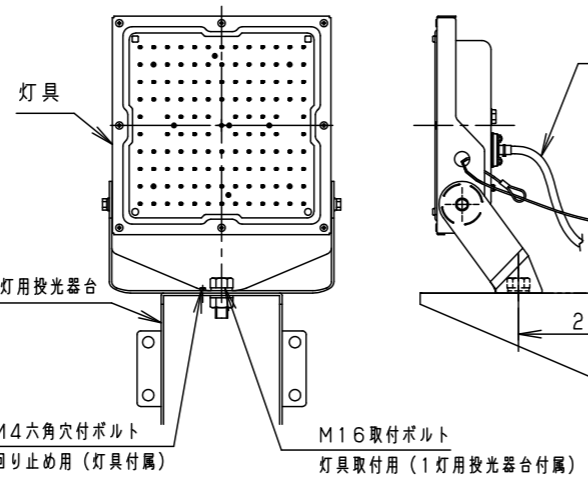

⚠ 注意：商品には寿命があります。詳細はCLX2021YAをご参照ください。

グリーン購入法適合

安全に関するご注意

- 一般屋外用器具です。浴室など湿気の多い場所、振動や衝撃の多い場所（クレーン設置場所・橋や高架上等）、腐食性ガスの発生する場所、海洋隣接地帯、塩素を使用する屋内プール、粉塵の多い場所等では使用しないでください。器具落下や絶縁不良による感電、火災の原因となります。
- 60m/s仕様です。これ以上の風速の影響を受ける場所では使用しないでください。器具落下の原因となります。
- 周囲温度は-20~35℃で使用してください。又、施工時の一時的な点灯確認以外は日中点灯はしないでください。不点や発火の原因となります。
- 草や木等でパネルが覆われるような場所では使用しないでください。火災の原因となります。
- 草や木の近くに器具を設置する場合は、除草剤や肥料がかからないようにしてください。万が一、器具に除草剤や肥料がかかってしまった場合、水で洗い流してください。除草剤や肥料により器具が腐食し、浸水による感電・不点の原因となります。
- 器具の取付けには必ずボルトと平座金、パネ座金、六角ナット（ダブルナット仕様）を使用してください。取付けに不備があると落下の原因となります。
- 冠水の恐れのある場所では使用しないでください。感電の原因となります。
- 落下防止ワイヤーを取外すなどの分解はしないでください。落下・感電・機能不良の原因となります。
- 枯葉や枯枝がパネルに舞い落ちるような場所では使用しないでください。火災の原因となります。
- 上向き照射する場合、パネル上の堆積物は定期的に取り除いてください。堆積物によって熱がこもり、堆積物の発火、パネルの変形や器具破損による浸水・感電・火災の原因となります。
- 寒冷地で使用する場合は、つららが落ちると危険が生じるような場所には設置しないでください。つららができることがある場合は、つららの除去を行ってください。つらら落下によるけがの原因となります。
- 電源線は600Vビニル絶縁ビニルキャプタイヤケーブル又は600V二種EPゴム絶縁クロロブレンキャプタイヤケーブルと同等以上の性能を有するものをご使用ください。指定外のケーブルを使用されますと浸水による感電・火災の原因となります。

[使用上のご注意]

- 塩害地域でご使用される場合は別途ご相談ください。
- 施工作業を十分に考慮して造管材と器具とのスペースを確保して設置ください。密閉された空間では使用しないでください。発煙・発火及び器具短寿命の原因となります。
- 器具が点検・交換できない場所には設置しないでください。点検できる設置場所（納め方）であること高所設置時の点検設備（ゴンドラなど）があることを確認した上で、設置計画をしてください。
- 白い対象物（看板・壁面）を照射する場合、色ムラが気になる場合があります。予めご了承ください。
- LEDにはバラツキがあるため、LEDユニット内のLED個々及び同一品番・シリーズ品番で発光色、明るさが異なる場合があります。予めご了承ください。
- LEDユニットは、設計上、LEDを搭載しておらず点灯しない部分があります。予めご了承ください。
- 雨上がりなど、高湿度環境時に内部結露する場合がありますが異常ではありません。数日間、点灯・消灯を繰り返す事により消滅しますので、予めご了承ください。
- 器具上向き取付の場合は、水平から±5°以内に設置するとパネル面に水が滞留し内部結露が消えない原因となる為、使用不可です。
- 電源線と調光信号線は600Vビニルキャプタイヤケーブル又は600V二種EPゴム絶縁クロロブレンキャプタイヤケーブルと同等以上の性能を有するものをご使用ください。