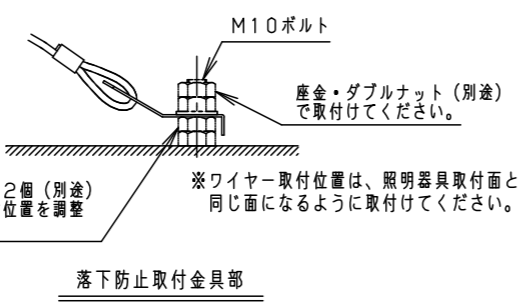

[使用上のご注意]

- 塩害地域でご使用される場合は別途ご相談ください。
- 施工作業を十分に考慮して造管材と器具とのスペースを確保して設置ください。密閉された空間では使用しないでください。発煙・発火及び器具短寿命の原因となります。
- 器具が点検・交換できない場所には設置しないでください。点検できる設置場所（納め方）であること高所設置時の点検設備（ゴンドラなど）があることを確認した上で、設置計画をしてください。
- 白い対象物（看板・壁面）を照射する場合、色ムラが気になる場合があります。予めご了承ください。
- LEDにはバラツキがあるため、LEDユニット内のLED個々及び同一品番・シリーズ品番で発光色、明るさが異なる場合があります。予めご了承ください。
- LEDユニットは、設計上、LEDを搭載しておらず点灯しない部分があります。予めご了承ください。
- 雨上がりなど、高湿度環境時に内部結露する場合がありますが異常ではありません。数日間、点灯・消灯を繰り返す事により消滅しますので、予めご了承ください。
- 器具上向き取付の場合は、水平から±5°以内に設置するとパネル面に水が滞留し内部結露が消えない原因となる為、使用不可です。
- 電源線と調光信号線は600Vビニルキャプタイヤケーブル又は600V二種EPゴム絶縁クロロブレンキャプタイヤケーブルと同等以上の性能を有するものをご使用ください。