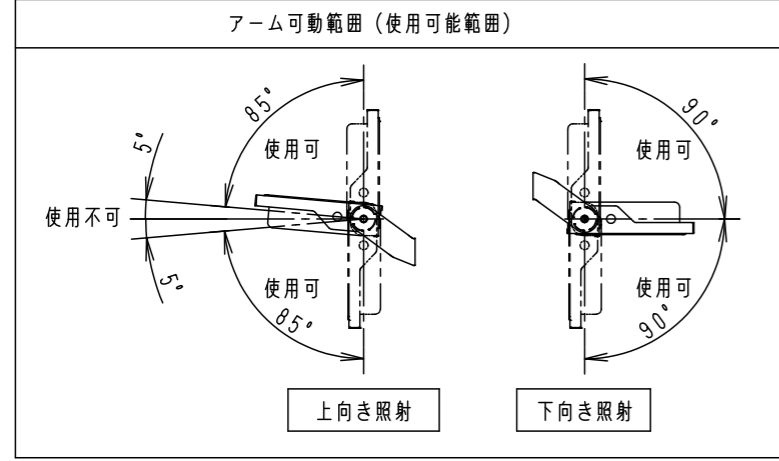

[使用上のご注意]

- 塩害地域でご使用される場合は別途ご相談ください。
- 施工作業を十分に考慮して造管材と器具とのスペースを確保して設置ください。密閉された空間では使用しないでください。発煙・発火及び器具短寿命の原因となります。
- 器具が点検・交換できない場所には設置しないでください。点検できる設置場所（納め方）であること高所設置時の点検設備（ゴンドラなど）があることを確認した上で、設置計画をしてください。
- 白い対象物（看板・壁面）を照射する場合、色ムラが気になる場合があります。予めご了承ください。
- LEDにはバラツキがあるため、LEDユニット内のLED個々及び同一品番・シリーズ品番で発光色、明るさが異なる場合があります。予めご了承ください。
- LEDユニットは、設計上、LEDを搭載しておらず点灯しない部分があります。予めご了承ください。
- 雨上がりなど、高湿度環境時に内部結露する場合がありますが異常ではありません。数日間、点灯・消灯を繰り返す事により消滅しますので、予めご了承ください。
- 器具上向き取付の場合は、水平から±5°以内に設置するとパネル面に水が滞留し内部結露が消えない原因となる為、使用不可です。
- 電源線と調光信号線は600Vビニルキャプタイヤケーブル又は600V二種EPゴム絶縁クロロブレンキャプタイヤケーブルと同等以上の性能を有するものをご使用ください。