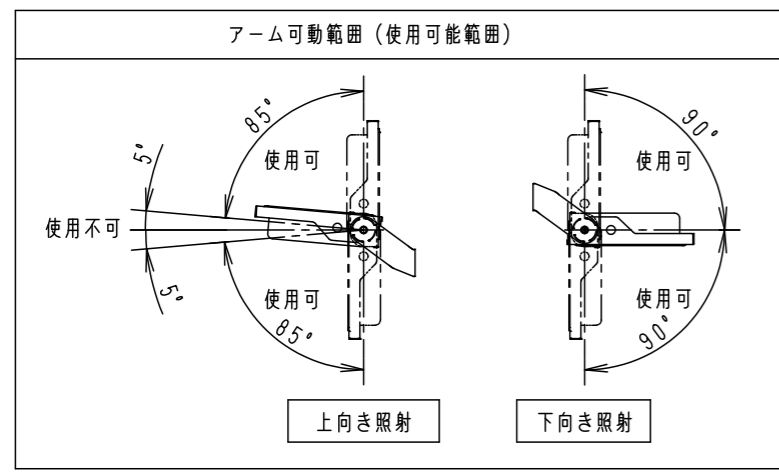

組み合わせてご採用いただく商品の承認図・加工図を確認してください。加工内容により適合しない場合があります。

保護等級 IP65

光源寿命	60,000h
器具光束	12,500lm
LED	昼白色 (5000K, Ra70)
配光	ワイド
器具質量	3.6kg
特記事項	

5	LEDユニット	1個	品番	防水型 LEDスポットライト NYS15370LE9
4	パネル	ポリカーボネート 透明 (耐候塗装)	図番	NYS15370-K5
3	アーム	銅板 (t3.2) Zn-Al系合金メッキ シルバーメタリック ポリエステル粉体塗装		
2	枠	銅板 (t1.2) Zn-Al系合金メッキ シルバーメタリック ポリエステル粉体塗装	単位: mm	第三角法
1	本体	アルミ シルバーメタリック ポリエステル粉体塗装		
部番	部品名	材質・素材厚	備考	