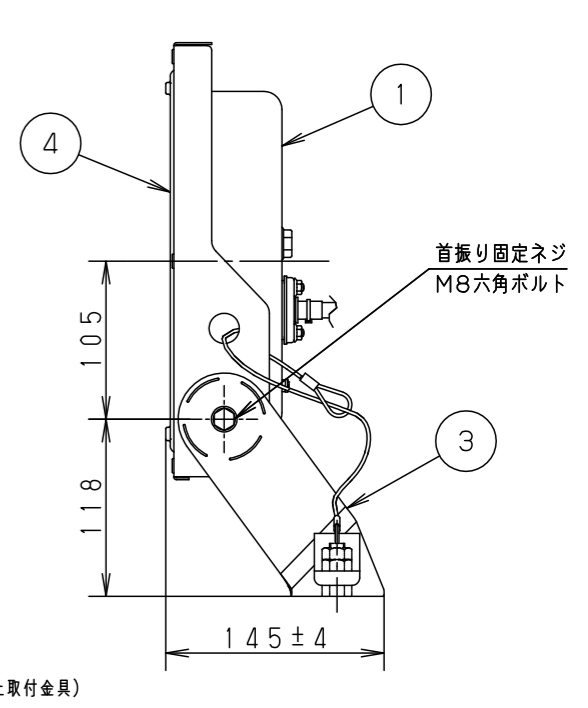

【使用上のご注意】

- 塩害地域でご使用される場合は別途ご相談ください。
- 施工作業を十分に考慮して造営材と器具とのスペースを確保して設置ください。密閉された空間では使用しないでください。発煙・発火及び器具短寿命の原因となります。
- 器具が点検・交換できない場所には設置しないでください。点検できる設置場所（納め方）であること高所設置時の点検設備（ゴンドラなど）があることを確認した上で、設置計画をしてください。
- 白い対象物（看板・壁面）を照射する場合、色ムラが気になる場合があります。予めご了承ください。
- LEDにはバラツキがあるため、LEDユニット内のLED個々及び同一番・シリーズ番で発光色、明るさが異なる場合があります。予めご了承ください。
- LEDユニットは、設計上、LEDを搭載しておらず点灯しない部分があります。予めご了承ください。
- 雨上がりなど、高湿度環境時に内部結露する場合がありますが異常ではありません。数日間、点灯・消灯を繰り返す事により消滅しますので、予めご了承ください。
- 器具上向き取付の場合は、水平から±5°以内に設置するとパネル面に水が滞留し内部結露が消えない原因となる為、使用不可です。
- 電源線と調光信号線は600Vビニルキャプタイヤケーブル又は600V二種EPゴム絶縁クロロブレンキャプタイヤケーブルと同等以上の性能を有するものをご使用ください。

受圧面積	
正面	0.09m²
側面	0.03m²

定格電圧	AC100V	AC200V	AC242V
入力電流	0.91A	0.45A	0.38A
消費電力	90.3W	88.7W	88.9W
周波数	50Hz/60Hz共用		

適合オプション品番		
1灯用投光器台	DYKX (H) 05183	溶融亜鉛メッキ
アーム (L=600)	DYDX (H) 4021	シルバーメタリック
	DYDX (H) 4022	ミディアムグレーメタリック
アーム (L=900)	DYDX (H) 4027	シルバーメタリック
	DYDX (H) 4028	ミディアムグレーメタリック
フランジ	DYDX (H) 4085	シルバーメタリック
	DYDX (H) 4086	ミディアムグレーメタリック
	DYDX (H) 5013	ミディアムグレーメタリック
ポールアダプタ (1灯用)	DYDX (H) 5014	ミディアムグレーメタリック
	DYDX (H) 5020	グレー
	DYDX (H) 5021	グレー
ポールアダプタ (2灯用)	DYDX (H) 5015	ミディアムグレーメタリック
	DYDX (H) 5022	グレー
街路灯アーム (1灯用)	DYDX (H) 4066	ミディアムグレーメタリック
街路灯アーム (2灯用)	DYDX (H) 4067	ミディアムグレーメタリック
遮光ルーバー (前後用)	NYK (H) 41221	オフブラック
遮光ルーバー (前後左右用)	NYK (H) 41231	オフブラック

組み合わせてご採用いただく商品の承認図・加工図を確認してください。加工内容により適合しない場合があります。