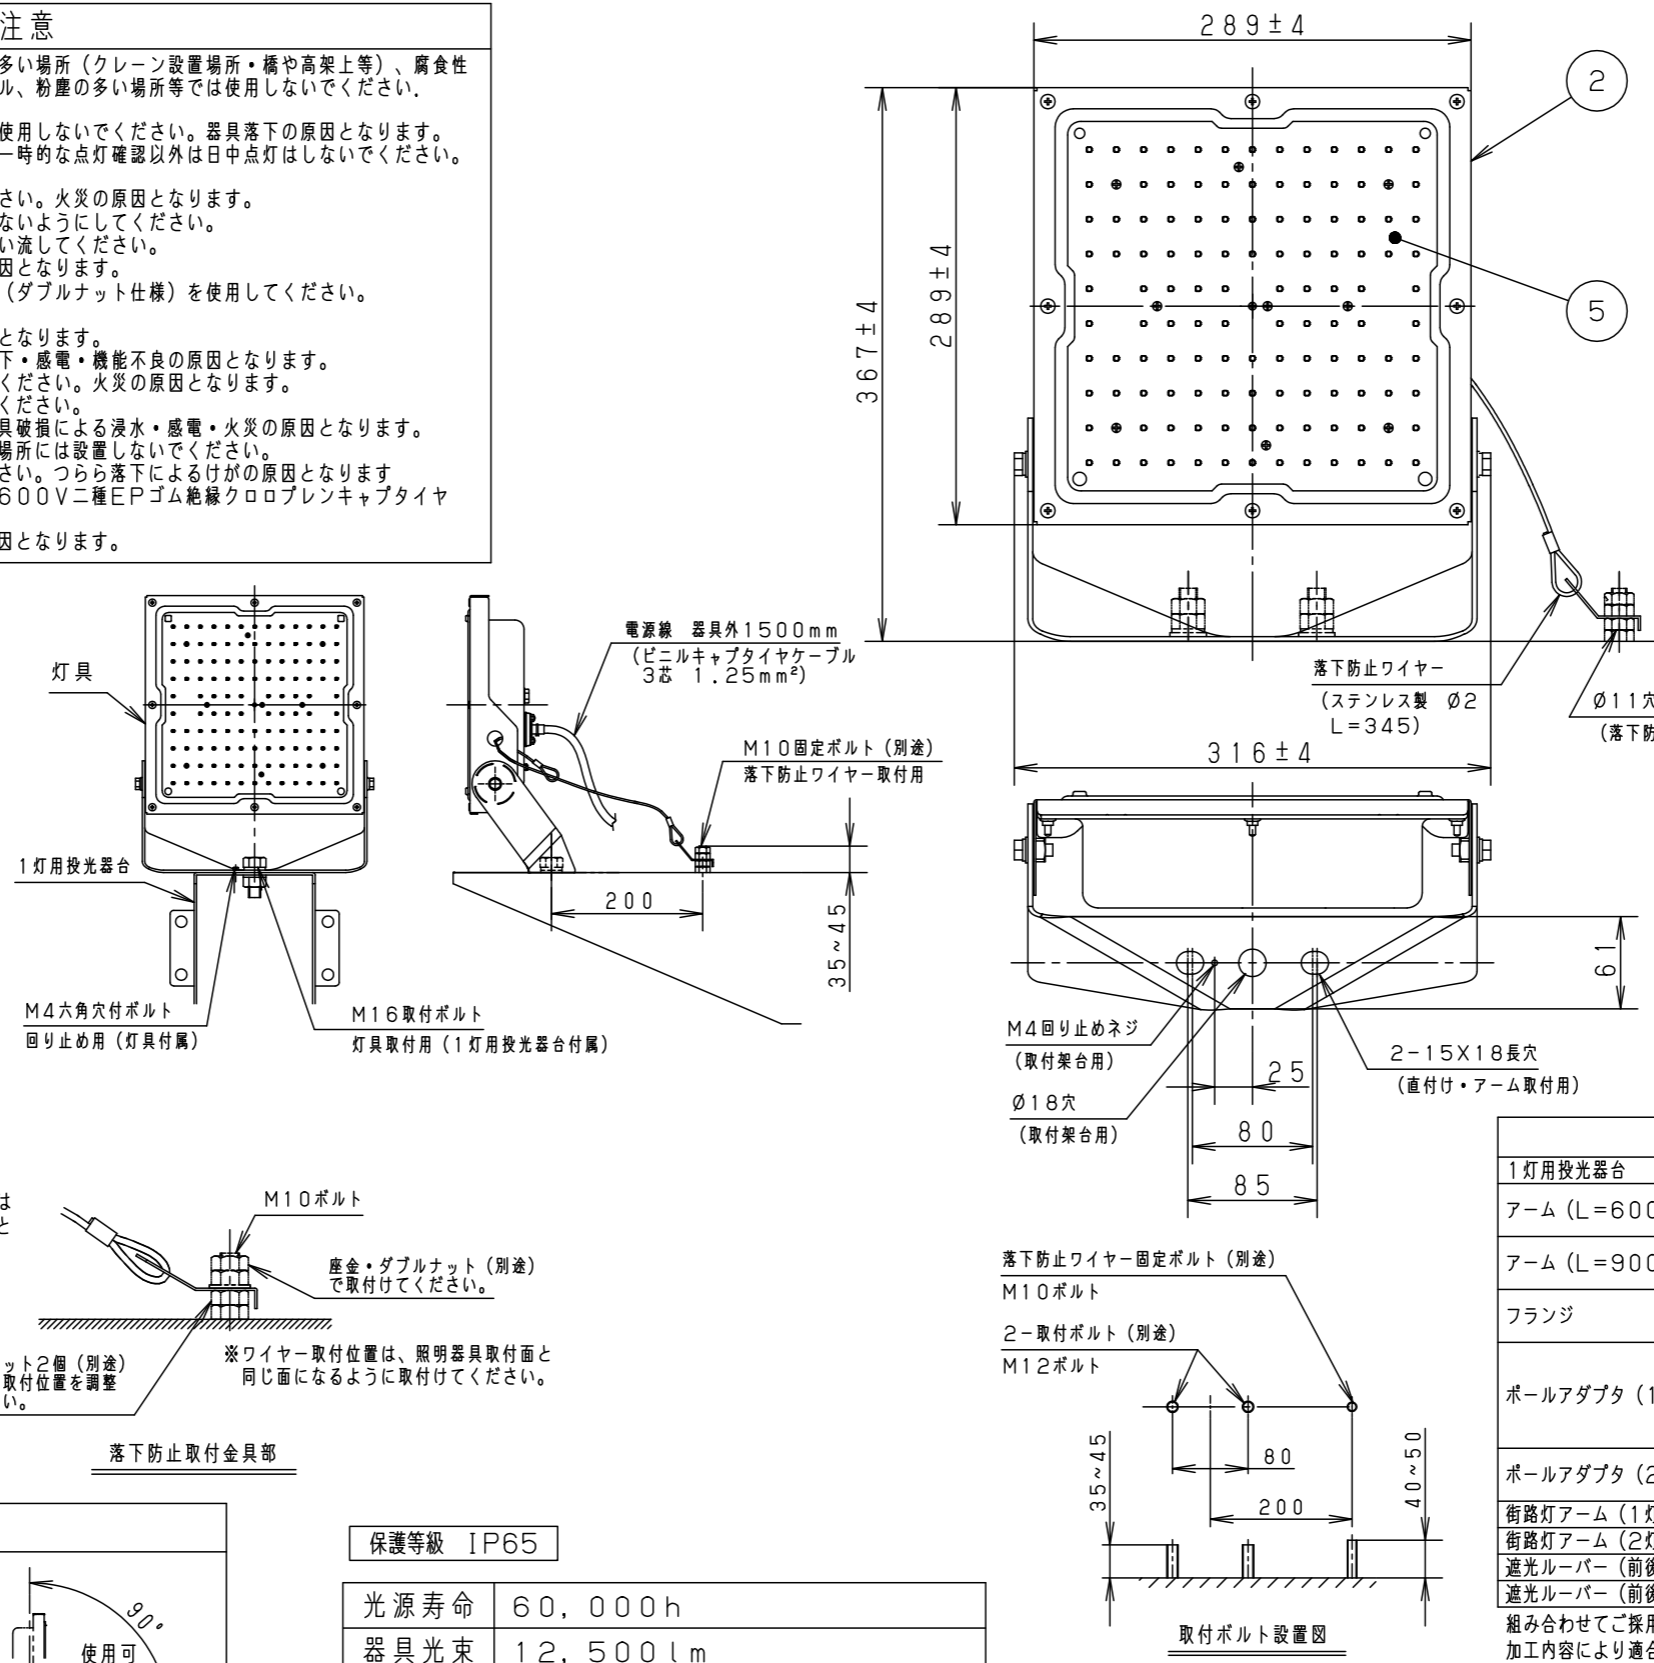

【使用上のご注意】

- 塩害地域でご使用される場合は別途ご相談ください。
- 施工作業を十分に考慮して造営材と器具とのスペースを確保して設置ください。密閉された空間では使用しないでください。発煙・発火及び器具短寿命の原因となります。
- 器具が点検・交換できない場所には設置しないでください。点検できる設置場所（納め方）であること高所設置時の点検設備（ゴンドラなど）があることを確認した上で、設置計画をしてください。
- 白い対象物（看板・壁面）を照射する場合、色ムラが気になる場合があります。予めご了承ください。
- LEDにはバラツキがあるため、LEDユニット内のLED個々及び同一番・シリーズ番で発光色、明るさが異なる場合があります。予めご了承ください。
- LEDユニットは、設計上、LEDを搭載しておらず点灯しない部分があります。予めご了承ください。
- 雨上がりなど、高湿度環境時に内部結露する場合がありますが異常ではありません。数日間、点灯・消灯を繰り返す事により消滅しますので、予めご了承ください。
- 器具上向き取付の場合は、水平から±5°以内に設置するとパネル面に水が滞留し内部結露が消えない原因となる為、使用不可です。
- 電源線と調光信号線は600Vビニルキャプタイヤケーブル又は600V二種EPゴム絶縁クロロブレンキャプタイヤケーブルと同等以上の性能を有するものをご使用ください。

受圧面積	
正面	0.09m²
側面	0.03m²

定格電圧	AC100V	AC200V	AC242V
入力電流	0.91A	0.45A	0.38A
消費電力	90.3W	88.7W	88.9W
周波数	50Hz/60Hz共用		

適合オプション品番		
1灯用投光器台	DYKX (H) 05183	溶融亜鉛メッキ
アーム (L=600)	DYDX (H) 4021	シルバーメタリック
	DYDX (H) 4022	ミディアムグレーメタリック
アーム (L=900)	DYDX (H) 4027	シルバーメタリック
	DYDX (H) 4028	ミディアムグレーメタリック
フランジ	DYDX (H) 4085	シルバーメタリック
	DYDX (H) 4086	ミディアムグレーメタリック
	DYDX (H) 5013	ミディアムグレーメタリック
ポールアダプタ (1灯用)	DYDX (H) 5014	ミディアムグレーメタリック
	DYDX (H) 5020	グレー
	DYDX (H) 5021	グレー
ポールアダプタ (2灯用)	DYDX (H) 5015	ミディアムグレーメタリック
	DYDX (H) 5022	グレー
街路灯アーム (1灯用)	DYDX (H) 4066	ミディアムグレーメタリック
街路灯アーム (2灯用)	DYDX (H) 4067	ミディアムグレーメタリック
遮光ルーバー (前後用)	NYK (H) 41221	オフブラック
遮光ルーバー (前後左右用)	NYK (H) 41231	オフブラック

組み合わせてご採用いただく商品の承認図・加工図を確認してください。加工内容により適合しない場合があります。