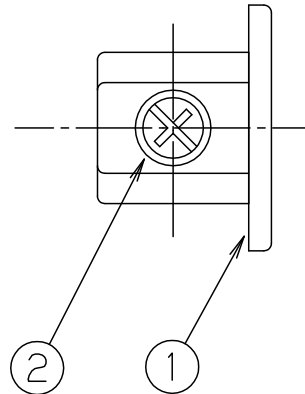

⚠ 安全に関するご注意

- 一般屋内用器具です。屋外や水気、湿気のある所では使用しないでください。絶縁不良による感電の原因となります。
- 天井面、壁面取付け専用器具です。上向きには取付けないで下さい。壁面および傾斜天井に取付ける場合は、人が容易に触れる恐れのない場所（例えば1.8m以上の場所）で、なおかつ配線ダクトを必ず横向きに取り付けて下さい。縦向きには取付けないで下さい。指定外取付けは火災・感電・落下の原因となります。

	5				品番
	4				エンドキャップ
器具質量	5.3g	3			DH0256
特記事項	2	セットネジ	S 1 8 C		生産終了品 本器具は製造できません
	1	本体	A B S	アルミニウムグレイ	
	部番	部品名	材質・素材厚	備考	パナソニック株式会社

単位：mm 第三角法 (JIS A-4)

DH0256-K2