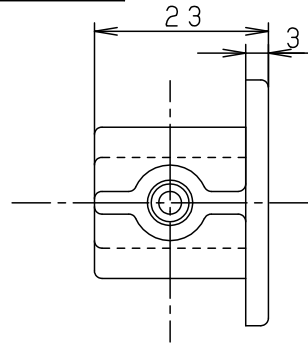

⚠ 安全に関するご注意

- 一般屋内用器具です。屋外や水気、湿気のある所では使用しないでください。絶縁不良による感電の原因となります。
- 天井面、壁面取付け専用器具です。上向きには取付けないで下さい。壁面および傾斜天井に取付ける場合は、人が容易に触れる恐れのない場所（例えば1.8m以上の場所）で、なおかつ配線ダクトを必ず横向きに取り付けて下さい。縦向きには取付けないで下さい。指定外取付けは火災・感電・落下の原因となります。

	5				品番
	4				エンドキャップ
器具質量	5.3g	3			DH0256
特記事項	2	セットネジ	S 1 8 C		生産終了品 本器具は製造できません
	1	本体	A B S	アルミニウムグレイ	
	部番	部品名	材質・素材厚	備考	パナソニック株式会社

単位：mm 第三角法 (JIS A-4)

DH0256-K2