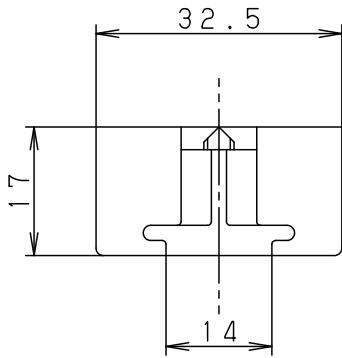

⚠ 安全に関するご注意

- 一般屋内用器具です。屋外や水気、湿気のある所では使用しないでください。絶縁不良による感電の原因となります。
- 天井面、壁面取付け専用器具です。上向きには取付けないで下さい。壁面および傾斜天井に取付ける場合は、人が容易に触れる恐れのない場所（例えば1.8m以上の場所）で、なおかつ配線ダクトを必ず横向きに取り付けて下さい。縦向きには取付けないで下さい。指定外取付けは火災・感電・落下の原因となります。

	5				品番
	4				エンドキャップ
器具質量	5.3g	3			DH0256
特記事項	2	セットネジ	S 1 8 C		生産終了品 本器具は製造できません
	1	本体	A B S	アルミニウムグレイ	
	部番	部品名	材質・素材厚	備考	パナソニック株式会社

単位：mm 第三角法 (JIS A-4)

DH0256-K2