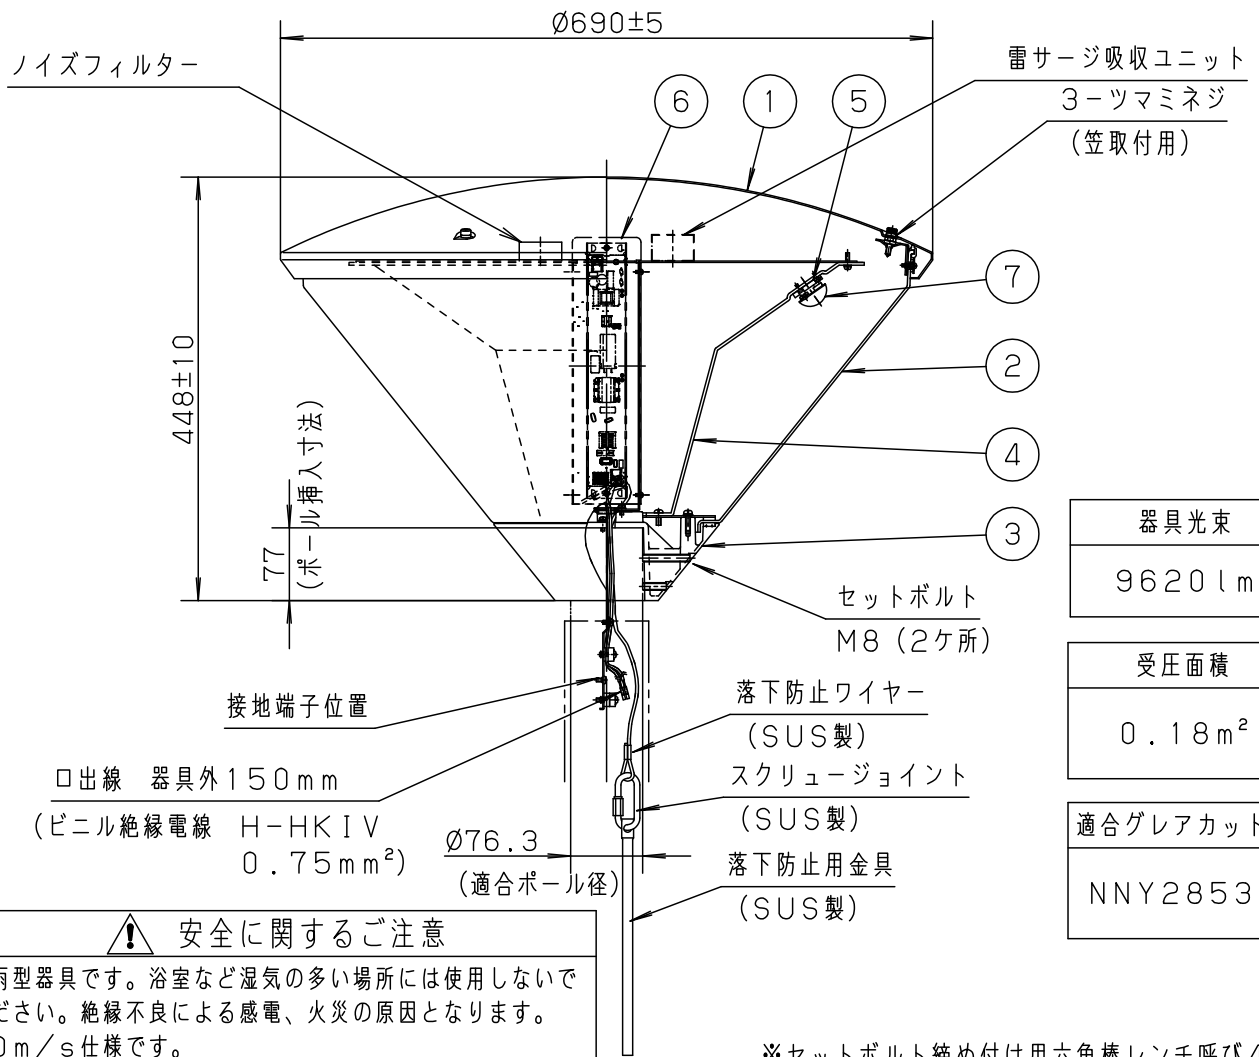

⚠ 注意：商品には寿命があります。詳細はCLX2021YAをご参照ください。

器具光束	9620lm
受圧面積	0.18m <sup>2</sup>
適合グレアカット板	NNY28531

**⚠ 安全に関するご注意**

- 防雨型器具です。浴室など湿気の多い場所には使用しないでください。絶縁不良による感電、火災の原因となります。
- 60m/s仕様です。適合以外のアーム、ポールとの組合せでは使用しないでください。器具落下の原因となります。
- 上向取付専用器具です。横向、下向取付けしないでください。浸水による感電、火災の原因、器具落下の原因となります。
- 寒冷地で使用する場合、つららが落ちると危険が生じるような場所には設置しないでください。つららが落ちることがある場合は、つららの除去を行ってください。つらら落下による怪我の原因となります。

※セットボルト締め付け用六角棒レンチ呼び4別途必要です。

適合ポール	
・ストレートポール	Ø76タイプ (ミディアムグレーメタリック)
・トクポール	Ø76タイプ (ミディアムグレーメタリック)

**[使用上のご注意]**

- モールライトを街路灯以外の特殊用途や特殊環境、塩害地域でご使用される場合は、別途ご相談ください。
- LEDにはバラツキがあるため、同一品番でも商品ごとに発光色、明るさが異なる場合があります。予めご了承ください。
- 電源線はØ2、3.5mm<sup>2</sup>以下をご使用ください。
- 周囲温度は-20~35°Cでご使用ください。
- 不点の原因となりますので、施工以外の一時的な点灯確認以外は日中点灯しないでください。
- 結露する恐れがありますが使用上問題はありませぬ。予めご了承ください。
- ポールの排水処理を行い、下部に川砂等を充填し、湿気が充満しないように施工してください。水が溜まると器具内部に結露が発生します。

**定格**

定格電圧	100V	200V
周波数	50Hz/60Hz共用	
消費電力	74.4W	73.2W
入力電流	0.745A	0.373A
光源寿命	60000時間	

LED	電球色 (3000K Ra85)	7	レンズ	アクリル樹脂		品番 (モールライト) 防雨型 NNY22141ZLE7
器具質量	10.5kg	6	電源ユニット		1個	
特記事項		5	LEDユニット		12個	<div style="border: 1px solid black; padding: 2px; text-align: center;"> <b>生産終了品</b>                      本器具は製造できません                 </div>
		4	反射板	アルミ板 (t3)	ホワイト ポリエステル粉体塗装	
		3	本体	アルミダイカスト	ミディアムグレーメタリック アクリル塗装	
部番		2	グローブ	アクリル	透明	パナソニック株式会社
		1	笠	アルミ板 (t1.5)	ミディアムグレーメタリック アクリル塗装	
			部品名	材質・素材厚	備考	