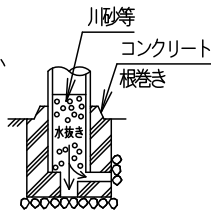

⚠ 注意：商品には寿命があります。詳細はCLX2021YAをご参照ください。

器具光束	9620lm
受圧面積	0.18m <sup>2</sup>
適合グレアカット板	NNY28531

**⚠ 安全に関するご注意**

- 防雨型器具です。浴室など湿気の多い場所には使用しないでください。絶縁不良による感電、火災の原因となります。
- 60m/s仕様です。適合以外のアーム、ポールとの組合せでは使用しないでください。器具落下の原因となります。
- 上向取付専用器具です。横向、下向取付けしないでください。浸水による感電、火災の原因、器具落下の原因となります。
- 寒冷地で使用する場合、つららが落ちると危険が生じるような場所には設置しないでください。つららが落ちることがある場合は、つららの除去を行ってください。つらら落下による怪我の原因となります。

※セットボルト締め付け用六角棒レンチ呼び4別途必要です。

適合ポール	
・ストレートポール	Ø76タイプ (ミディアムグレーメタリック)
・トクポール	Ø76タイプ (ミディアムグレーメタリック)

**[使用上のご注意]**

- モールライトを街路灯以外の特殊用途や特殊環境、塩害地域でご使用される場合は、別途ご相談ください。
- LEDにはバラツキがあるため、同一品番でも商品ごとに発光色、明るさが異なる場合があります。予めご了承ください。
- 電源線はØ2、3.5mm<sup>2</sup>以下をご使用ください。
- 周囲温度は-20~35°Cでご使用ください。
- 不点の原因となりますので、施工以外の一時的な点灯確認以外は日中点灯しないでください。
- 結露する恐れがありますが使用上問題はありませぬ。予めご了承ください。
- ポールの排水処理を行い、下部に川砂等を充填し、湿気が充満しないように施工してください。水が溜まると器具内部に結露が発生します。