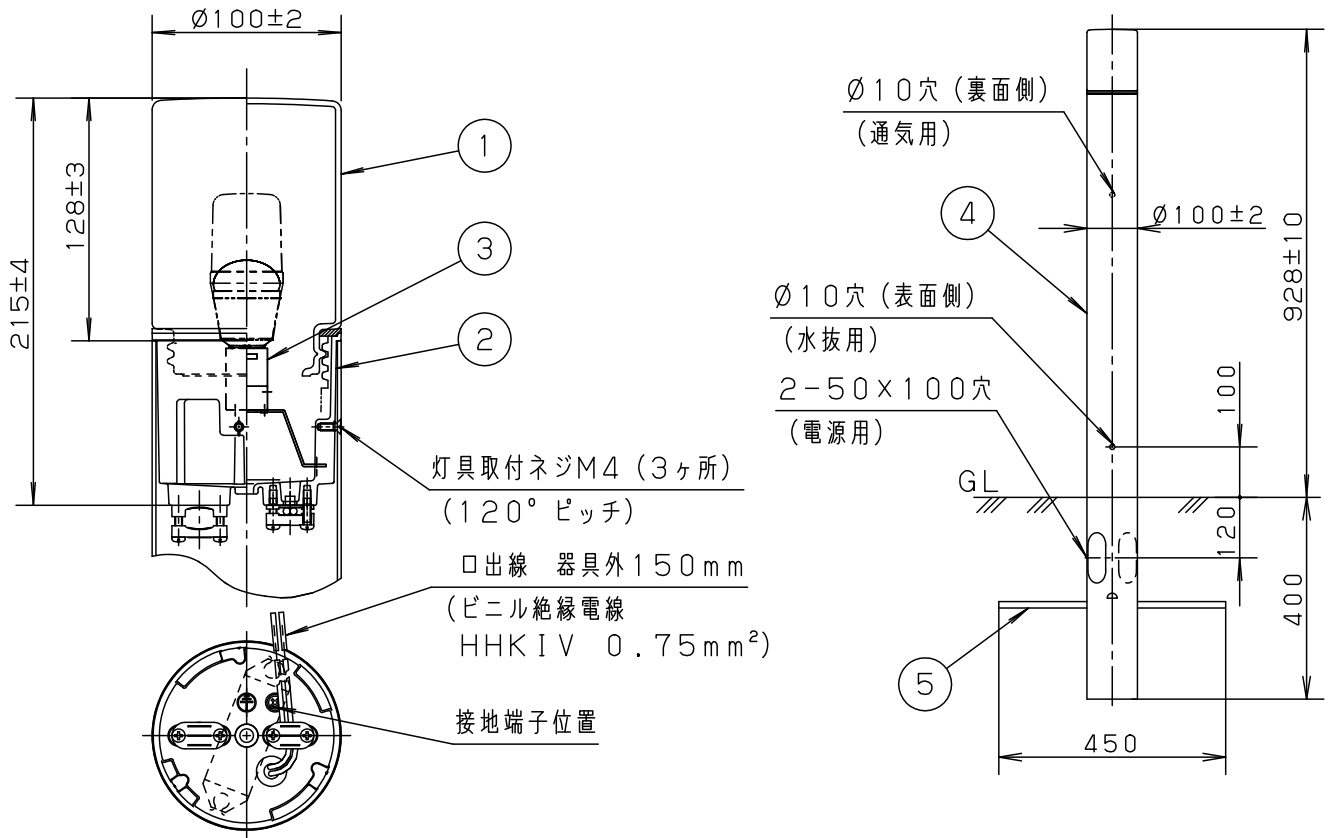

⚠ 注意：商品には寿命があります。詳細はCLX2021JAをご参照ください。

品名	品番			
	灯具	質量	ポール	質量
ローポールライトXY2854	NNY22242	0.9kg	NNY28700	1.8kg

⚠ 安全に関するご注意

- 防雨型器具です。浴室など湿気の高い場所には使用しないでください。絶縁不良による感電、火災の原因となります。
- 60m/s仕様です。建物の屋上、山稜、橋梁及び沿岸部等では使用しないでください。器具落下、転倒の原因となります。
- ポールは土壌のしっかりした所に設置してください。土質の柔らかい場所の場合は、コンクリート等で埋込部を固定してください。設置に不備があるとポール倒れの原因となります。
- 水抜穴は絶対にふさがらないでください。絶縁不良による感電の原因となります。
- ポール内は水が溜まりやすいので十分な排水処理を行い、地中からの湿気を防止するために、ポール内へ川砂を地面より上部まで入れてください。絶縁不良による感電の原因となります。
- 土中埋設配線する場合は、保護管を使用してください。また、土中での接続はしないでください。絶縁劣化により、感電や火災の原因となります。

メディアムグレーメタリック			保護等級：IP23 (灯具のみ)				
適合ランプ	LDT6L (N・D) -G-E17/S/T6x1	5	ネカセ	亜鉛鋼板 (t1.2)	員数	1	品名 防雨型 ローポールライト XY2854
	LDA4L (W・N・D) -H-E17/E/S/W/2x1	4	ポール	ステンレス鋼板 (t0.6)			
器具質量	2.7kg	3	ソケットE17		L010		
特記事項		2	本体	アルミダイカスト	メディアムグレーメタリック アクリル塗装		生産終了品 本器具は製造できません
		1	グローブ	並ガラス	乳白		
	部番		部品名	材質・素材厚	備考		