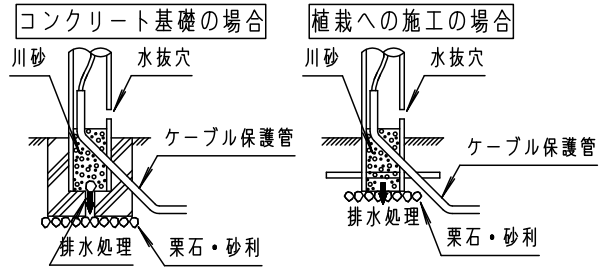

⚠ 注意：商品には寿命があります。詳細はCLX2021JAをご参照ください。

品名	品番			
	灯具	質量	ポール	質量
ローポールライトXY2854	NNY22242	0.9kg	NNY28700	1.8kg

⚠ 安全に関するご注意

- 防雨型器具です。浴室など湿気の高い場所には使用しないでください。絶縁不良による感電、火災の原因となります。
- 60m/s仕様です。建物の屋上、山稜、橋梁及び沿岸部等では使用しないでください。器具落下、転倒の原因となります。
- ポールは土壌のしっかりした所に設置してください。土質の柔らかい場所の場合は、コンクリート等で埋込部を固定してください。設置に不備があるとポール倒れの原因となります。
- 水抜穴は絶対にふさがらないでください。絶縁不良による感電の原因となります。
- ポール内は水が溜まりやすいので十分な排水処理を行い、地中からの湿気を防止するために、ポール内へ川砂を地面より上部まで入れてください。絶縁不良による感電の原因となります。
- 土中埋設配線する場合は、保護管を使用してください。また、土中での接続はしないでください。絶縁劣化により、感電や火災の原因となります。

メディアムグレーメタリック			保護等級：IP23 (灯具のみ)				
適合ランプ	LDT6L (N・D) -G-E17/S/T6x1	5	ネカセ	亜鉛鋼板 (t1.2)	員数	1	品名 防雨型 ローポールライト XY2854
	LDA4L (W・N・D) -H-E17/E/S/W/2x1	4	ポール	ステンレス鋼板 (t0.6)			
器具質量	2.7kg	3	ソケットE17		L010		
特記事項		2	本体	アルミダイカスト	メディアムグレーメタリック アクリル塗装		生産終了品 本器具は製造できません
		1	グローブ	並ガラス	乳白		
	部番		部品名	材質・素材厚	備考		