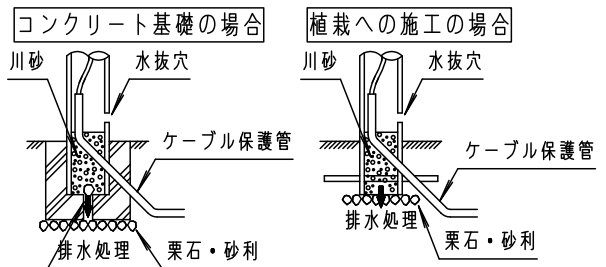

⚠ 注意：商品には寿命があります。詳細はCLX2021JAをご参照ください。

品名	品番			
	灯具	質量	ポール	質量
ローポールライトXY2859	NNY22262	1.0kg	NNY28701	1.2kg

⚠ 安全に関するご注意

- 防雨型器具です。浴室など湿気の多い場所には使用しないでください。絶縁不良による感電、火災の原因となります。
- 60m/s仕様です。建物の屋上、山稜、橋梁及び沿岸部等では使用しないでください。器具落下、転倒の原因となります。
- ポールは土壌のしっかりした所に設置してください。土質の柔らかい場所の場合は、コンクリート等で埋込部を固定してください。設置に不備があるとポール倒れの原因となります。
- 水抜穴は絶対にふさがらないでください。絶縁不良による感電の原因となります。
- ポール内は水が溜まりやすいので十分な排水処理を行い、地中からの湿気を防止するために、ポール内へ川砂を地面より上部まで入れてください。絶縁不良による感電の原因となります。
- 土中埋設配線する場合は、保護管を使用してください。また、土中での接続はしないでください。絶縁劣化により、感電や火災の原因となります。