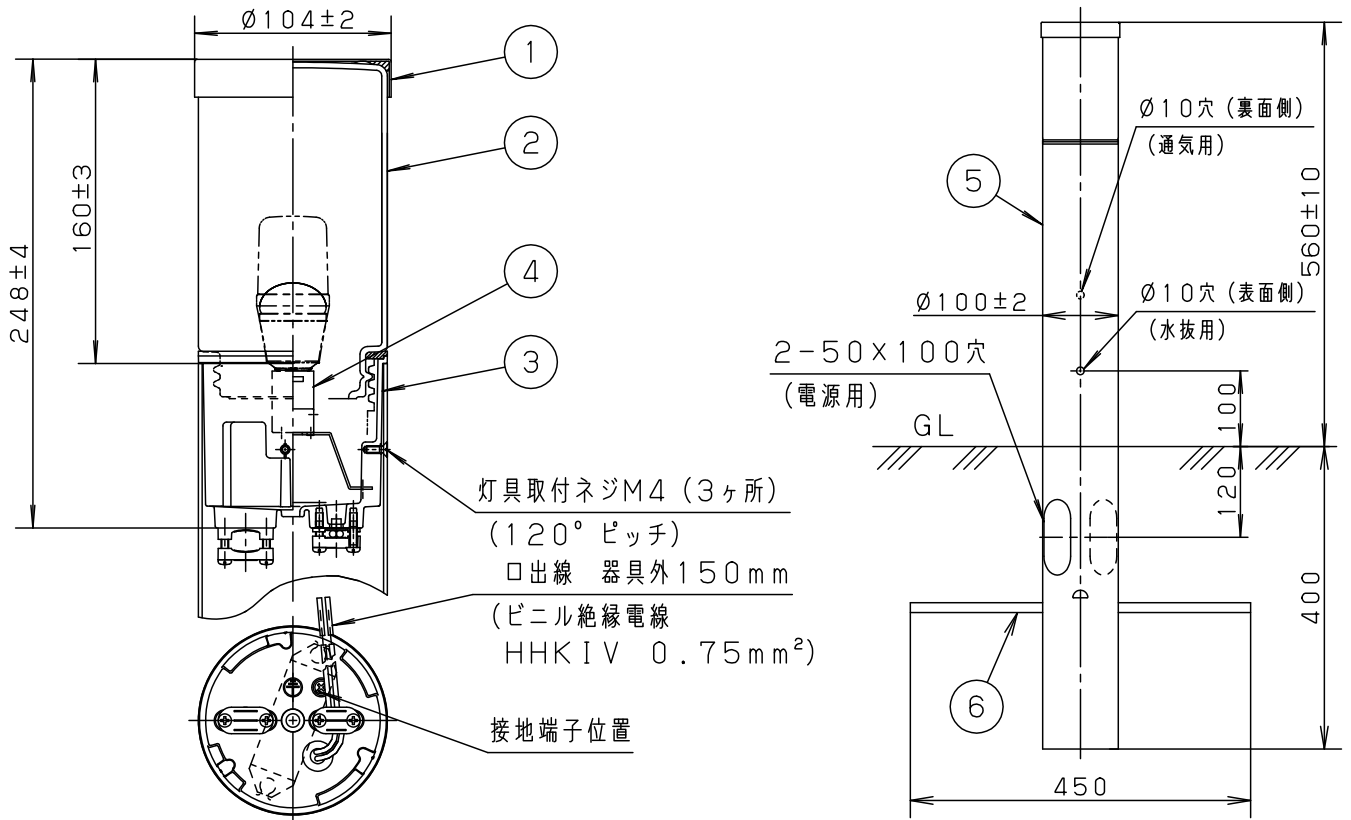

⚠ 注意：商品には寿命があります。詳細はCLX2021JAをご参照ください。

品名	品番			
	灯具	質量	ポール	質量
ローポールライトXY2859	NNY22262	1.0kg	NNY28701	1.2kg

⚠ 安全に関するご注意

- 防雨型器具です。浴室など湿気の多い場所には使用しないでください。絶縁不良による感電、火災の原因となります。
- 60m/s仕様です。建物の屋上、山稜、橋梁及び沿岸部等では使用しないでください。器具落下、転倒の原因となります。
- ポールは土壌のしっかりした所に設置してください。土質の柔らかい場所の場合は、コンクリート等で埋込部を固定してください。設置に不備があるとポール倒れの原因となります。
- 水抜穴は絶対にふさがらないでください。絶縁不良による感電の原因となります。
- ポール内は水が溜まりやすいので十分な排水処理を行い、地中からの湿気を防止するために、ポール内へ川砂を地面より上部まで入れてください。絶縁不良による感電の原因となります。
- 土中埋設配線する場合は、保護管を使用してください。また、土中での接続はしないでください。絶縁劣化により、感電や火災の原因となります。

メディアムグレーメタリック	6	ネカセ	亜鉛鋼板 (t1.2)	員数 1	保護等級: IP23 (灯具のみ)		
適合ランプ	LDT6L (N・D) -G-E17/S/T6x1	5	ポール	ステンレス鋼板 (t0.6)	メディアムグレーメタリック ポリエステル粉体塗装	品名 防雨型 ローポールライト XY2859	
	LDA4L (W・N・D) -H-E17/E/S/W/2x1	4	ソケットE17		L010		
器具質量	2.2kg	3	本体	アルミダイカスト	メディアムグレーメタリック アクリル塗装	<div style="border: 1px solid black; padding: 2px; text-align: center;"><b>生産終了品</b></div> 本器具は製造できません	
特記事項		2	グローブ	並ガラス	乳白		
		1	カバー	アルミ板 (t1.0)	メディアムグレーメタリック アクリル塗装		
			部番	部品名	材質・素材厚	備考	パナソニック株式会社