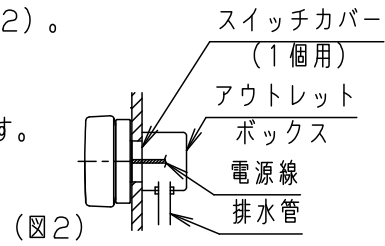

⚠ 注意：商品には寿命があります。詳細はCLX2021JAをご参照ください。

⚠ 安全に関するご注意

- ・業務用浴室灯器具です。サウナなどの高温になる場所では使用しないでください。過熱による火災の原因となります。
- ・壁面取付専用器具です。天井取付、床面取付、逆さ取付しないでください。
- ・取付方向指定器具です。指定外取付は落下の原因となります。
- ・アウトレットボックス取付専用（取付ピッチ83.5mm専用）器具です。指定以外取付は絶縁不良による感電の原因となります。
- ・グローブはしっかりと締めてください。器具内に水が浸水し、感電の原因となります。
- ・必ずパッキンとのスキマを防水シール材で埋めてください。指定外取付は絶縁不良による感電の原因となります（図1）。

- ・アウトレットボックス内に水が入った場合に備えアウトレットボックスには排水管をつけてください（図2）。

- ・温泉で使用される場合は、温泉成分により短期間で器具に不具合が生じる可能性があります。1年に1回は工事店等の専門家による点検を実施していただき不具合が生じていないかをご確認ください。不具合を放置しますと火災・感電・落下の原因となります。