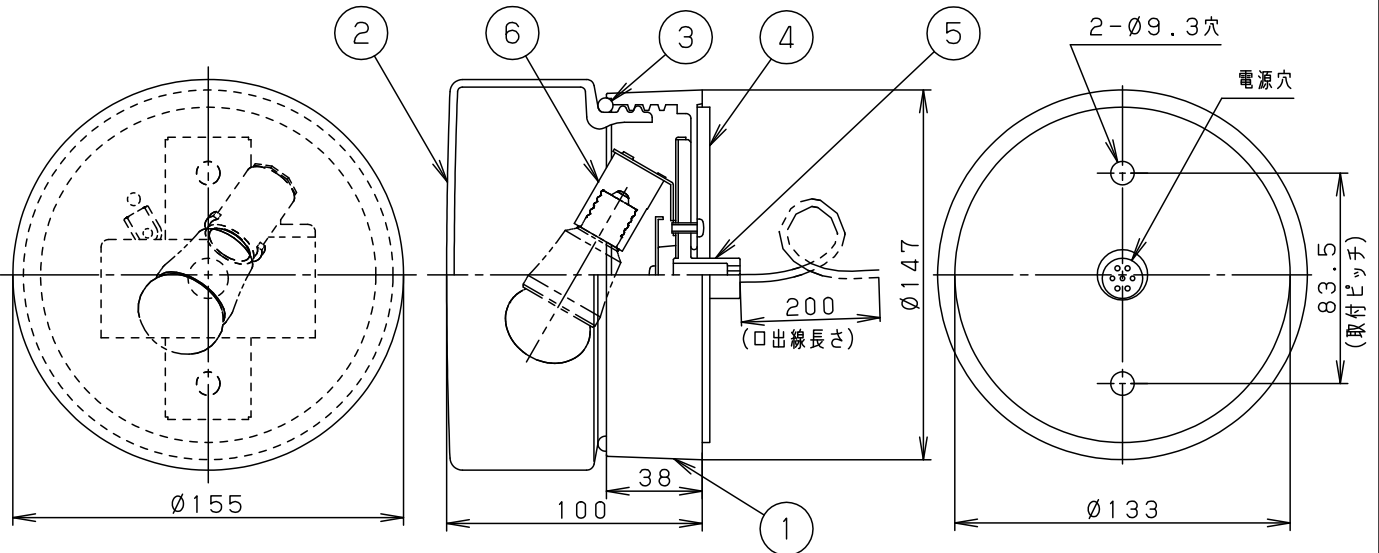

(使用上のご注意)

- ・グローブの取付方法は、ネジ込み方式です。
- ・高圧洗浄機等による水圧のある水を直接器具にかけないでください。
- ・この器具には白熱灯、電球形蛍光灯は使用できません。
- ・LED電球専用器具です。
- ・ランプは別売です。適合ランプ（パナソニック製）を必ずご使用ください。
- ・ライトコントロール等の調光器の併用はできません。（100%点灯でも使用不可）破損、発煙、短寿命の原因となります。
- ・器具の近くではラジオやテレビなどの音響、映像機器に雑音が入る場合があります。
- ・LEDはバラツキがあるため同一商品でも商品ごとに発光色、明るさが異なる場合があります。
- ・グローブと本体の▲印（ねじ込み位置の目印）は同一品番でも器具により異なります。必ず同一梱包のグローブと本体の組み合わせで使用してください。

適合アウトレットボックス

品名	品番
中型四角 スイッチカバー	DS4611
中型四角 アウトレット ボックス浅型	DS3744

定格電圧	入力電流	消費電力	6	ソケット	PET樹脂	NZ30010 (E17)		
AC100V	0.09A	5.0W	6	ソケット	PET樹脂	NZ30010 (E17)		
適合ランプ	LDA5L (WW・N・D) -D-G-E17/S/Z4X1		5	リード線パッキン	シリコンゴム	ブラック	品番	
W・数	5.0×1		4	取付パッキン	EPTゴム	ブラック	防湿・防雨型	
器具質量	1.5kg		3	グローブパッキン	シリコンゴム	ホワイト	NNN11110K	
特記事項			2	グローブ	ガラス	乳白つや消し 剤ニドコーティング	中岡	
			1	本体	アルミダイカスト	ホワイトつや消し ポリエステル粉体塗装	村田	
部番				部品名	材質・素材厚	備考	パナソニック株式会社