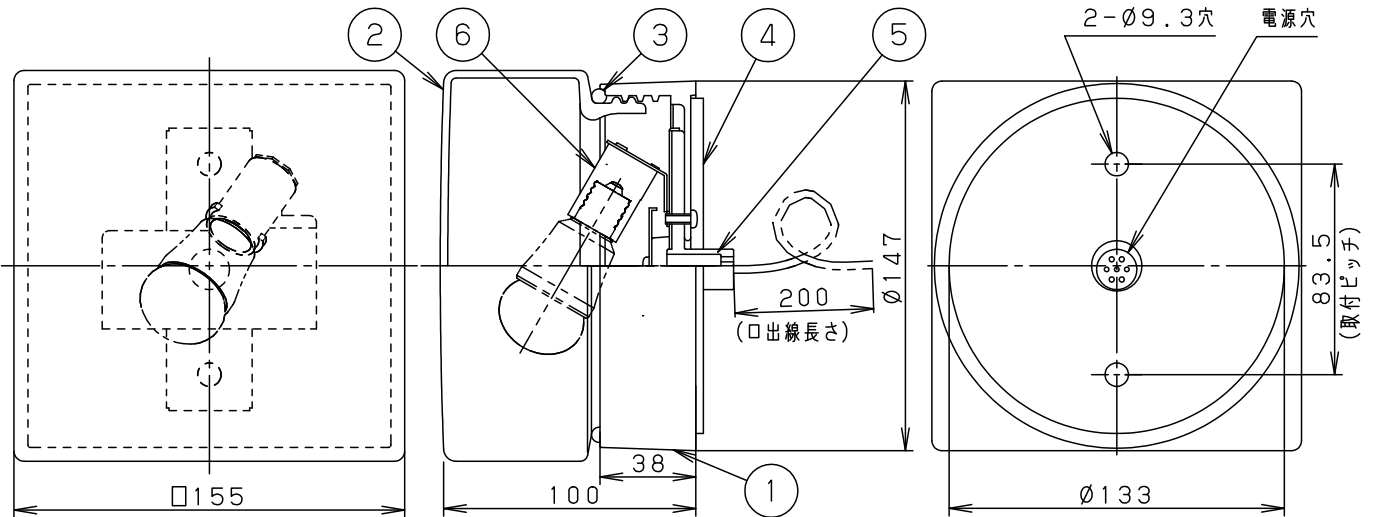

- ・造営材との距離は指定通り離してください。
  グローブ着脱できない原因となります（図3）。
- ・温泉で使用される場合は、温泉成分により短期間で器具に不具合が生じる可能性があります。
  1年に1回は工事店等の専門家による点検を実施していただき不具合が生じていないかをご確認ください。不具合を放置しますと火災・感電・落下の原因となります。