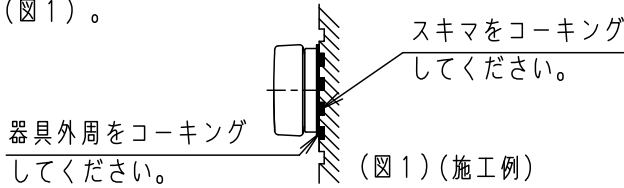

⚠ 注意：商品には寿命があります。詳細はCLX2021JAをご参照ください。

⚠ 安全に関するご注意

- ・業務用浴室灯器具です。サウナなどの高温になる場所では使用しないでください。過熱による火災の原因となります。
- ・壁面取付専用器具です。
天井取付、床面取付、逆さ取付しないでください。
- ・取付方向指定器具です。指定外取付は落下の原因となります。
- ・アウトレットボックス取付専用（取付ピッチ83.5mm専用）器具です。
指定以外取付は絶縁不良による感電の原因となります。
- ・グローブはしっかりと締めてください。
器具内に水が浸水し、感電の原因となります。
- ・必ずパッキンとのスキマを防水シール材で埋めてください。
指定外取付は絶縁不良による感電の原因となります（図1）。