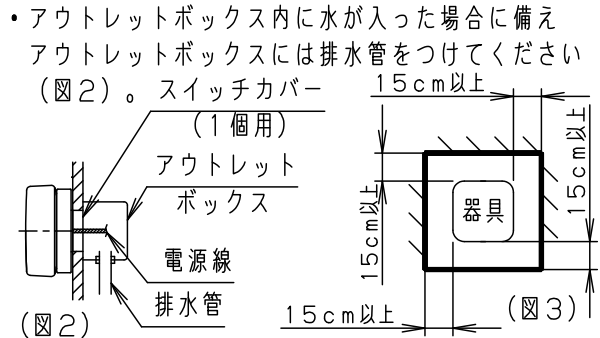

⚠ 注意：商品には寿命があります。詳細はCLX2021JAをご参照ください。

⚠ 安全に関するご注意

- ・業務用浴室灯器具です。サウナなどの高温になる場所では使用しないでください。過熱による火災の原因となります。
- ・壁面取付専用器具です。
天井取付、床面取付、逆さ取付しないでください。
- ・取付方向指定器具です。指定外取付は落下の原因となります。
- ・アウトレットボックス取付専用（取付ピッチ83.5mm専用）器具です。
指定以外取付は絶縁不良による感電の原因となります。
- ・グローブはしっかりと締めてください。
器具内に水が浸水し、感電の原因となります。
- ・必ずパッキンとのスキマを防水シール材で埋めてください。
指定外取付は絶縁不良による感電の原因となります（図1）。