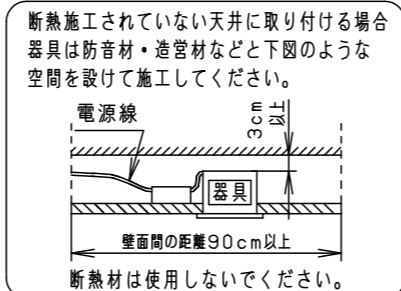

⚠ 注意：商品には寿命があります。詳細はCLX2021HAをご参照ください。

グリーン購入法適合

⚠ 安全に関するご注意

- 一般屋内用器具です。屋外や水気・湿気の多い場所、粉じんの発生する場所、腐食性ガスの発生する場所（例：プールや温浴施設の併設場所、塩素系消毒剤が使用される場所等）では使用しないでください。故障や短寿命、絶縁不良による火災・感電の原因となります。
- 天井埋込み専用器具です。壁取付や天井直付、及び傾斜天井には取り付けないでください。指定外取付は、火災の原因となります。
- 断熱材、防音材をかぶせて使用しないでください。火災の原因となります。
- 住宅の断熱施工天井には使用できません。
- 口出し線を切断したり、構成部品（コネクタ等）の交換をしないでください。火災・感電及び不点・故障の原因となります。
- LEDを直視しないでください。目の痛みの原因となります。
- 器具と被照射物は30cm以上（近接限度距離）離してください。近接限度距離内に被照射物が近づく恐れのある場所（ドア開閉範囲の上、家具の上、クローゼット・押入れの中等）では使用しないでください。過熱による火災の原因となります。
- 熱がこもるような密閉した空間へは取り付けないでください。火災及びLED短寿命の原因となります。

埋込穴寸法
 $\varnothing 150^{+2}_{-0}$

ホワイト マンセル N9.5			
器具光束	7625lm		
LED	温白色 (3500K Ra85)		
配光	広角タイプ		
器具質量	1.2kg (灯具:0.7kg、電源:0.5kg)		
特記事項			
7	放熱板	アルミ板 (t0.5)	
6	補助反射板	アルミ板 (t1.0)	ホワイト半つや消し ポリエステル粉体塗装
5	LED		
4	レンズ	アクリル	透明
3	反射板	PBT樹脂	ホワイト
2	本体	アルミ板 (t3.0)	
1	枠	亜鉛鋼板 (t0.5)	ホワイト半つや消し ポリエステル粉体塗装
部品番	部品名	材質・素材厚	備考
品名	ダウンライト XND7566WVRY9		
図番	XND7566WVRY9-K1	平	櫻
単位：mm	第三角法	岡	井
パナソニック株式会社			