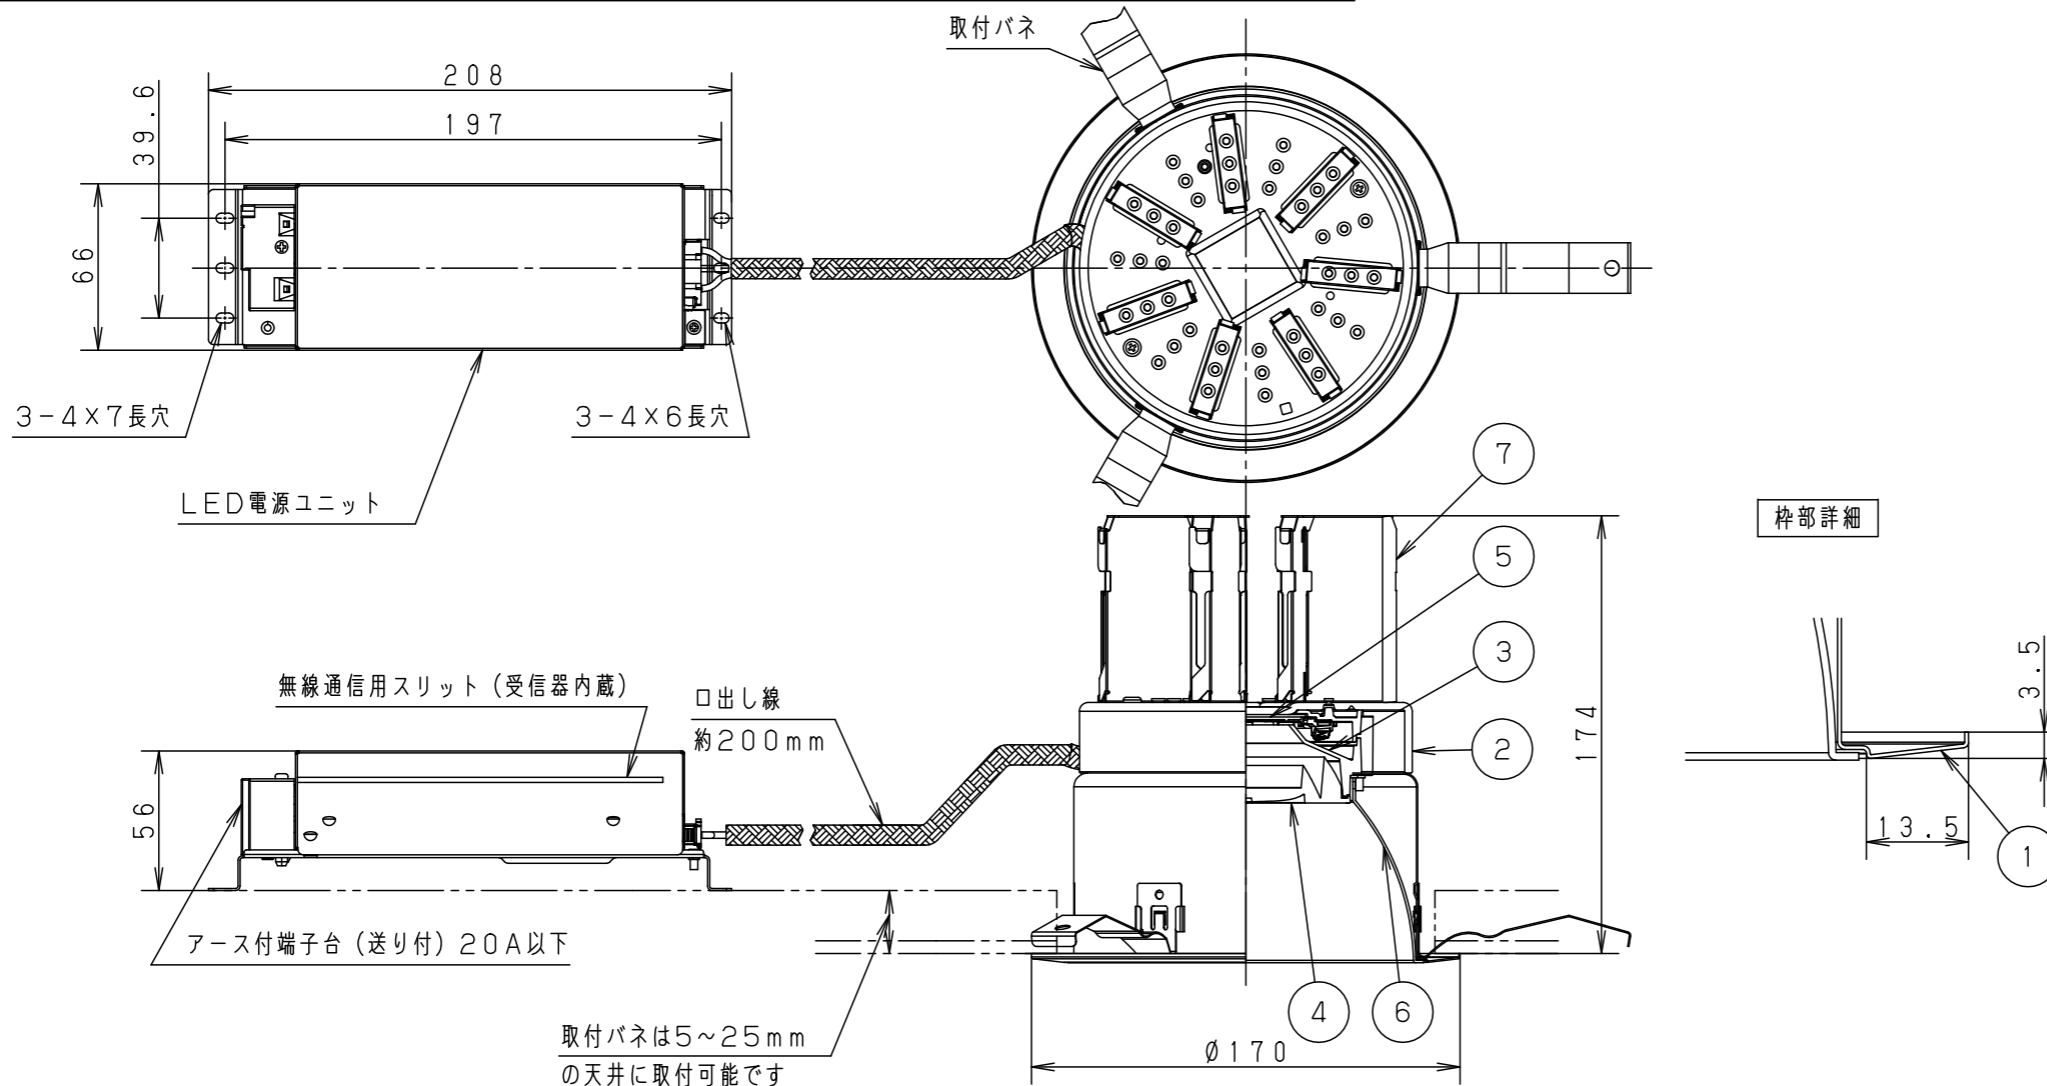

埋込穴寸法
 $\varnothing 150^{+2}_{-0}$

ホワイト マンセル N9.5			
器具光束	7625lm		
LED	温白色 (3500K Ra85)		
配光	広角タイプ		
器具質量	1.2kg (灯具:0.7kg、電源:0.5kg)		
特記事項			
7	放熱板	アルミ板 (t0.5)	
6	補助反射板	アルミ板 (t1.0)	ホワイト半つや消し ポリエステル粉体塗装
5	LED		
4	レンズ	アクリル	透明
3	反射板	PBT樹脂	ホワイト
2	本体	アルミ板 (t3.0)	
1	枠	亜鉛鋼板 (t0.5)	ホワイト半つや消し ポリエステル粉体塗装
部品番	部品名	材質・素材厚	備考
品名	ダウンライト XND7566WVRY9		
図番	XND7566WVRY9-K1	平	櫻
単位：mm	第三角法	岡	井
パナソニック株式会社			