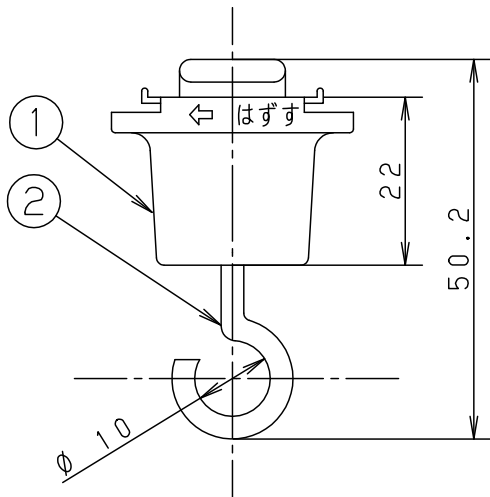

⚠ 注意：商品には寿命があります。詳細はCLX2021RAをご参照ください。

⚠ 安全に関するご注意

- 100V配線ダクト取付専用器具です。壁面・傾斜天井には取付けないでください。指定外取付けは落下の原因となります。

		5				品番
		4				吊りフック
器具質量	13g	3				DH8543
特記事項 吊り下げ荷重50N (5kgf) まで		2	ヒートン	SUS304 (Ø3)		山 永 中 島
		1	本体	ナイロン66	オフホワイト	
		部番	部品名	材質・素材厚	備考	パナソニック株式会社

単位：mm 第三角法 (JIS A-4)

DH8543-K6