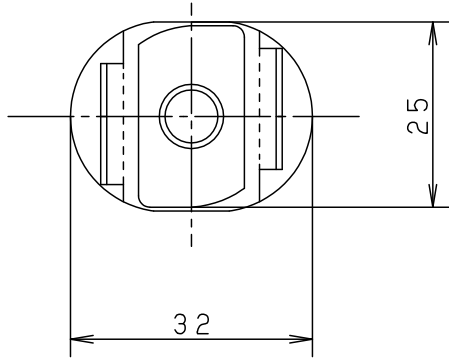

⚠ 注意：商品には寿命があります。詳細はCLX2021RAをご参照ください。

⚠ 安全に関するご注意

- 100V配線ダクト取付専用器具です。壁面・傾斜天井には取付けないでください。指定外取付けは落下の原因となります。

		5				品番
		4				吊りフック
器具質量	13g	3				DH8543
特記事項 吊り下げ荷重50N (5kgf) まで		2	ヒートン	SUS304 (Ø3)		山 永 中 島
		1	本体	ナイロン66	オフホワイト	
		部番	部品名	材質・素材厚	備考	パナソニック株式会社

単位：mm 第三角法 (JIS A-4)

DH8543-K6