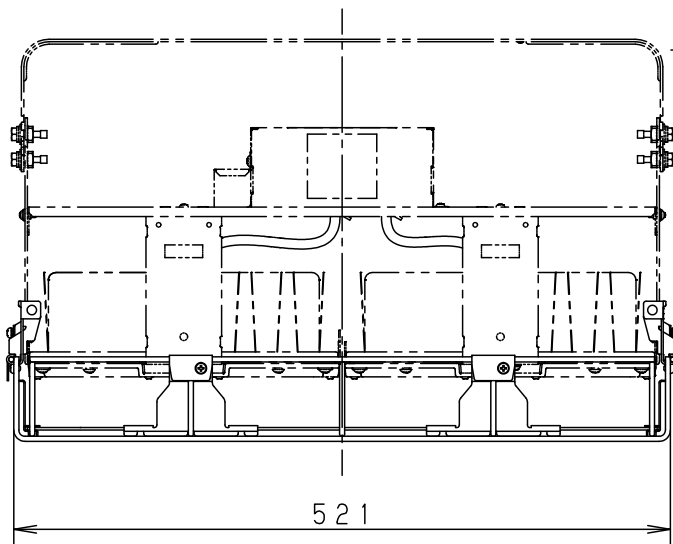

適合ランプ	5					品番 高天井用照明 高天井用オプション品 拡散パネル NYK00112
W・数	4					
器具質量	1.3 kg	3	パネル	アクリル (t2.0)	透明 両面マット	
特記事項		2	取付金具	鋼板 (t1.6)	亜鉛メッキ鋼板	神 竹 保 村
		1	下面ガード	鋼線 (φ4)	亜鉛メッキ仕上	
		部番	部 品 名	材質・素材厚	備 考	パナソニック株式会社