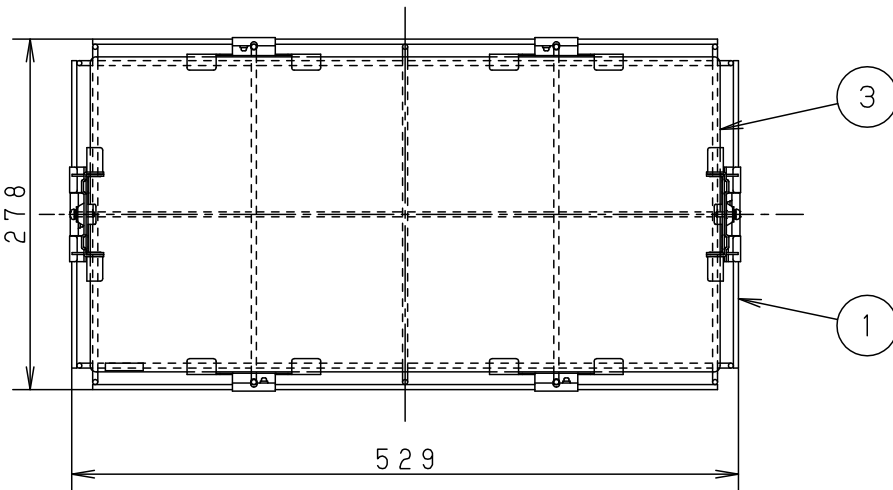

適合ランプ	5					品番 高天井用照明 高天井用オプション品 拡散パネル NYK00112
W・数	4					
器具質量	1.3 kg	3	パネル	アクリル (t2.0)	透明 両面マット	
特記事項		2	取付金具	鋼板 (t1.6)	亜鉛メッキ鋼板	神 竹 保 村
		1	下面ガード	鋼線 (φ4)	亜鉛メッキ仕上	
		部番	部 品 名	材質・素材厚	備 考	パナソニック株式会社