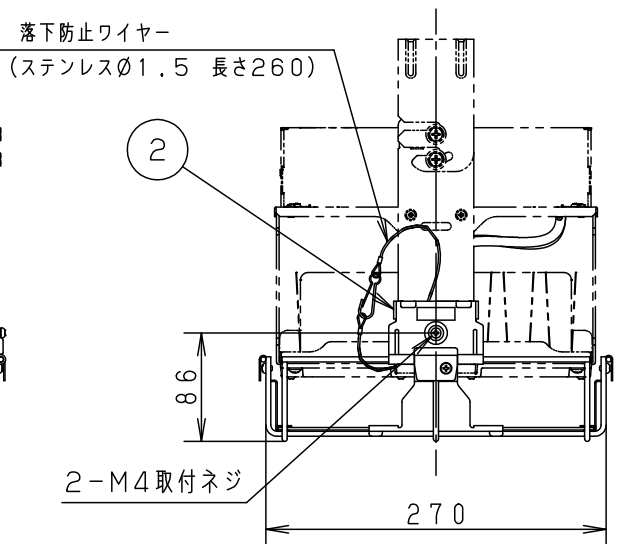

適合ランプ	5					品番 高天井用照明 高天井用オプション品 拡散パネル NYK00112
W・数	4					
器具質量	1.3 kg	3	パネル	アクリル (t2.0)	透明 両面マット	
特記事項		2	取付金具	鋼板 (t1.6)	亜鉛メッキ鋼板	神 竹 保 村
		1	下面ガード	鋼線 (φ4)	亜鉛メッキ仕上	
		部番	部 品 名	材質・素材厚	備 考	パナソニック株式会社