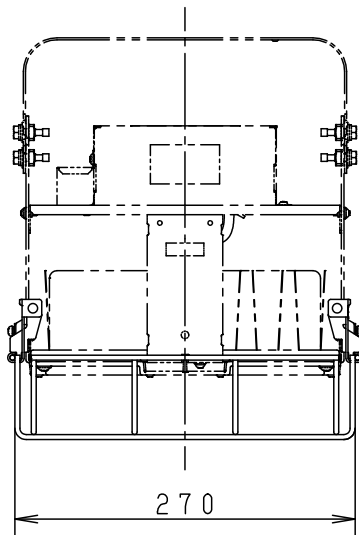

適合ランプ	5				品番 高天井用照明 高天井用オプション品 下面ガード NYK00116
W・数	4				
器具質量	0.6 kg	3			
特記事項	2	取付金具	鋼板 (t1.6)	亜鉛メッキ鋼板	神 竹 保 村
	1	下面ガード	鋼線 (φ4)	亜鉛メッキ仕上	
	部番	部 品 名	材 質 ・ 素 材 厚	備 考	パナソニック株式会社