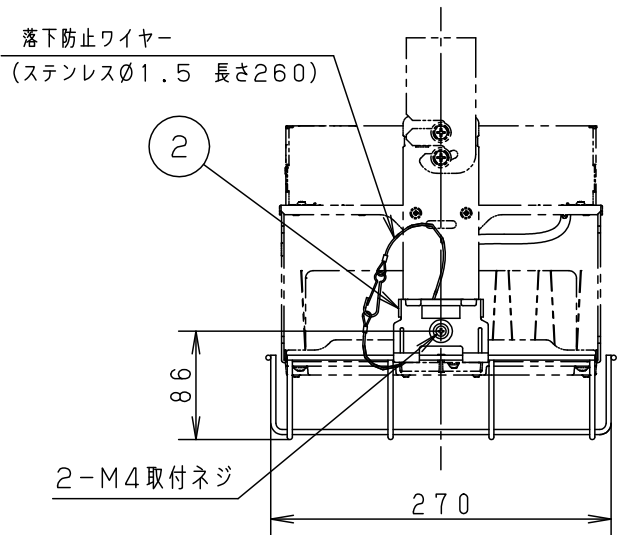

適合ランプ	5				品番 高天井用照明 高天井用オプション品 下面ガード NYK00116
W・数	4				
器具質量	0.6 kg	3			
特記事項	2	取付金具	鋼板 (t1.6)	亜鉛メッキ鋼板	神 竹 保 村
	1	下面ガード	鋼線 (φ4)	亜鉛メッキ仕上	
	部番	部 品 名	材 質 ・ 素 材 厚	備 考	パナソニック株式会社