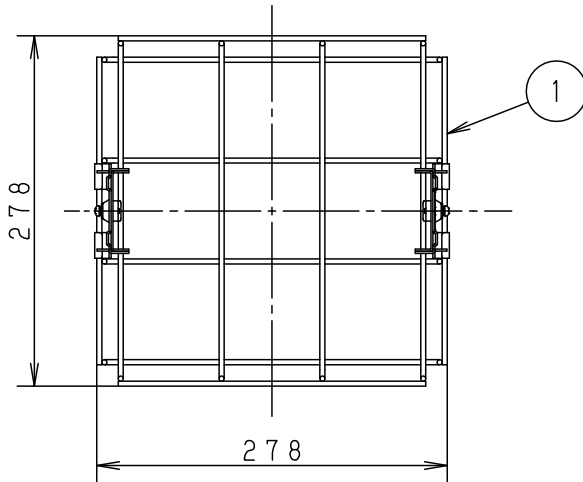

適合ランプ	5				品番 高天井用照明 高天井用オプション品 下面ガード NYK00116
W・数	4				
器具質量	0.6 kg	3			
特記事項	2	取付金具	鋼板 (t1.6)	亜鉛メッキ鋼板	神 竹 保 村
	1	下面ガード	鋼線 (φ4)	亜鉛メッキ仕上	
	部番	部 品 名	材 質 ・ 素 材 厚	備 考	パナソニック株式会社