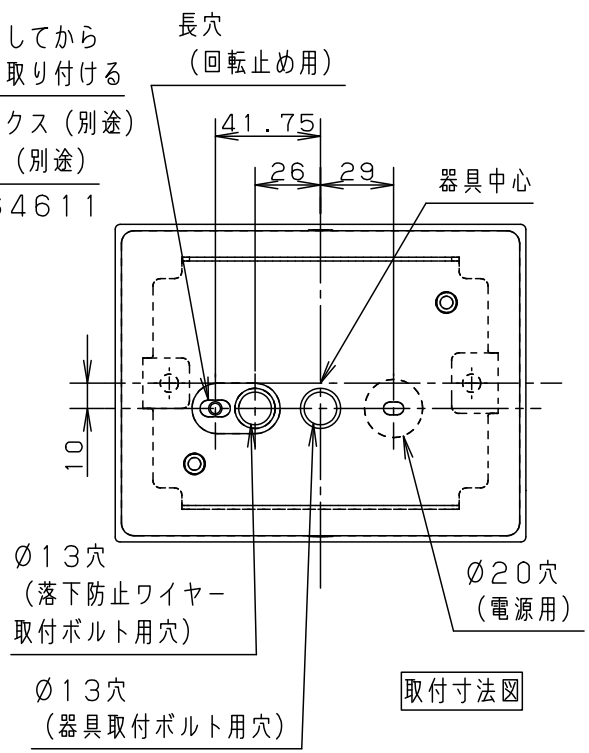

⚠ 注意：商品には寿命があります。詳細はCLX2021JAをご参照ください。

**安全に関するご注意**

- 一般屋外用（防雨型）器具です。振動や衝撃の多い場所、車道沿いなど跳ね石のおそれのある場所、腐食性ガス・粉じんの影響を受ける場所、海岸隣接地、浴室など湿気の多い場所、塩素を使用する屋内プール等では使用しないでください。落下、感電、火災の原因となります。
- 周囲温度は、-10℃～35℃で使用してください。又、施工時の一時的な点灯確認以外は日中点灯はしないでください。火災・LED短寿命の原因となります。
- 耐風速60m/s仕様です。適合条件で使用してください。器具落下の原因となります。
- フランジの水抜き穴は、必ず天面側を同梱のプッシングでふさぎ、地面側が開いている状態で使用してください。浸水による感電、火災の原因となります。
- 壁面取付（上向き、下向き）専用器具です。天井取付、床面取付、傾斜した壁面に取付しないでください。浸水による感電、火災の原因、器具落下の原因となります。
- 壁面に凹凸がある場合、パッキンとの隙間を防水シール材で埋めてください。また、背面より水のかかる場所へ設置しないでください。
- 指定外の取付は、絶縁不良による感電の原因となります。
- アウトレットボックス取付の場合、必ず標準の施工方法に従って施工してください。
- 防水性能を保つため必ず仕上塗りとボックスカバーを同一面に仕上げてください。
- アウトレットボックス内に水が入った場合に備え、排水処理管をつけてください。
- 上向き照射する場合、パネル上の堆積物は定期的に取り除いてください。堆積物によって熱がこもり、堆積物の発火、器具破損による浸水・感電・火災の原因となります。
- 落下防止ワイヤーを指定通りに取り付けてください。器具落下の原因となります。

受圧面積	
正面	0.031m <sup>2</sup>
側面	0.012m <sup>2</sup>

\*可動範囲以上無理に可動させないでください

**【使用上のご注意】**

- ボックス取付の場合は、アウトレットボックスDS37544（別売）とスイッチカバーDS4611（別売）を使用してください。必ず適合アウトレットボックス、スイッチカバーの承認図もあわせてご確認ください。
- 取付板には方向性があるためご注意ください（下図参照）。
- 調光器と組み合わせて使用しないでください。
- LEDにはバラツキがある為、同一品番、シリーズ品番で発光色、明るさが異なる場合があります。あらかじめご了承ください。
- 点灯時、発光面に輝度の高い点がありますが異常ではありません。

定格電圧	AC100V
周波数	50/60Hz 共用
入力電流	0.12A
消費電力	11.5W
器具光束	720lm
LED	白色(4000K・Ra85)
器具質量	2.5kg
保護等級	IP23
ミディウムグレーメタリック 防雨型	

特記事項：