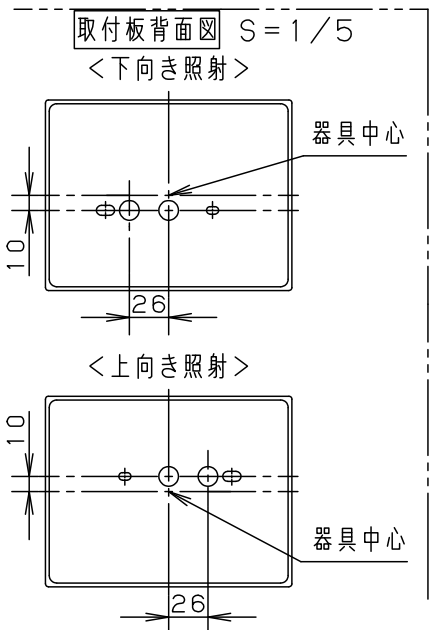

受圧面積	
正面	0.031m <sup>2</sup>
側面	0.012m <sup>2</sup>

\*可動範囲以上無理に可動させないでください

**【使用上のご注意】**

- ボックス取付の場合は、アウトレットボックスDS37544（別売）とスイッチカバーDS4611（別売）を使用してください。必ず適合アウトレットボックス、スイッチカバーの承認図もあわせてご確認ください。
- 取付板には方向性があるためご注意ください（下図参照）。
- 調光器と組み合わせて使用しないでください。
- LEDにはバラツキがある為、同一品番、シリーズ品番で発光色、明るさが異なる場合があります。あらかじめご了承ください。
- 点灯時、発光面に輝度の高い点がありますが異常ではありません。