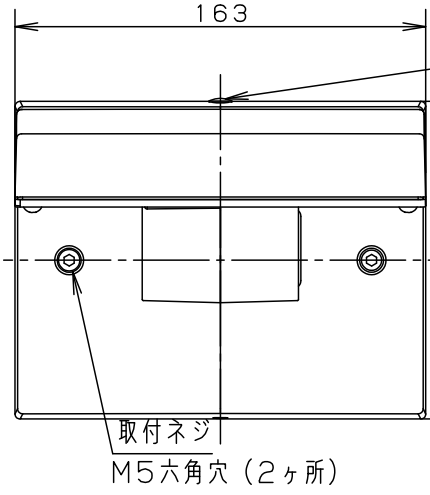

受圧面積	
正面	0.031m <sup>2</sup>
側面	0.012m <sup>2</sup>

\*可動範囲以上無理に可動させないでください

**【使用上のご注意】**

- ボックス取付の場合は、アウトレットボックスDS37544（別売）とスイッチカバーDS4611（別売）を使用してください。必ず適合アウトレットボックス、スイッチカバーの承認図もあわせてご確認ください。
- 取付板には方向性があるためご注意ください（下図参照）。
- 調光器と組み合わせて使用しないでください。
- LEDにはバラツキがある為、同一品番、シリーズ品番で発光色、明るさが異なる場合があります。あらかじめご了承ください。
- 点灯時、発光面に輝度の高い点がありますが異常ではありません。