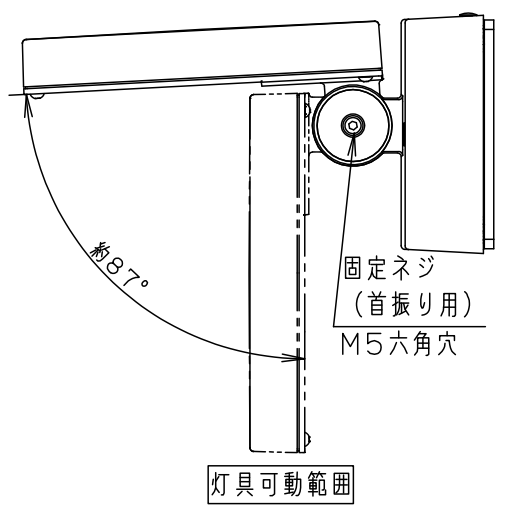

⚠ 注意：商品には寿命があります。詳細はCLX2021JAをご参照ください。

**安全に関するご注意**

- 一般屋外用（防雨型）器具です。振動や衝撃の多い場所、車道沿いなど跳ね石のおそれのある場所、腐食性ガス・粉じんの影響を受ける場所、海岸隣接地、浴室など湿気の多い場所、塩素を使用する屋内プール等では使用しないでください。落下、感電、火災の原因となります。
- 周囲温度は、-10℃～35℃で使用してください。又、施工時の一時的な点灯確認以外は日中点灯はしないでください。火災・LED短寿命の原因となります。
- 耐風速60m/s仕様です。適合条件で使用してください。器具落下の原因となります。
- フランジの水抜き穴は、必ず天面側を同梱のプッシングでふさぎ、地面側が開いている状態で使用してください。浸水による感電、火災の原因となります。
- 壁面取付（上向き、下向き）専用器具です。天井取付、床面取付、傾斜した壁面に取付しないでください。浸水による感電、火災の原因、器具落下の原因となります。
- 壁面に凹凸がある場合、パッキンとの隙間を防水シール材で埋めてください。また、背面より水のかかる場所へ設置しないでください。
- 指定外の取付は、絶縁不良による感電の原因となります。
- アウトレットボックス取付の場合、必ず標準の施工方法に従って施工してください。
- 防水性能を保つため必ず仕上塗りとボックスカバーを同一面に仕上げてください。
- アウトレットボックス内に水が入った場合に備え、排水処理管をつけてください。
- 上向き照射する場合、パネル上の堆積物は定期的に取り除いてください。堆積物によって熱がこもり、堆積物の発火、器具破損による浸水・感電・火災の原因となります。
- 落下防止ワイヤーを指定通りに取り付けてください。器具落下の原因となります。

受圧面積	
正面	0.031m <sup>2</sup>
側面	0.012m <sup>2</sup>

\*可動範囲以上無理に可動させないでください

**【使用上のご注意】**

- ボックス取付の場合は、アウトレットボックスDS37544（別売）とスイッチカバーDS4611（別売）を使用してください。必ず適合アウトレットボックス、スイッチカバーの承認図もあわせてご確認ください。
- 取付板には方向性があるためご注意ください（下図参照）。
- 調光器と組み合わせて使用しないでください。
- LEDにはバラツキがある為、同一品番、シリーズ品番で発光色、明るさが異なる場合があります。あらかじめご了承ください。
- 点灯時、発光面に輝度の高い点がありますが異常ではありません。