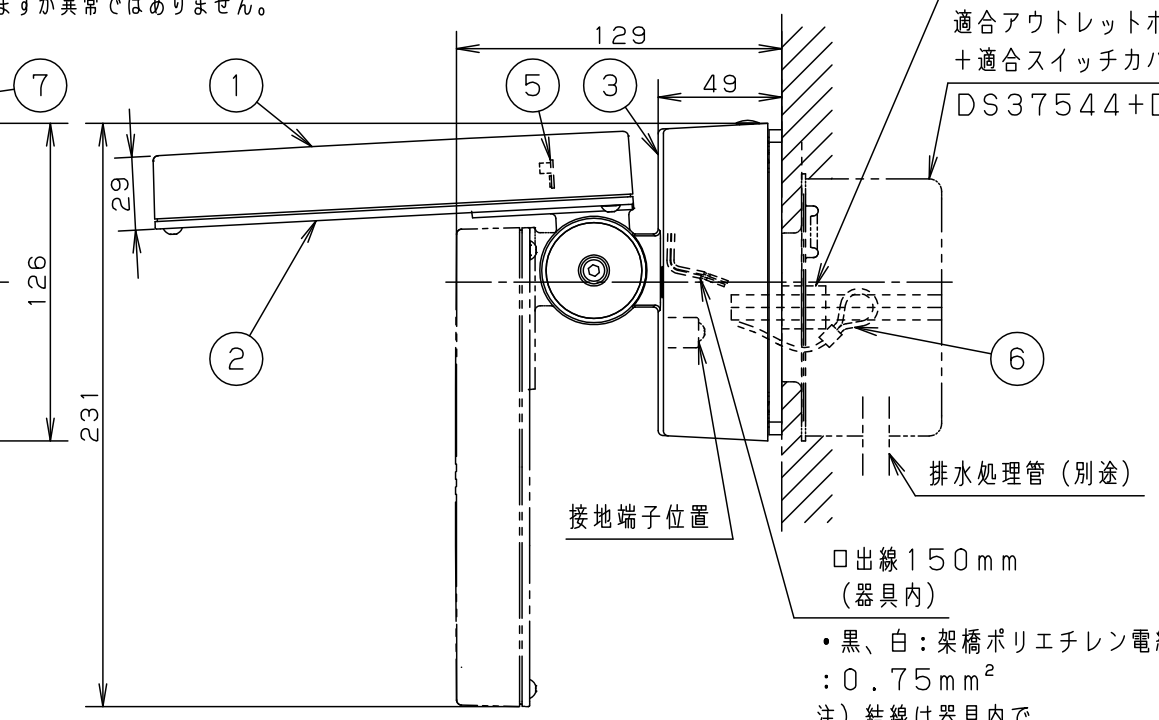

⚠ 注意：商品には寿命があります。詳細はCLX2021JAをご参照ください。

**安全に関するご注意**

- 一般屋外用（防雨型）器具です。振動や衝撃の多い場所、車道沿いなど跳ね石のおそれのある場所、腐食性ガス・粉じんの影響を受ける場所、海岸隣接地、浴室など湿気の多い場所、塩素を使用する屋内プール等では使用しないでください。落下、感電、火災の原因となります。
- 周囲温度は、-10℃～35℃で使用してください。又、施工時の一時的な点灯確認以外は日中点灯はしないでください。火災・LED短寿命の原因となります。
- 耐風速60m/s仕様です。適合条件で使用してください。器具落下の原因となります。
- フランジの水抜き穴は、必ず天面側を同梱のプッシングでふさぎ、地面側が開いている状態で使用してください。浸水による感電、火災の原因となります。
- 壁面取付（上向き、下向き）専用器具です。天井取付、床面取付、傾斜した壁面に取付しないでください。浸水による感電、火災の原因、器具落下の原因となります。
- 壁面に凹凸がある場合、パッキンとの隙間を防水シール材で埋めてください。また、背面より水のかかる場所へ設置しないでください。
- 指定外の取付は、絶縁不良による感電の原因となります。
- アウトレットボックス取付の場合、必ず標準の施工方法に従って施工してください。
- 防水性能を保つため必ず仕上塗りとボックスカバーを同一面に仕上げてください。
- アウトレットボックス内に水が入った場合に備え、排水処理管をつけてください。
- 上向き照射する場合、パネル上の堆積物は定期的に取り除いてください。堆積物によって熱がこもり、堆積物の発火、器具破損による浸水・感電・火災の原因となります。
- 落下防止ワイヤーを指定通りに取り付けてください。器具落下の原因となります。

受圧面積	
正面	0.031m <sup>2</sup>
側面	0.012m <sup>2</sup>

\*可動範囲以上無理に可動させないでください

**【使用上のご注意】**

- ボックス取付の場合は、アウトレットボックスDS37544（別売）とスイッチカバーDS4611（別売）を使用してください。必ず適合アウトレットボックス、スイッチカバーの承認図もあわせてご確認ください。
- 取付板には方向性があるためご注意ください（下図参照）。
- 調光器と組み合わせて使用しないでください。
- LEDにはバラツキがある為、同一品番、シリーズ品番で発光色、明るさが異なる場合があります。あらかじめご了承ください。
- 点灯時、発光面に輝度の高い点がありますが異常ではありません。

定格電圧	AC100V
周波数	50/60Hz 共用
入力電流	0.12A
消費電力	11.5W
器具光束	720lm
LED	白色(4000K・Ra85)
器具質量	2.5kg
保護等級	IP23
ミディウムグレーメタリック 防雨型	

特記事項：