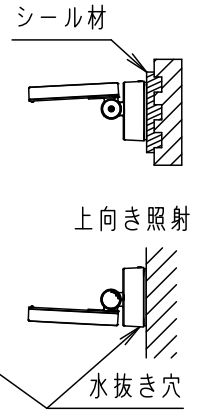

⚠ 注意：商品には寿命があります。詳細はCLX2021JAをご参照ください。

**安全に関するご注意**

- 一般屋外用（防雨型）器具です。振動や衝撃の多い場所、車道沿いなど跳ね石のおそれのある場所、腐食性ガス・粉じんの影響を受ける場所、海岸隣接地、浴室など湿気の多い場所、塩素を使用する屋内プール等では使用しないでください。落下、感電、火災の原因となります。
- 周囲温度は、-10℃～35℃で使用してください。又、施工時の一時的な点灯確認以外は日中点灯はしないでください。火災・LED短寿命の原因となります。
- 耐風速60m/s仕様です。適合条件で使用してください。器具落下の原因となります。
- フランジの水抜き穴は、必ず天面側を同梱のプッシングでふさぎ、地面側が開いている状態で使用してください。浸水による感電、火災の原因となります。
- 壁面取付（上向き、下向き）専用器具です。天井取付、床面取付、傾斜した壁面に取付しないでください。浸水による感電、火災の原因、器具落下の原因となります。
- 壁面に凹凸がある場合、パッキンとの隙間を防水シール材で埋めてください。また、背面より水のかかる場所へ設置しないでください。
- 指定外の取付は、絶縁不良による感電の原因となります。
- アウトレットボックス取付の場合、必ず標準の施工方法に従って施工してください。
- 防水性能を保つため必ず仕上塗りとボックスカバーを同一面に仕上げてください。
- アウトレットボックス内に水が入った場合に備え、排水処理管をつけてください。
- 上向き照射する場合、パネル上の堆積物は定期的に取り除いてください。堆積物によって熱がこもり、堆積物の発火、器具破損による浸水・感電・火災の原因となります。
- 落下防止ワイヤーを指定通りに取り付けてください。器具落下の原因となります。

受圧面積	
正面	0.031m <sup>2</sup>
側面	0.012m <sup>2</sup>

\*可動範囲以上無理に可動させないでください

**【使用上のご注意】**

- ボックス取付の場合は、アウトレットボックスDS37544（別売）とスイッチカバーDS4611（別売）を使用してください。必ず適合アウトレットボックス、スイッチカバーの承認図もあわせてご確認ください。
- 取付板には方向性があるためご注意ください（下図参照）。
- 調光器と組み合わせて使用しないでください。
- LEDにはバラツキがある為、同一品番、シリーズ品番で発光色、明るさが異なる場合があります。あらかじめご了承ください。
- 点灯時、発光面に輝度の高い点がありますが異常ではありません。