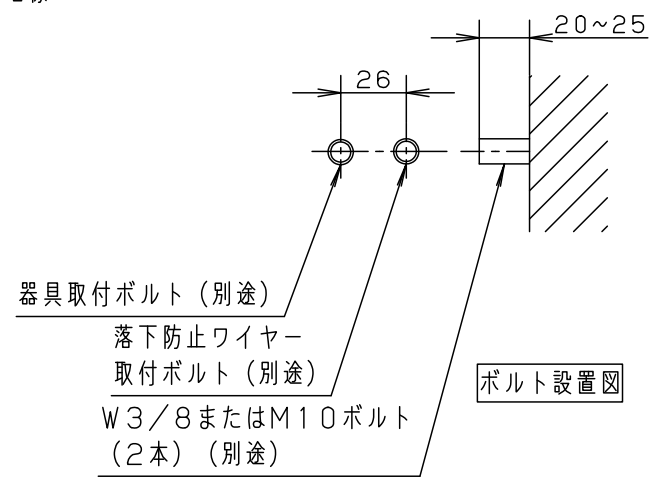

⚠ 注意：商品には寿命があります。詳細はCLX2021JAをご参照ください。

**安全に関するご注意**

- 一般屋外用（防雨型）器具です。振動や衝撃の多い場所、車道沿いなど跳ね石のおそれのある場所、腐食性ガス・粉じんの影響を受ける場所、海岸隣接地、浴室など湿気の多い場所、塩素を使用する屋内プール等では使用しないでください。落下、感電、火災の原因となります。
- 周囲温度は、-10℃～35℃で使用してください。又、施工時の一時的な点灯確認以外は日中点灯はしないでください。火災・LED短寿命の原因となります。
- 耐風速60m/s仕様です。適合条件で使用してください。器具落下の原因となります。
- フランジの水抜き穴は、必ず天面側を同梱のプッシングでふさぎ、地面側が開いている状態で使用してください。浸水による感電、火災の原因となります。
- 壁面取付（上向き、下向き）専用器具です。天井取付、床面取付、傾斜した壁面に取付しないでください。浸水による感電、火災の原因、器具落下の原因となります。
- 壁面に凹凸がある場合、パッキンとの隙間を防水シール材で埋めてください。また、背面より水のかかる場所へ設置しないでください。
- 指定外の取付は、絶縁不良による感電の原因となります。
- アウトレットボックス取付の場合、必ず標準の施工方法に従って施工してください。
- 防水性能を保つため必ず仕上塗りとボックスカバーを同一面に仕上げてください。
- アウトレットボックス内に水が入った場合に備え、排水処理管をつけてください。
- 上向き照射する場合、パネル上の堆積物は定期的に取り除いてください。堆積物によって熱がこもり、堆積物の発火、器具破損による浸水・感電・火災の原因となります。
- 落下防止ワイヤーを指定通りに取り付けてください。器具落下の原因となります。

受圧面積	
正面	0.031m <sup>2</sup>
側面	0.012m <sup>2</sup>

\*可動範囲以上無理に可動させないでください

**【使用上のご注意】**

- ボックス取付の場合は、アウトレットボックスDS37544（別売）とスイッチカバーDS4611（別売）を使用してください。必ず適合アウトレットボックス、スイッチカバーの承認図もあわせてご確認ください。
- 取付板には方向性があるためご注意ください（下図参照）。
- 調光器と組み合わせて使用しないでください。
- LEDにはバラツキがある為、同一品番、シリーズ品番で発光色、明るさが異なる場合があります。あらかじめご了承ください。
- 点灯時、発光面に輝度の高い点がありますが異常ではありません。

定格電圧	AC100V
周波数	50/60Hz 共用
入力電流	0.12A
消費電力	11.5W
器具光束	720lm
LED	白色(4000K・Ra85)
器具質量	2.5kg
保護等級	IP23
ミディウムグレーメタリック 防雨型	

特記事項：