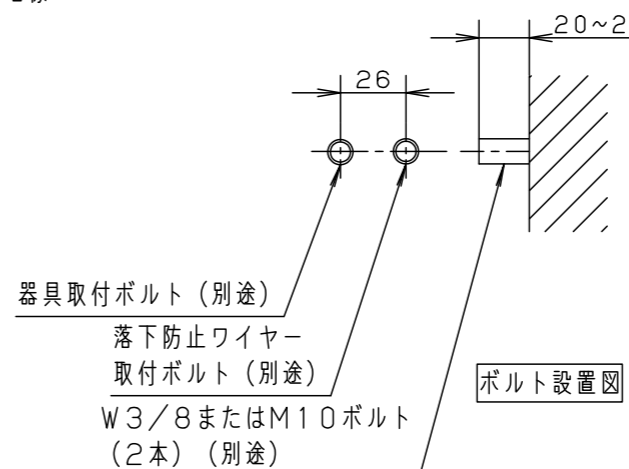

部番	部品名	材質・素材厚	備考
1	灯具カバー	アルミダイカスト	ミディアムグレーメタリック アクリル塗装
2	灯具本体	アルミダイカスト	ミディアムグレーメタリック アクリル塗装
3	フランジ	アルミダイカスト	ミディアムグレーメタリック アクリル塗装
4	パネル	アクリル	透明
5	LEDユニット		電球色
6	落下防止ワイヤー	ステンレス(Ø1.5)	
7	プッシング	シリコンゴム	黒色（同梱）

定格電圧	AC100V
周波数	50/60Hz 共用
入力電流	0.12A
消費電力	11.5W
器具光束	690lm
LED	電球色(3000K・Ra85)
器具質量	2.5kg
保護等級	IP23
ミディアムグレーメタリック 防雨型	

特記事項：

SmartArchi

品番： YYY44754LE1

図番： YYY44754-K

尺度： 1:3

作成 上 西
田 脇

パナソニック株式会社

単位mm (A3)

( )