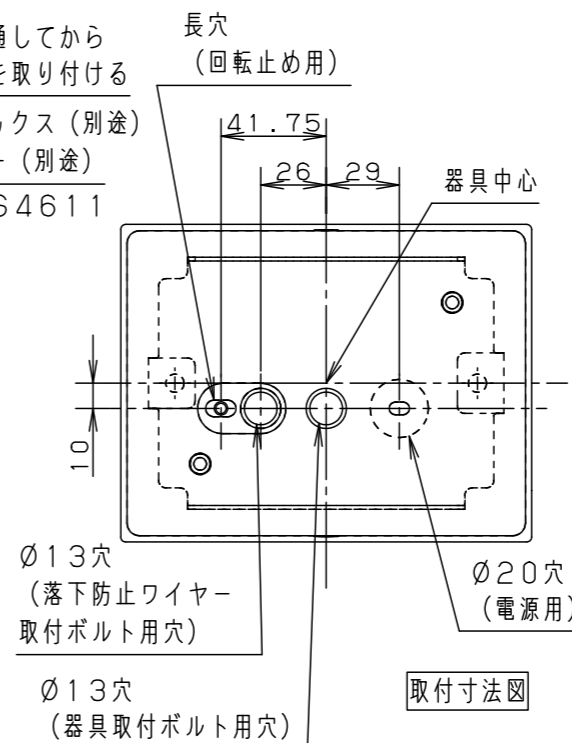

受圧面積	
正面	0.031m <sup>2</sup>
側面	0.012m <sup>2</sup>

※可動範囲以上無理に可動させないでください

**【使用上のご注意】**

- ボックス取付の場合は、アウトレットボックスDS37544（別売）とスイッチカバー-DS4611（別売）を使用してください。必ず適合アウトレットボックス、スイッチカバーの承認図もあわせてご確認ください。
- 取付板には方向性があるためご注意ください（下図参照）。
- 調光器と組み合わせて使用しないでください。
- LEDにはバラツキがある為、同一品番、シリーズ品番で発光色、明るさが異なる場合があります。あらかじめご了承ください。
- 点灯時、発光面に輝度の高い点がありますが異常ではありません。

・黒、白：架橋ポリエチレン電線  
：0.75mm<sup>2</sup>  
注）結線は器具内で  
おこなってください。

器具取付ボルトに  
落下防止ワイヤーを通してから  
六角ナット（別途）を取り付ける  
適合アウトレットボックス（別途）  
+適合スイッチカバー（別途）  
DS37544+DS4611

部番	部品名	材質・素材厚	備考
1	灯具カバー	アルミダイカスト	ミディアムグレーメタリック アクリル塗装
2	灯具本体	アルミダイカスト	ミディアムグレーメタリック アクリル塗装
3	フランジ	アルミダイカスト	ミディアムグレーメタリック アクリル塗装
4	パネル	アクリル	透明
5	LEDユニット		電球色
6	落下防止ワイヤー	ステンレス(Ø1.5)	
7	プッシング	シリコンゴム	黒色（同梱）