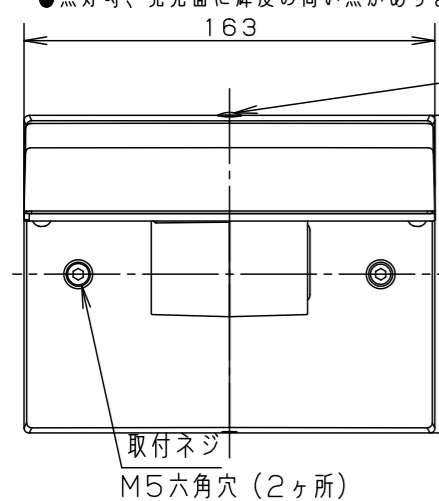

受圧面積	
正面	0.031m <sup>2</sup>
側面	0.012m <sup>2</sup>

※可動範囲以上無理に可動させないでください

**【使用上のご注意】**

- ボックス取付の場合は、アウトレットボックスDS37544（別売）とスイッチカバー-DS4611（別売）を使用してください。必ず適合アウトレットボックス、スイッチカバーの承認図もあわせてご確認ください。
- 取付板には方向性があるためご注意ください（下図参照）。
- 調光器と組み合わせて使用しないでください。
- LEDにはバラツキがある為、同一品番、シリーズ品番で発光色、明るさが異なる場合があります。あらかじめご了承ください。
- 点灯時、発光面に輝度の高い点がありますが異常ではありません。