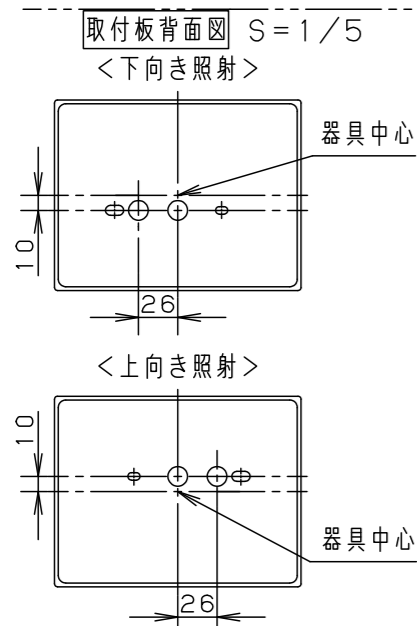

⚠ 注意：商品には寿命があります。詳細はCLX2021JAをご参照ください。

**安全に関するご注意**

- 一般屋外用（防雨型）器具です。振動や衝撃の多い場所、車道沿いなど跳ね石のおそれのある場所、腐食性ガス・粉じんの影響を受ける場所、海岸隣接地、浴室など湿気の多い場所、塩素を使用する屋内プール等では使用しないでください。落下、感電、火災の原因となります。
- 周囲温度は、-10℃～35℃で使用してください。又、施工時の一時的な点灯確認以外は日中点灯はしないでください。火災・LED短寿命の原因となります。
- 耐風速60m/s仕様です。適合条件で使用してください。器具落下の原因となります。
- フランジの水抜き穴は、必ず天面側を同梱のプッシングでふさぎ、地面側が開いている状態で使用してください。浸水による感電、火災の原因となります。
- 壁面取付（上向き、下向き）専用器具です。天井取付、床面取付、傾斜した壁面に取付しないでください。浸水による感電、火災の原因、器具落下の原因となります。
- 壁面に凹凸がある場合、パッキンとの隙間を防水シール材で埋めてください。また、背面より水のかかる場所へ設置しないでください。
- 指定外の取付は、絶縁不良による感電の原因となります。
- アウトレットボックス取付の場合、必ず標準の施工方法に従って施工してください。
- 防水性能を保つため必ず仕上塗りとボックスカバーを同一面に仕上げてください。
- アウトレットボックス内に水が入った場合に備え、排水処理管をつけてください。
- 上向き照射する場合、パネル上の堆積物は定期的に取り除いてください。堆積物によって熱がこもり、堆積物の発火、器具破損による浸水・感電・火災の原因となります。
- 落下防止ワイヤーを指定通りに取り付けてください。器具落下の原因となります。

受圧面積	
正面	0.031m <sup>2</sup>
側面	0.012m <sup>2</sup>

※可動範囲以上無理に可動させないでください

**【使用上のご注意】**

- ボックス取付の場合は、アウトレットボックスDS37544（別売）とスイッチカバー-DS4611（別売）を使用してください。必ず適合アウトレットボックス、スイッチカバーの承認図もあわせてご確認ください。
- 取付板には方向性があるためご注意ください（下図参照）。
- 調光器と組み合わせて使用しないでください。
- LEDにはバラツキがある為、同一品番、シリーズ品番で発光色、明るさが異なる場合があります。あらかじめご了承ください。
- 点灯時、発光面に輝度の高い点がありますが異常ではありません。