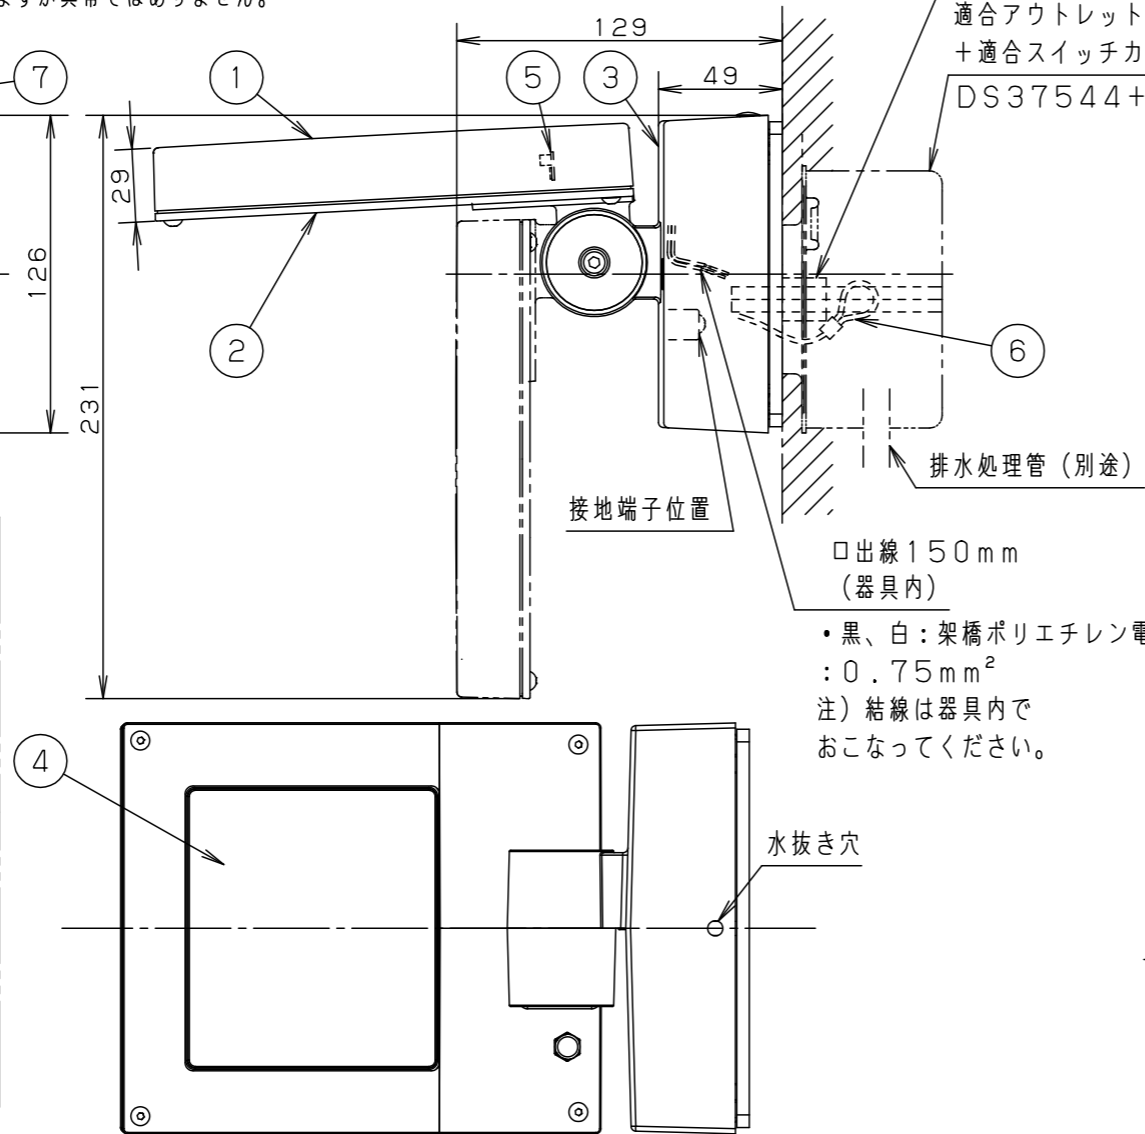

⚠ 注意：商品には寿命があります。詳細はCLX2021JAをご参照ください。

**安全に関するご注意**

- 一般屋外用（防雨型）器具です。振動や衝撃の多い場所、車道沿いなど跳ね石のおそれのある場所、腐食性ガス・粉じんの影響を受ける場所、海岸隣接地、浴室など湿気の多い場所、塩素を使用する屋内プール等では使用しないでください。落下、感電、火災の原因となります。
- 周囲温度は、-10℃～35℃で使用してください。又、施工時の一時的な点灯確認以外は日中点灯はしないでください。火災・LED短寿命の原因となります。
- 耐風速60m/s仕様です。適合条件で使用してください。器具落下の原因となります。
- フランジの水抜き穴は、必ず天面側を同梱のプッシングでふさぎ、地面側が開いている状態で使用してください。浸水による感電、火災の原因となります。
- 壁面取付（上向き、下向き）専用器具です。天井取付、床面取付、傾斜した壁面に取付しないでください。浸水による感電、火災の原因、器具落下の原因となります。
- 壁面に凹凸がある場合、パッキンとの隙間を防水シール材で埋めてください。また、背面より水のかかる場所へ設置しないでください。
- 指定外の取付は、絶縁不良による感電の原因となります。
- アウトレットボックス取付の場合、必ず標準の施工方法に従って施工してください。
- 防水性能を保つため必ず仕上塗りとボックスカバーを同一面に仕上げてください。
- アウトレットボックス内に水が入った場合に備え、排水処理管をつけてください。
- 上向き照射する場合、パネル上の堆積物は定期的に取り除いてください。堆積物によって熱がこもり、堆積物の発火、器具破損による浸水・感電・火災の原因となります。
- 落下防止ワイヤーを指定通りに取り付けてください。器具落下の原因となります。

受圧面積	
正面	0.031m <sup>2</sup>
側面	0.012m <sup>2</sup>

※可動範囲以上無理に可動させないでください

**【使用上のご注意】**

- ボックス取付の場合は、アウトレットボックスDS37544（別売）とスイッチカバー-DS4611（別売）を使用してください。必ず適合アウトレットボックス、スイッチカバーの承認図もあわせてご確認ください。
- 取付板には方向性があるためご注意ください（下図参照）。
- 調光器と組み合わせて使用しないでください。
- LEDにはバラツキがある為、同一品番、シリーズ品番で発光色、明るさが異なる場合があります。あらかじめご了承ください。
- 点灯時、発光面に輝度の高い点がありますが異常ではありません。

・黒、白：架橋ポリエチレン電線  
：0.75mm<sup>2</sup>  
注）結線は器具内で  
おこなってください。

器具取付ボルトに  
落下防止ワイヤーを通してから  
六角ナット（別途）を取り付ける  
適合アウトレットボックス（別途）  
+適合スイッチカバー（別途）  
DS37544+DS4611

部番	部品名	材質・素材厚	備考
1	灯具カバー	アルミダイカスト	ミディアムグレーメタリック アクリル塗装
2	灯具本体	アルミダイカスト	ミディアムグレーメタリック アクリル塗装
3	フランジ	アルミダイカスト	ミディアムグレーメタリック アクリル塗装
4	パネル	アクリル	透明
5	LEDユニット		電球色
6	落下防止ワイヤー	ステンレス(Ø1.5)	
7	プッシング	シリコンゴム	黒色（同梱）