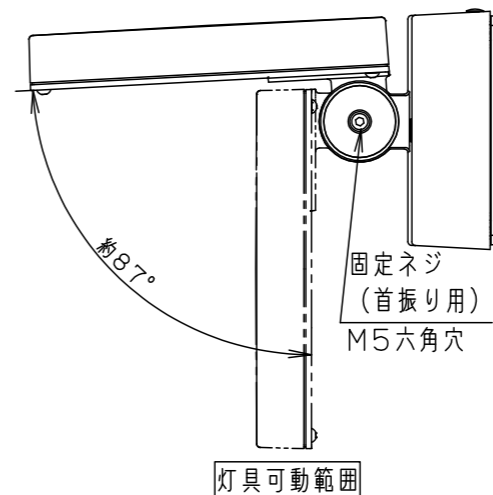

⚠ 注意：商品には寿命があります。詳細はCLX2021JAをご参照ください。

**安全に関するご注意**

- 一般屋外用（防雨型）器具です。振動や衝撃の多い場所、車道沿いなど跳ね石のおそれのある場所、腐食性ガス・粉じんの影響を受ける場所、海岸隣接地、浴室など湿気の多い場所、塩素を使用する屋内プール等では使用しないでください。落下、感電、火災の原因となります。
- 周囲温度は、-10℃～35℃で使用してください。又、施工時の一時的な点灯確認以外は日中点灯はしないでください。火災・LED短寿命の原因となります。
- 耐風速60m/s仕様です。適合条件で使用してください。器具落下の原因となります。
- フランジの水抜き穴は、必ず天面側を同梱のプッシングでふさぎ、地面側が開いている状態で使用してください。浸水による感電、火災の原因となります。
- 壁面取付（上向き、下向き）専用器具です。天井取付、床面取付、傾斜した壁面に取付しないでください。浸水による感電、火災の原因、器具落下の原因となります。
- 壁面に凹凸がある場合、パッキンとの隙間を防水シール材で埋めてください。また、背面より水のかかる場所へ設置しないでください。
- 指定外の取付は、絶縁不良による感電の原因となります。
- アウトレットボックス取付の場合、必ず標準の施工方法に従って施工してください。
- 防水性能を保つため必ず仕上塗りとボックスカバーを同一面に仕上げてください。
- アウトレットボックス内に水が入った場合に備え、排水処理管をつけてください。
- 上向き照射する場合、パネル上の堆積物は定期的に取り除いてください。堆積物によって熱がこもり、堆積物の発火、器具破損による浸水・感電・火災の原因となります。
- 落下防止ワイヤーを指定通りに取り付けてください。器具落下の原因となります。

受圧面積	
正面	0.031m <sup>2</sup>
側面	0.012m <sup>2</sup>

※可動範囲以上無理に可動させないでください

**【使用上のご注意】**

- ボックス取付の場合は、アウトレットボックスDS37544（別売）とスイッチカバー-DS4611（別売）を使用してください。必ず適合アウトレットボックス、スイッチカバーの承認図もあわせてご確認ください。
- 取付板には方向性があるためご注意ください（下図参照）。
- 調光器と組み合わせて使用しないでください。
- LEDにはバラツキがある為、同一品番、シリーズ品番で発光色、明るさが異なる場合があります。あらかじめご了承ください。
- 点灯時、発光面に輝度の高い点がありますが異常ではありません。

・黒、白：架橋ポリエチレン電線  
：0.75mm<sup>2</sup>  
注）結線は器具内で  
おこなってください。

器具取付ボルトに  
落下防止ワイヤーを通してから  
六角ナット（別途）を取り付ける  
適合アウトレットボックス（別途）  
+適合スイッチカバー（別途）  
DS37544+DS4611

部番	部品名	材質・素材厚	備考
1	灯具カバー	アルミダイカスト	ミディアムグレーメタリック アクリル塗装
2	灯具本体	アルミダイカスト	ミディアムグレーメタリック アクリル塗装
3	フランジ	アルミダイカスト	ミディアムグレーメタリック アクリル塗装
4	パネル	アクリル	透明
5	LEDユニット		電球色
6	落下防止ワイヤー	ステンレス(Ø1.5)	
7	プッシング	シリコンゴム	黒色（同梱）