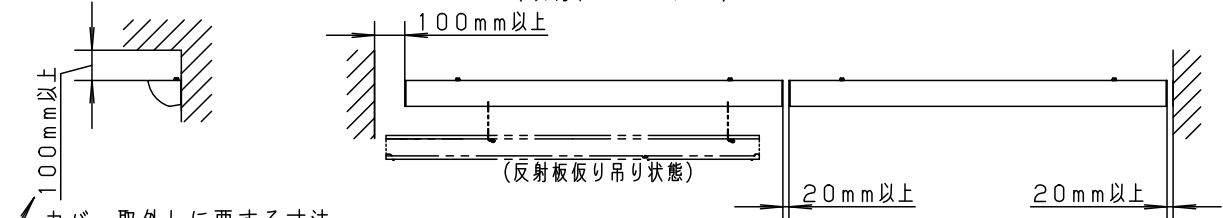

＜取付位置のご注意＞

- カバー取外しに要する寸法
- カバー取外しの為、天井から100mm以上離れた位置に取付けてください。
  - 壁面より左側：100mm、右側：20mm以上離して取付けてください。器具の取付ができなくなります。
  - 連続して取付ける場合はカバーどうしを20mm以上離してください。カバーが変形するおそれがあります。
  - 平らな壁面に取付けてください。器具の取付ができない場合があります。

＜施工上のご注意＞

- ボルトの出代は壁面より、30mmとしてください。

定格電圧	入力電流	消費電力
AC100V	0.12A	11.7W
器具光束	1320lm	

LED	白色 (4000K、Ra93)	4	反射板	鋼板 (t0.8)	高反射白色粉体塗装
器具質量	1.4kg	3	取付板	亜鉛鋼板 (t0.6)	
特記事項		2	エンドキャップ	ASA樹脂	ホワイト
		1	カバ	高拡散クリーンアクリル	乳白つや消し
部番	部品名	材質・素材厚	備考		