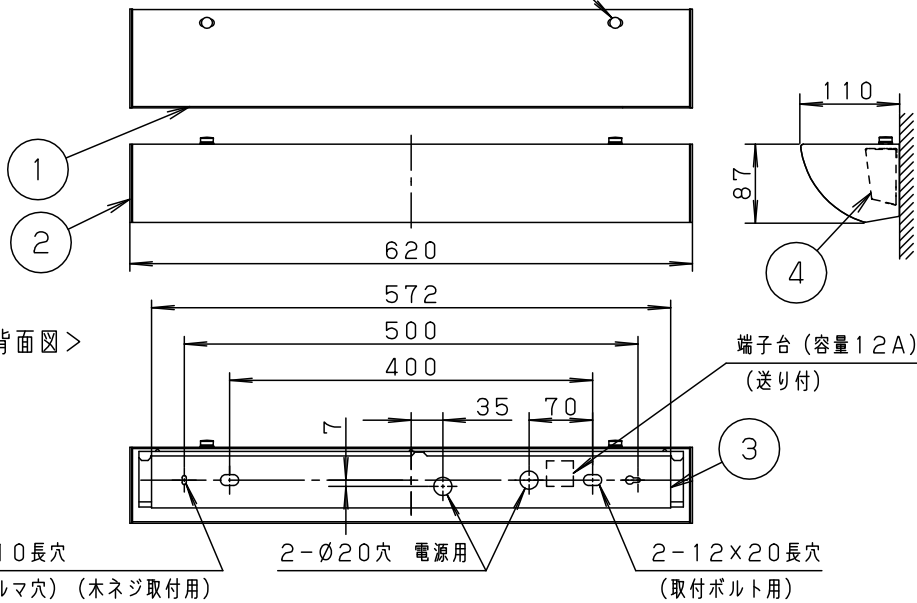

ツマミネジ（2ヶ所）

＜背面図＞

＜使用上のご注意＞

- LEDにはバラツキがあるため、LEDユニット内のLED個々及び同一商品でも商品ごとに発光色、明るさが異なる場合があります。予めご了承ください。
- ラジオ、TVや赤外線リモコン方式の機器は照明器具から離してご使用ください。雑音が入ったり、正常に動作しない場合があります。
- 同時通訳機等の誘導無線をご使用になられる場合、雑音が入る場合があります。事前に確認し、対策を講じてください。
- カバーの取付方法は、ツマミネジ方式です。

＜施工上のご注意＞

- ボルトの出代は壁面より、30mmとしてください。

定格電圧	入力電流	消費電力
AC100V	0.12A	11.7W
器具光束	1320lm	

LED	白色 (4000K、Ra93)	4	反射板	鋼板 (t0.8)	高反射白色粉体塗装
器具質量	1.4kg	3	取付板	亜鉛鋼板 (t0.6)	
特記事項		2	エンドキャップ	ASA樹脂	ホワイト
		1	カバ	高拡散クリーンアクリル	乳白つや消し
部番	部品名	材質・素材厚	備考		

品番	NNN13511
三輪 白川	
パナソニック株式会社