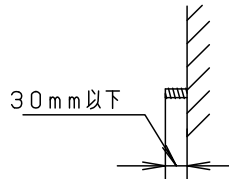

定格電圧	入力電流	消費電力
AC100V	0.12A	11.7W
器具光束	1320lm	

LED	白色 (4000K、Ra93)	4	反射板	鋼板 (t0.8)	高反射白色粉体塗装
器具質量	1.4kg	3	取付板	亜鉛鋼板 (t0.6)	
特記事項		2	エンドキャップ	ASA樹脂	ホワイト
		1	カバ	高拡散クリーンアクリル	乳白つや消し
部番	部品名	材質・素材厚	備考		

品番	NNN13511
三輪 白川	
パナソニック株式会社