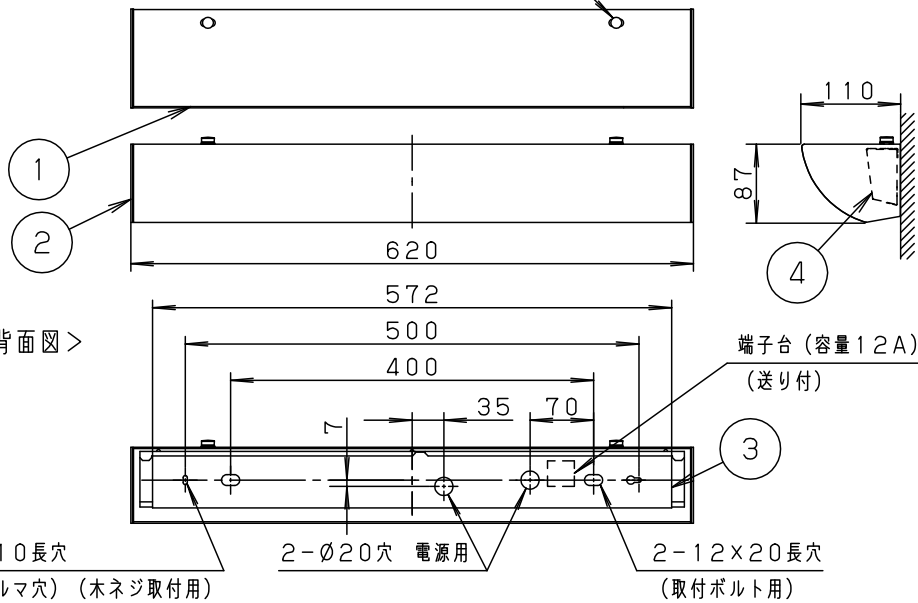

安全に関するご注意

- 一般屋内用器具です。屋外や水気、湿気のある所では使用しないでください。絶縁不良による感電の原因となります。
- LEDを直視しないでください。目の痛みの原因となることがあります。
- 壁面取り付け（右図方向）専用器具です。指定外取付は落下の原因となります。
- 調光器と組み合わせて使用しないでください。火災の原因となります。

取付位置のご注意

- カバー取外しに要する寸法
- カバー取外しの為、天井から100mm以上離れた位置に取付けてください。

- 壁面より左側：100mm、右側：20mm以上離して取付けてください。器具の取付ができなくなります。
- 連続して取付ける場合はカバーどうしを20mm以上離してください。カバーが変形するおそれがあります。
- 平らな壁面に取付けてください。器具の取付ができない場合があります。

ツマミネジ（2ヶ所）

＜背面図＞

＜使用上のご注意＞

- LEDにはバラツキがあるため、LEDユニット内のLED個々及び同一商品でも商品ごとに発光色、明るさが異なる場合があります。予めご了承ください。
- ラジオ、TVや赤外線リモコン方式の機器は照明器具から離してご使用ください。雑音が入ったり、正常に動作しない場合があります。
- 同時通訳機等の誘導無線をご使用になられる場合、雑音が入る場合があります。事前に確認し、対策を講じてください。
- カバーの取付方法は、ツマミネジ方式です。

＜施工上のご注意＞

- ボルトの出代は壁面より、30mmとしてください。

定格電圧	入力電流	消費電力
AC100V	0.12A	11.7W
器具光束	1265lm	

LED	電球色（3000K、Ra93）	4	反射板	鋼板（t0.8）	高反射白色粉体塗装
器具質量	1.4kg	3	取付板	亜鉛鋼板（t0.6）	
特記事項		2	エンドキャップ	ASA樹脂	ホワイト
		1	カバー	高拡散クリーンアクリル	乳白つや消し
部番	部品名	材質・素材厚	備考		