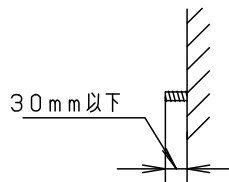

- 壁面より左側：100mm、右側：20mm以上離して取付けてください。器具の取付ができなくなります。
- 連続して取付ける場合はカバーどうしを20mm以上離してください。カバーが変形するおそれがあります。
- 平らな壁面に取付けてください。器具の取付ができない場合があります。

ツマミネジ（2ヶ所）

＜背面図＞

＜使用上のご注意＞

- LEDにはバラツキがあるため、LEDユニット内のLED個々及び同一商品でも商品ごとに発光色、明るさが異なる場合があります。予めご了承ください。
- ラジオ、TVや赤外線リモコン方式の機器は照明器具から離してご使用ください。雑音が入ったり、正常に動作しない場合があります。
- 同時通訳機等の誘導無線をご使用になられる場合、雑音が入る場合があります。事前に確認し、対策を講じてください。
- カバーの取付方法は、ツマミネジ方式です。

＜施工上のご注意＞

- ボルトの出代は壁面より、30mmとしてください。

定格電圧	入力電流	消費電力
AC100V	0.12A	11.7W
器具光束	1265lm	

LED	電球色（3000K、Ra93）	4	反射板	鋼板（t0.8）	高反射白色粉体塗装
器具質量	1.4kg	3	取付板	亜鉛鋼板（t0.6）	
特記事項		2	エンドキャップ	ASA樹脂	ホワイト
		1	カバー	高拡散クリーンアクリル	乳白つや消し
部番	部品名	材質・素材厚	備考		