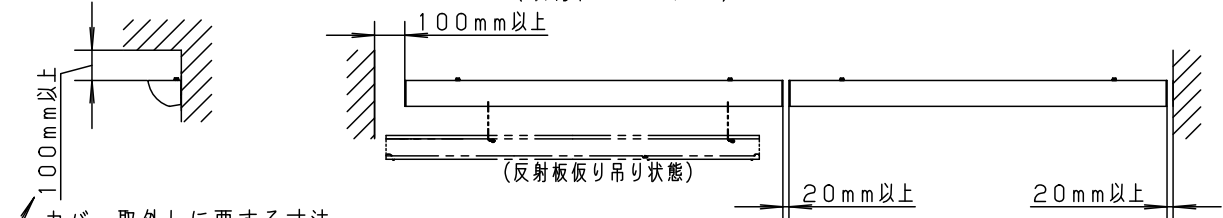

安全に関するご注意

- 一般屋内用器具です。屋外や水気、湿気のある所では使用しないでください。絶縁不良による感電の原因となります。
- LEDを直視しないでください。目の痛みの原因となることがあります。
- 壁面取り付け（右図方向）専用器具です。指定外取付は落下の原因となります。
- 調光器と組み合わせて使用しないでください。火災の原因となります。

取付位置のご注意

- カバー取外しに要する寸法
- カバー取外しの為、天井から100mm以上離れた位置に取付けてください。

- 壁面より左側：100mm、右側：20mm以上離して取付けてください。器具の取付ができなくなります。
- 連続して取付ける場合はカバーどうしを20mm以上離してください。カバーが変形するおそれがあります。
- 平らな壁面に取付けてください。器具の取付ができない場合があります。

ツマミネジ（2ヶ所）

＜背面図＞

＜使用上のご注意＞

- LEDにはバラツキがあるため、LEDユニット内のLED個々及び同一商品でも商品ごとに発光色、明るさが異なる場合があります。予めご了承ください。
- ラジオ、TVや赤外線リモコン方式の機器は照明器具から離してご使用ください。雑音が入ったり、正常に動作しない場合があります。
- 同時通訳機等の誘導無線をご使用になられる場合、雑音が入る場合があります。事前に確認し、対策を講じてください。
- カバーの取付方法は、ツマミネジ方式です。

＜施工上のご注意＞

- ボルトの出代は壁面より、30mmとしてください。

定格電圧	入力電流	消費電力
AC100V	0.12A	11.7W
器具光束	1265lm	

LED	電球色（3000K、Ra93）	4	反射板	鋼板（t0.8）	高反射白色粉体塗装
器具質量	1.4kg	3	取付板	亜鉛鋼板（t0.6）	
特記事項		2	エンドキャップ	ASA樹脂	ホワイト
		1	カバー	高拡散クリーンアクリル	乳白つや消し
部番	部品名	材質・素材厚	備考		