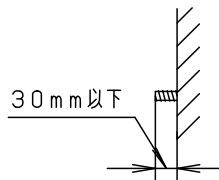

＜取付位置のご注意＞

- カバー取外しの為、天井から100mm以上離れた位置に取付けてください。

- 壁面より左側：100mm、右側：20mm以上離して取付けてください。器具の取付ができなくなります。
- 連続して取付ける場合はカバーどうしを20mm以上離してください。カバーが変形するおそれがあります。
- 平らな壁面に取付けてください。器具の取付ができない場合があります。

ツマミネジ（2ヶ所）

＜背面図＞

2-4.5×10長穴 (片側ダルマ穴) (木ネジ取付用) Ø20穴 電源用 端子台 (容量12A) (送り付) 2-12×20長穴 (取付ボルト用)

＜使用上のご注意＞

- LEDにはバラツキがあるため、LEDユニット内のLED個々及び同一商品でも商品ごとに発光色、明るさが異なる場合があります。予めご了承ください。
- ラジオ、TVや赤外線リモコン方式の機器は照明器具から離してご使用ください。雑音が入ったり、正常に動作しない場合があります。
- 同時通訳機等の誘導無線をご使用になられる場合、雑音が入る場合があります。事前に確認し、対策を講じてください。

• カバーの取付方法は、ツマミネジ方式です。

＜施工上のご注意＞

- ボルトの出代は壁面より、30mmとしてください。

定格電圧	入力電流	消費電力
AC100V	0.23A	22.8W
器具光束	2730lm	

LED	昼白色 (5000K, Ra93)	4	反射板	鋼板 (t0.8)	高反射白色粉体塗装
器具質量	2.6kg	3	取付板	亜鉛鋼板 (t0.6)	
特記事項		2	エンドキャップ	ASA樹脂	ホワイト
		1	カバ	高拡散クリーンアクリル	乳白つや消し