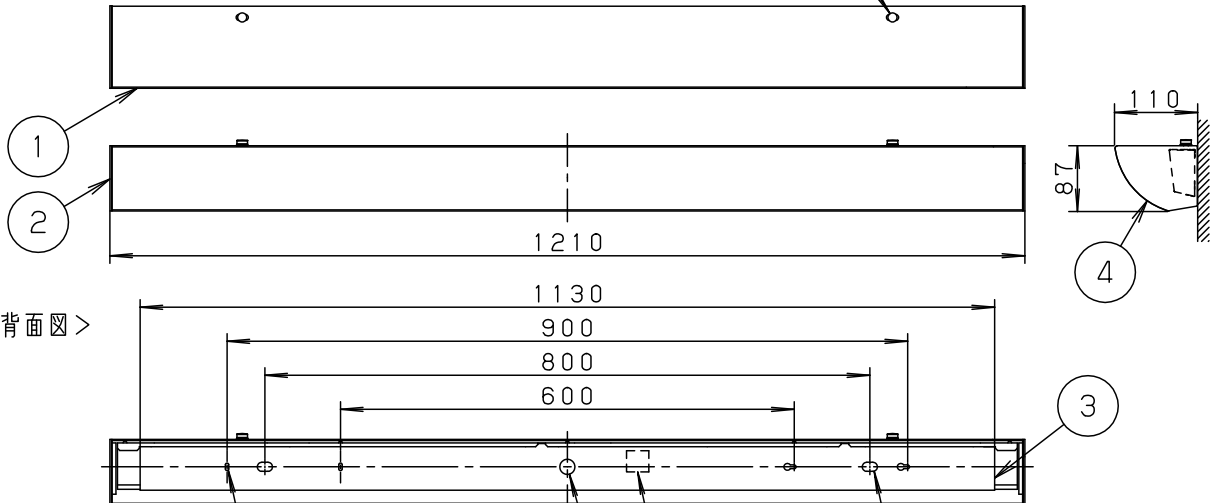

＜取付位置のご注意＞

- カバー取外しの為、天井から100mm以上離れた位置に取付けてください。

- 壁面より左側：100mm、右側：20mm以上離して取付けてください。器具の取付ができなくなります。
- 連続して取付ける場合はカバーどうしを20mm以上離してください。カバーが変形するおそれがあります。
- 平らな壁面に取付けてください。器具の取付ができない場合があります。

ツマミネジ（2ヶ所）

＜背面図＞

2-4.5×10長穴 (片側ダルマ穴) (木ネジ取付用) Ø20穴 電源用 端子台 (容量12A) (送り付) 2-12×20長穴 (取付ボルト用)

＜使用上のご注意＞

- LEDにはバラツキがあるため、LEDユニット内のLED個々及び同一商品でも商品ごとに発光色、明るさが異なる場合があります。予めご了承ください。
- ラジオ、TVや赤外線リモコン方式の機器は照明器具から離してご使用ください。雑音が入ったり、正常に動作しない場合があります。
- 同時通訳機等の誘導無線をご使用になられる場合、雑音が入る場合があります。事前に確認し、対策を講じてください。

• カバーの取付方法は、ツマミネジ方式です。

＜施工上のご注意＞

- ボルトの出代は壁面より、30mmとしてください。

定格電圧	入力電流	消費電力
AC100V	0.23A	22.8W
器具光束	2730lm	

LED	昼白色 (5000K, Ra93)	4	反射板	鋼板 (t0.8)	高反射白色粉体塗装
器具質量	2.6kg	3	取付板	亜鉛鋼板 (t0.6)	
特記事項		2	エンドキャップ	ASA樹脂	ホワイト
		1	カバ	高拡散クリーンアクリル	乳白つや消し