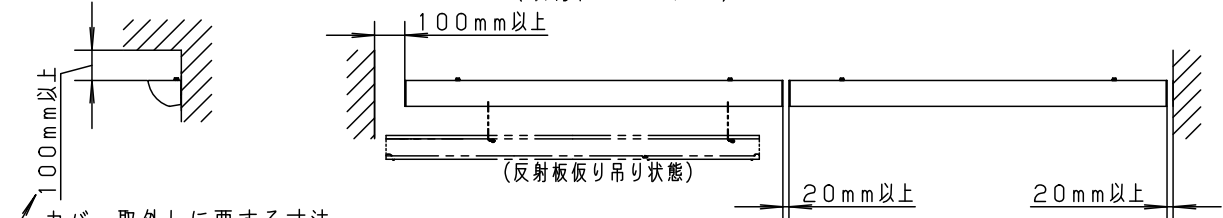

＜取付位置のご注意＞

- カバー取外しの為、天井から100mm以上離れた位置に取付けてください。

- 壁面より左側：100mm、右側：20mm以上離して取付けてください。器具の取付ができなくなります。
- 連続して取付ける場合はカバーどうしを20mm以上離してください。カバーが変形するおそれがあります。
- 平らな壁面に取付けてください。器具の取付ができない場合があります。

ツマミネジ（2ヶ所）

＜背面図＞

2-4.5×10長穴 (片側ダルマ穴) (木ネジ取付用) Ø20穴 電源用 端子台 (容量12A) (送り付) 2-12×20長穴 (取付ボルト用)

＜使用上のご注意＞

- LEDにはバラツキがあるため、LEDユニット内のLED個々及び同一商品でも商品ごとに発光色、明るさが異なる場合があります。予めご了承ください。
- ラジオ、TVや赤外線リモコン方式の機器は照明器具から離してご使用ください。雑音が入ったり、正常に動作しない場合があります。
- 同時通訳機等の誘導無線をご使用になられる場合、雑音が入る場合があります。事前に確認し、対策を講じてください。

• カバーの取付方法は、ツマミネジ方式です。

＜施工上のご注意＞

- ボルトの出代は壁面より、30mmとしてください。

定格電圧	入力電流	消費電力
AC100V	0.23A	22.8W
器具光束	2730lm	

LED	昼白色 (5000K, Ra93)	4	反射板	鋼板 (t0.8)	高反射白色粉体塗装
器具質量	2.6kg	3	取付板	亜鉛鋼板 (t0.6)	
特記事項		2	エンドキャップ	ASA樹脂	ホワイト
		1	カバ	高拡散クリーンアクリル	乳白つや消し