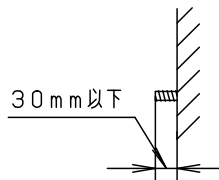

- 壁面より左側：100mm、右側：20mm以上離して取付けてください。器具の取付ができなくなります。
- 連続して取付ける場合はカバーどうしを20mm以上離してください。カバーが変形するおそれがあります。
- 平らな壁面に取付けてください。器具の取付ができない場合があります。

ツマミネジ（2ヶ所）

背面図

使用上のご注意

- LEDにはバラツキがあるため、LEDユニット内のLED個々及び同一商品でも商品ごとに発光色、明るさが異なる場合があります。予めご了承ください。
- ラジオ、TVや赤外線リモコン方式の機器は照明器具から離してご使用ください。雑音が入ったり、正常に動作しない場合があります。
- 同時通訳機等の誘導無線をご使用になられる場合、雑音が入る場合があります。事前に確認し、対策を講じてください。

施工上のご注意

- ボルトの出代は壁面より、30mmとしてください。

定格電圧	入力電流	消費電力
AC100V	0.23A	22.8W
器具光束	2645lm	

LED	温白色 (3500K, Ra93)	4	反射板	鋼板 (t0.8)	高反射白色粉体塗装
器具質量	2.6kg	3	取付板	亜鉛鋼板 (t0.6)	
特記事項		2	エンドキャップ	ASA樹脂	ホワイト
		1	カバー	高拡散クリーンアクリル	乳白つや消し
部番	部品名	材質・素材厚	備考		