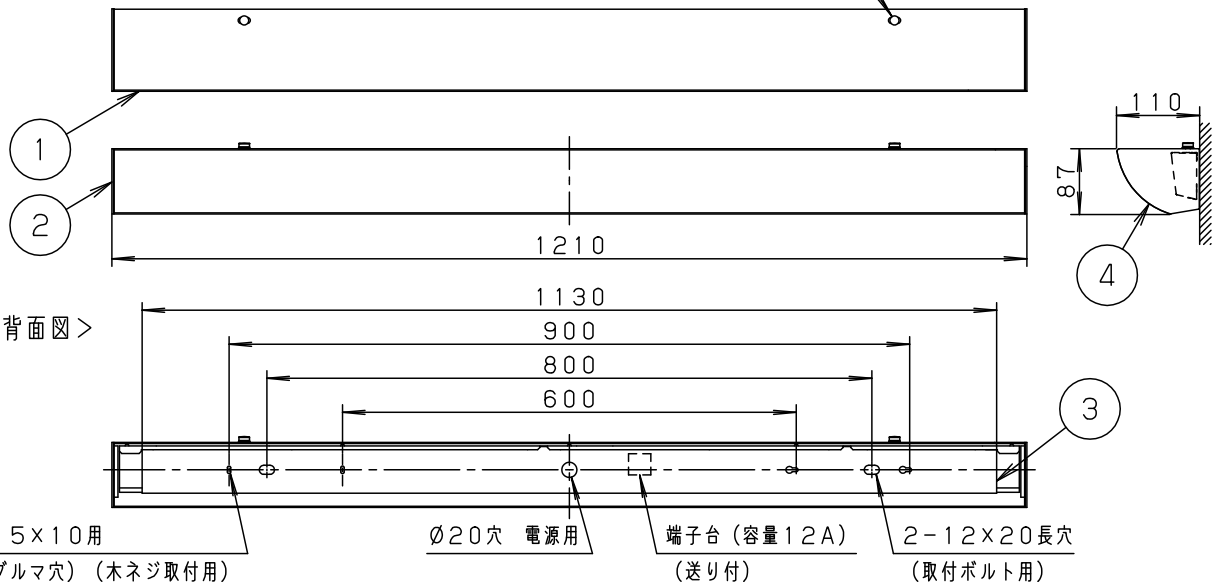

安全に関するご注意

- 一般屋内用器具です。屋外や水気、湿気のある所では使用しないでください。絶縁不良による感電の原因となります。
- LEDを直視しないでください。目の痛みの原因となることがあります。
- 壁面取り付け（右図方向）専用器具です。指定外取付は落下の原因となります。
- 調光器と組み合わせて使用しないでください。火災の原因となります。

取付位置のご注意

カバー取外しに要する寸法

- カバー取外しの為、天井から100mm以上離れた位置に取付けてください。

- 壁面より左側：100mm、右側：20mm以上離して取付けてください。器具の取付ができなくなります。
- 連続して取付ける場合はカバーどうしを20mm以上離してください。カバーが変形するおそれがあります。
- 平らな壁面に取付けてください。器具の取付ができない場合があります。

ツマミネジ（2ヶ所）

背面図

使用上のご注意

- LEDにはバラツキがあるため、LEDユニット内のLED個々及び同一商品でも商品ごとに発光色、明るさが異なる場合があります。予めご了承ください。
- ラジオ、TVや赤外線リモコン方式の機器は照明器具から離してご使用ください。雑音が入ったり、正常に動作しない場合があります。
- 同時通訳機等の誘導無線をご使用になられる場合、雑音が入る場合があります。事前に確認し、対策を講じてください。

施工上のご注意

- ボルトの出代は壁面より、30mmとしてください。

定格電圧	入力電流	消費電力
AC100V	0.23A	22.8W
器具光束	2645lm	

LED	温白色 (3500K, Ra93)	4	反射板	鋼板 (t0.8)	高反射白色粉体塗装
器具質量	2.6kg	3	取付板	亜鉛鋼板 (t0.6)	
特記事項		2	エンドキャップ	ASA樹脂	ホワイト
		1	カバー	高拡散クリーンアクリル	乳白つや消し
部番	部品名	材質・素材厚	備考		