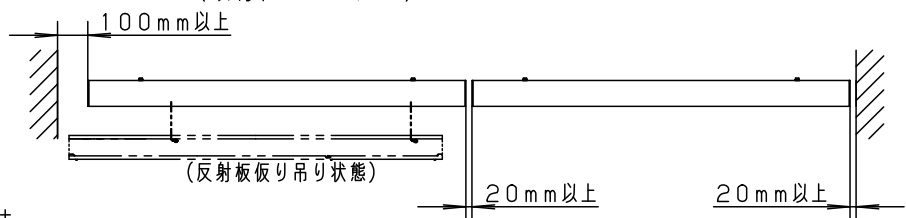

安全に関するご注意

- 一般屋内用器具です。屋外や水気、湿気のある所では使用しないでください。絶縁不良による感電の原因となります。
- LEDを直視しないでください。目の痛みの原因となることがあります。
- 壁面取り付け（右図方向）専用器具です。指定外取付は落下の原因となります。
- 調光器と組み合わせて使用しないでください。火災の原因となります。

取付位置のご注意

カバー取外しに要する寸法

- カバー取外しの為、天井から100mm以上離れた位置に取付けてください。

- 壁面より左側：100mm、右側：20mm以上離して取付けてください。器具の取付ができなくなります。
- 連続して取付ける場合はカバーどうしを20mm以上離してください。カバーが変形するおそれがあります。
- 平らな壁面に取付けてください。器具の取付ができない場合があります。

ツマミネジ（2ヶ所）

背面図

使用上のご注意

- LEDにはバラツキがあるため、LEDユニット内のLED個々及び同一商品でも商品ごとに発光色、明るさが異なる場合があります。予めご了承ください。
- ラジオ、TVや赤外線リモコン方式の機器は照明器具から離してご使用ください。雑音が入ったり、正常に動作しない場合があります。
- 同時通訳機等の誘導無線をご使用になられる場合、雑音が入る場合があります。事前に確認し、対策を講じてください。

施工上のご注意

- ボルトの出代は壁面より、30mmとしてください。

定格電圧	入力電流	消費電力
AC100V	0.23A	22.8W
器具光束	2645lm	

LED	温白色 (3500K, Ra93)	4	反射板	鋼板 (t0.8)	高反射白色粉体塗装
器具質量	2.6kg	3	取付板	亜鉛鋼板 (t0.6)	
特記事項		2	エンドキャップ	ASA樹脂	ホワイト
		1	カバー	高拡散クリーンアクリル	乳白つや消し
部番	部品名	材質・素材厚	備考		