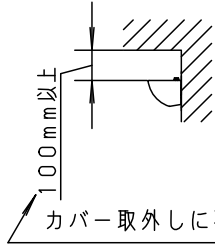

安全に関するご注意

- 一般屋内用器具です。屋外や水気、湿気のある所では使用しないでください。絶縁不良による感電の原因となります。
- LEDを直視しないでください。目の痛みの原因となることがあります。
- 壁面取り付け（右図方向）専用器具です。指定外取付は落下の原因となります。
- 調光器と組み合わせて使用しないでください。火災の原因となります。

取付位置のご注意

カバー取外しに要する寸法

- カバー取外しの為、天井から100mm以上離れた位置に取付けてください。

- 壁面より左側：100mm、右側：20mm以上離して取付けてください。器具の取付ができなくなります。
- 連続して取付ける場合はカバーどうしを20mm以上離してください。カバーが変形するおそれがあります。
- 平らな壁面に取付けてください。器具の取付ができない場合があります。

ツマミネジ（2ヶ所）

背面図

使用上のご注意

- LEDにはバラツキがあるため、LEDユニット内のLED個々及び同一商品でも商品ごとに発光色、明るさが異なる場合があります。予めご了承ください。
- ラジオ、TVや赤外線リモコン方式の機器は照明器具から離してご使用ください。雑音が入ったり、正常に動作しない場合があります。
- 同時通訳機等の誘導無線をご使用になられる場合、雑音が入る場合があります。事前に確認し、対策を講じてください。

施工上のご注意

- ボルトの出代は壁面より、30mmとしてください。

定格電圧	入力電流	消費電力
AC100V	0.23A	22.8W
器具光束	2645lm	

LED	温白色 (3500K, Ra93)	4	反射板	鋼板 (t0.8)	高反射白色粉体塗装
器具質量	2.6kg	3	取付板	亜鉛鋼板 (t0.6)	
特記事項		2	エンドキャップ	ASA樹脂	ホワイト
		1	カバー	高拡散クリーンアクリル	乳白つや消し
部番	部品名	材質・素材厚	備考		