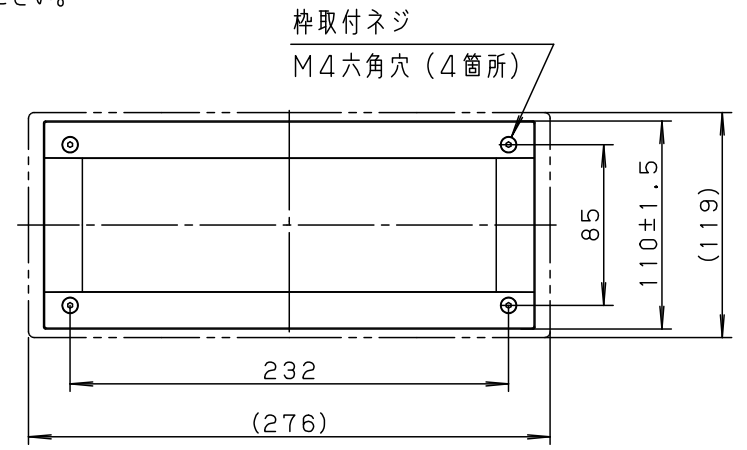

適合埋込ボックス (5コ用スイッチボックスカバー付)
DS4915 (別途)