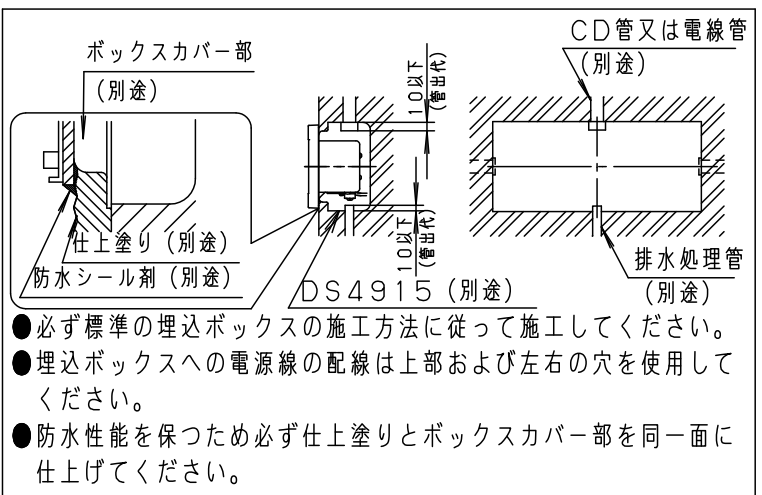

⚠ 注意：商品には寿命があります。詳細はCLX2021JAをご参照ください。

**安全に関するご注意**

- 5コ用スイッチボックス(カバー付) 取付専用です。指定外の取付けは火災、感電の原因となります。
- 一般屋外用防雨型器具です。  
振動や衝撃の多い場所、車道沿いなど跳ね石のおそれのある場所、腐食性ガス・粉じんの影響を受ける場所、海岸隣接地、浴室など湿気が多い場所では使用しないでください。落下、感電、火災の原因となります。
- 冠水するおそれのある場所では使用しないでください。感電、火災の原因となります。  
必ず排水処理管工事を行ない、冠水避けるため、取付高さを30cm以上とすることをお奨めします。
- 壁埋込専用器具です。天井取付、床面取付、上下逆取付しないでください。  
浸水による感電、火災の原因、器具落下の原因となります。
- 断熱施工は行わないでください。感電、火災の原因となります。
- 本体と取付面との隙間を防水シール剤で埋めてください。  
又、背面より水のかかる場所へ設置しないでください。  
指定外取付けは絶縁不良による感電の原因となります。
- 調光器と合わせて使用しないでください。火災の原因となります。

**【使用上のご注意】**

- この器具は100V専用です。
- LEDにはバラツキがあるため、同一品番でも商品ごとに発光色、明るさが異なる場合があります。ご了承ください。

- 必ず標準の埋込ボックスの施工方法に従って施工してください。
- 埋込ボックスへの電源線の配線は上部および左右の穴を使用してください。
- 防水性能を保つため必ず仕上塗りとボックスカバー部を同一面に仕上げてください。

適合LED	LDA5L (WW) - D-G-E17/S/Z4	LDA5N (D) - D-G-E17/S/Z4
定格電圧	AC100V	
周波数	50Hz/60Hz共用	
入力電流	0.086A	0.081A
消費電力	5.0W	4.7W

部番	部品名	材質・素材厚	備考
1	本体	亜鉛鋼板 (t0.8)	ホワイトポリエステル粉体塗装
2	パネル	ポリカーボネイト (t5)	乳白
3	枠	アルミダイカスト	ミディアムグレーメタリック ポリエステル粉体塗装
4	反射板	銅板 (t1.2) Zn・AL系合金メッキ	ホワイト アクリル塗装
5	ソケット		E17

適合LED : LDA5L (WW) -D-G-E17/S/Z4  
LDA5N (D) -D-G-E17/S/Z4