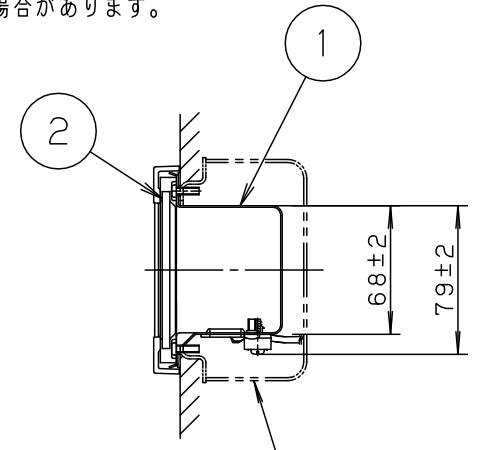

適合埋込ボックス (5コ用スイッチボックスカバー付)
DS4915 (別途)