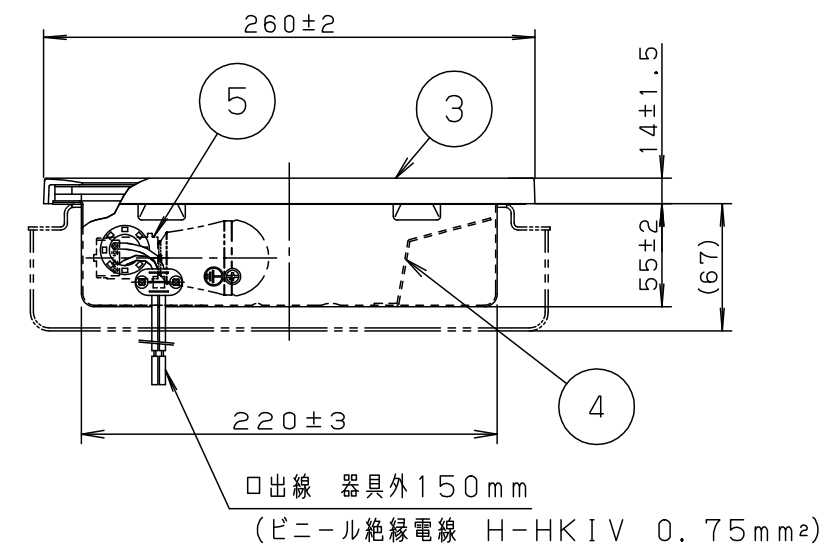

SmartArchi

品番 : YYY66512

図番 : YYY66512-K2

尺度 : 1:4
作成 河野 岡部

パナソニック株式会社