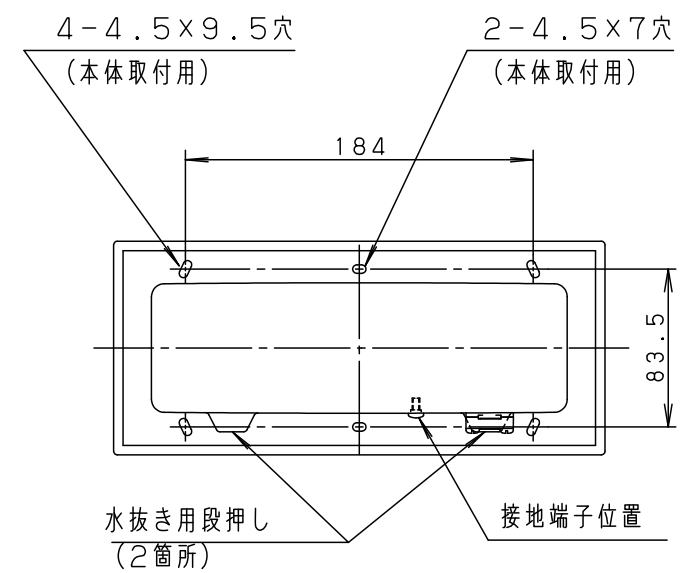

適合埋込ボックス (5コ用スイッチボックスカバー付)
DS4915 (別途)