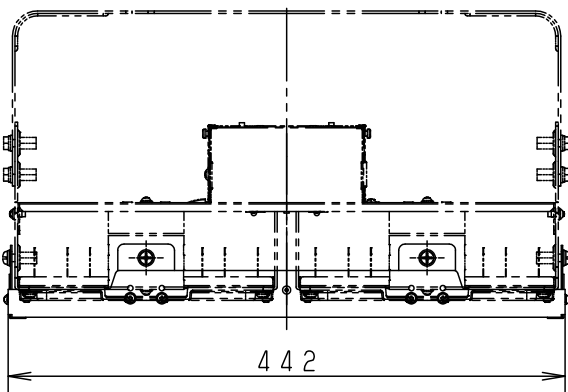

	5				品番 高天井用照明 高天井用オプション品 拡散パネル
グレー マンセル N7	4				NYK00102
器具質量 1.1 kg	3	パネル	アクリル (t2.0)	透明 両面マット	<div style="border: 1px solid black; padding: 2px;"> 生産終了品 <small>本器具は製造できません</small> </div>
特記事項	2	取付金具	鋼板 (t1.0)	生地	
	1	枠	鋼板 (t1.0)	グレー ポリエステル粉体塗装	
	部番	部品名	材質・素材厚	備考	パナソニック株式会社