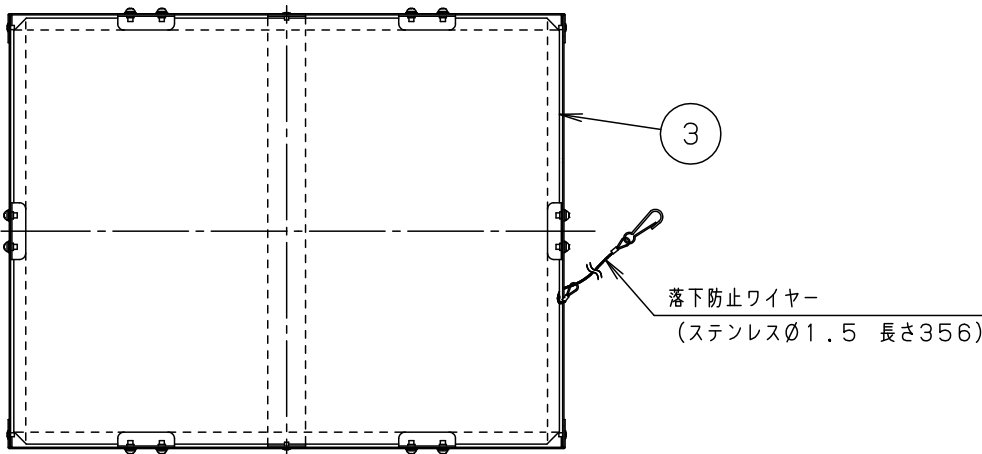

	5				品番 高天井用照明 高天井用オプション品 拡散パネル
グレー マンセル N7	4				NYK00102
器具質量 1.1 kg	3	パネル	アクリル (t2.0)	透明 両面マット	<div style="border: 1px solid black; padding: 2px;"> 生産終了品 <small>本器具は製造できません</small> </div>
特記事項	2	取付金具	鋼板 (t1.0)	生地	
	1	枠	鋼板 (t1.0)	グレー ポリエステル粉体塗装	
	部番	部品名	材質・素材厚	備考	パナソニック株式会社