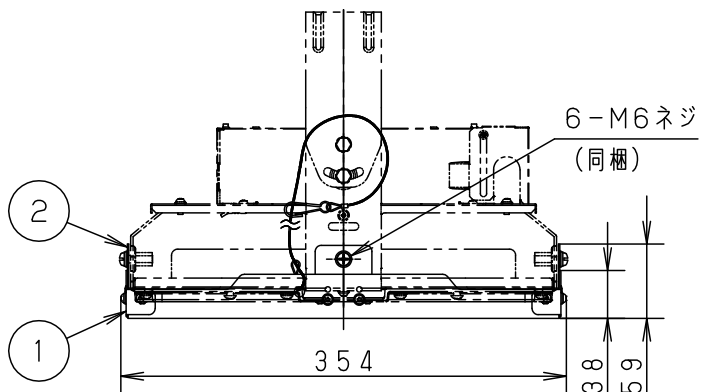

	5				品番 高天井用照明 高天井用オプション品 拡散パネル
グレー マンセル N7	4				NYK00102
器具質量 1.1 kg	3	パネル	アクリル (t2.0)	透明 両面マット	<div style="border: 1px solid black; padding: 2px;"> 生産終了品 <small>本器具は製造できません</small> </div>
特記事項	2	取付金具	鋼板 (t1.0)	生地	
	1	枠	鋼板 (t1.0)	グレー ポリエステル粉体塗装	
	部番	部品名	材質・素材厚	備考	パナソニック株式会社