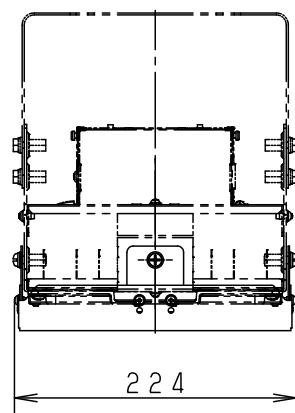

落下防止ワイヤー
(ステンレスφ1.5 長さ356)

		5				品番	高天井用照明
	グレー マンセル N7	4	パネル	アクリル (t2.0)	透明 両面マット		高天井用オプション品
器具質量	0.8 kg	3	取付金具	鋼板 (t1.0)	生地		拡散パネル付下面ガード
特記事項		2	鉄線	鋼線 (φ4)	グレー ポリエステル粉体塗装	<div style="border: 1px solid black; padding: 2px;"> 生産終了品 本器具は製造できません </div>	NYK00108
		1	枠	鋼板 (t1.0)	グレー ポリエステル粉体塗装		
		部番	部品名	材質・素材厚	備考	パナソニック株式会社	