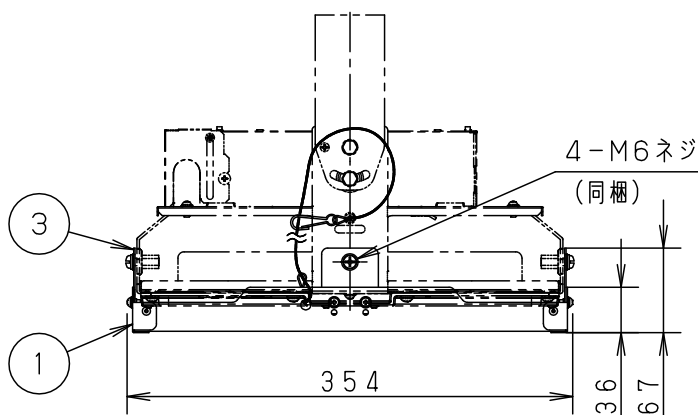

落下防止ワイヤー
(ステンレスφ1.5 長さ356)

		5				品番	高天井用照明
	グレー マンセル N7	4	パネル	アクリル (t2.0)	透明 両面マット		高天井用オプション品
器具質量	0.8 kg	3	取付金具	鋼板 (t1.0)	生地		拡散パネル付下面ガード
特記事項		2	鉄線	鋼線 (φ4)	グレー ポリエステル粉体塗装	<div style="border: 1px solid black; padding: 2px;"> 生産終了品 本器具は製造できません </div>	NYK00108
		1	枠	鋼板 (t1.0)	グレー ポリエステル粉体塗装		
		部番	部品名	材質・素材厚	備考	パナソニック株式会社	