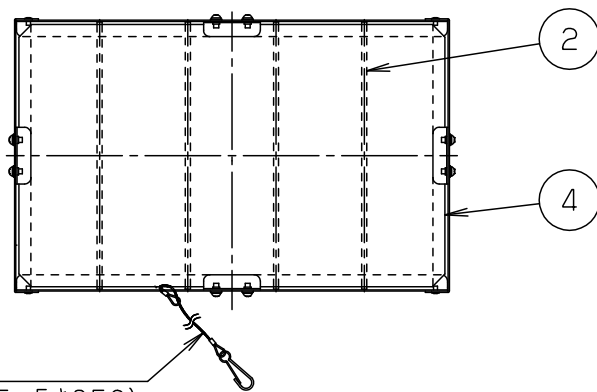

落下防止ワイヤー
(ステンレスφ1.5 長さ356)

		5				品番	高天井用照明
	グレー マンセル N7	4	パネル	アクリル (t2.0)	透明 両面マット		高天井用オプション品
器具質量	0.8 kg	3	取付金具	鋼板 (t1.0)	生地		拡散パネル付下面ガード
特記事項		2	鉄線	鋼線 (φ4)	グレー ポリエステル粉体塗装	<div style="border: 1px solid black; padding: 2px;"> 生産終了品 本器具は製造できません </div>	NYK00108
		1	枠	鋼板 (t1.0)	グレー ポリエステル粉体塗装		
		部番	部品名	材質・素材厚	備考	パナソニック株式会社	