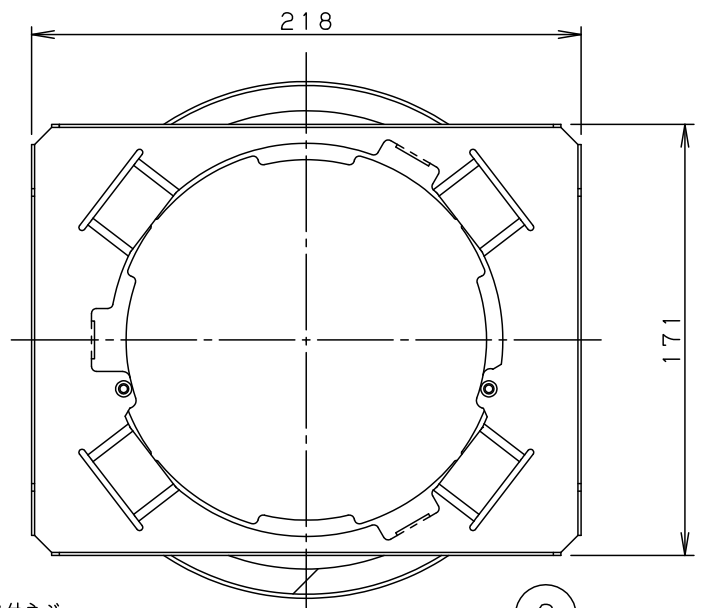

(使用上のご注意)

- ロックウール等、柔らかい天井に取付ける場合は必ず、取付板と天井の間に補強材を入れてください。(取付板が天井にくい込み、枠と天井の間にスキマができることがあります。)
- 必ず、適合品番と組合わせてご使用ください。
- 組合わせる照明器具によって枠の色及びツヤ等仕様に違いがあります。同色同ツヤであっても違いが出る場合があります。予めご了承ください。

埋込穴寸法  
 $\text{Ø}175 \pm 2$

適合品番 (埋込穴 $\text{Ø}150$ 用軒下用LED照明器具・水平天井専用)

NDW28600W~3W    NDW28605W~8W    NDW46630W~3W    NDW46635W~8W  
 NDW66630W~3W    NDW86630W~3W    NDW96630W~3W

注) 下記品番は枠の色と異なります。  
 NNN74500K

	5				品番
ホワイト マンセル N9.5	4				NNK00001W
器具質量 0.5kg	3				
特記事項	2	取付板	亜鉛鋼板 (t1.2)		鶴 芝 田 内
	1	枠	鋼板 (t1.6) Zn-Al系合金メッキ	ホワイトつや消し アクリル塗装	
	部番	部品名	材質・素材厚	備考	パナソニック株式会社