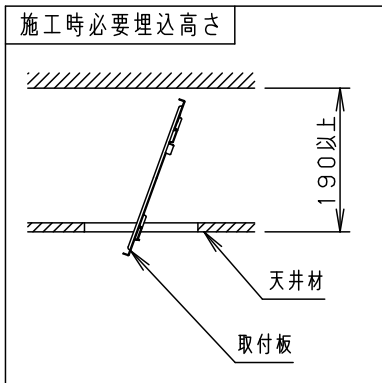

(使用上のご注意)

- ロックウール等、柔らかい天井に取付ける場合は必ず、取付板と天井の間に補強材を入れてください。(取付板が天井にくい込み、枠と天井の間にスキマができることがあります。)
- 必ず、適合品番と組合わせてご使用ください。
- 組合わせる照明器具によって枠の色及びツヤ等仕様に違いがあります。同色同ツヤであっても違いが出る場合があります。予めご了承ください。

埋込穴寸法  
 $\text{Ø}175 \pm 2$

適合品番 (埋込穴 $\text{Ø}150$ 用軒下用LED照明器具・水平天井専用)

NDW28600W~3W    NDW28605W~8W    NDW46630W~3W    NDW46635W~8W  
 NDW66630W~3W    NDW86630W~3W    NDW96630W~3W

注) 下記品番は枠の色と異なります。  
 NNN74500K

	5				品番
ホワイト マンセル N9.5	4				NNK00001W
器具質量 0.5kg	3				
特記事項	2	取付板	亜鉛鋼板 (t1.2)		鶴 芝 田 内
	1	枠	鋼板 (t1.6) Zn-Al系合金メッキ	ホワイトつや消し アクリル塗装	
	部番	部品名	材質・素材厚	備考	パナソニック株式会社