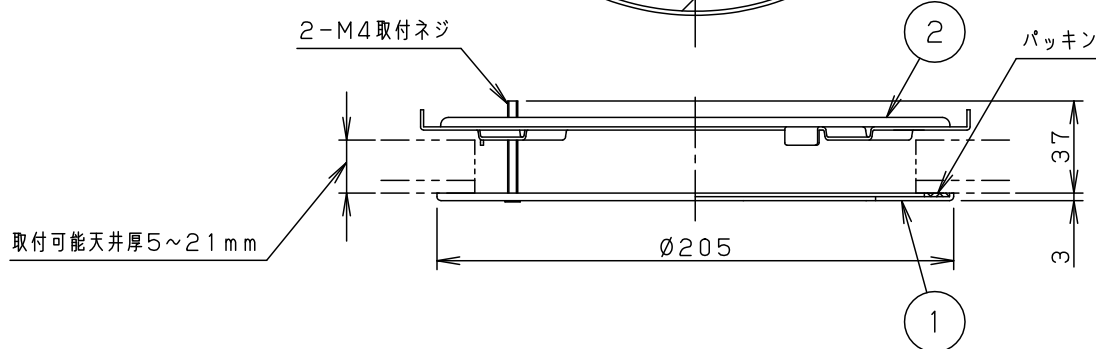

安全に関するご注意

- この器具は軒下用です。雨のかからない屋根部分の軒下用以外で使用しないでください。また、温水プールや浴室などの湿気の多い場所、腐食性ガスが発生する場所で使用しないでください。器具落下、火災、感電の原因となります。
- 水平天井埋込専用です。壁取付けや天井直付けおよび傾斜天井へ取り付けしないでください。火災、落下の原因となります。
- 取付面とパッキンのスキマおよび枠の外周部にシーラントを塗ってください。

(使用上のご注意)

- ロックウール等、柔らかい天井に取付ける場合は必ず、取付板と天井の間に補強材を入れてください。(取付板が天井にくい込み、枠と天井の間にスキマができることがあります。)
- 必ず、適合品番と組合わせてご使用ください。
- 組合わせる照明器具によって枠の色及びツヤ等仕様に違いがあります。同色同ツヤであっても違いが出る場合があります。予めご了承ください。

埋込穴寸法
 $\text{Ø}175 \pm 2$

適合品番 (埋込穴 $\text{Ø}150$ 用軒下用LED照明器具・水平天井専用)

NDW28600W~3W   NDW28605W~8W   NDW46630W~3W   NDW46635W~8W
NDW66630W~3W   NDW86630W~3W   NDW96630W~3W

注) 下記品番は枠の色と異なります。
NNN74500K

	5				品番
ホワイト マンセル N9.5	4				NNK00001W
器具質量 0.5kg	3				
特記事項	2	取付板	亜鉛鋼板 (t1.2)		鶴 芝 田 内
	1	枠	鋼板 (t1.6) Zn-Al系合金メッキ	ホワイトつや消し アクリル塗装	
	部番	部品名	材質・素材厚	備考	パナソニック株式会社