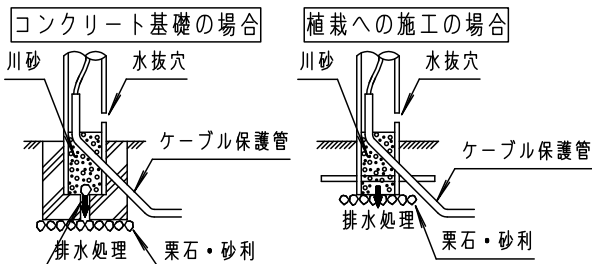

⚠ 注意：商品には寿命があります。詳細はCLX2021JAをご参照ください。

品名	品番			
	灯具	質量	ポール	質量
ローポールライトXY2882K	NNY22282	1.7kg	NNY28702K	0.8kg

⚠ 安全に関するご注意

- 防雨型器具です。浴室など湿気が多い場所には使用しないでください。絶縁不良による感電、火災の原因となります。
- 60m/s仕様です。建物の屋上、山稜、橋梁及び沿岸部等では使用しないでください。器具落下、転倒の原因となります。
- ポールは土壌のしっかりした所に設置してください。土質の柔らかい場所の場合は、コンクリート等で埋込部を固定してください。設置に不備があるとポール倒れの原因となります。
- 水抜穴は絶対にふさがらないでください。絶縁不良による感電の原因となります。
- ポール内は水が溜まりやすいので十分な排水処理を行い、地中からの湿気を防止するために、ポール内へ川砂を地面より上部まで入れてください。絶縁不良による感電の原因となります。
- 土中埋設配線する場合は、保護管を使用してください。また、土中での接続はしないでください。絶縁劣化により、感電や火災の原因となります。