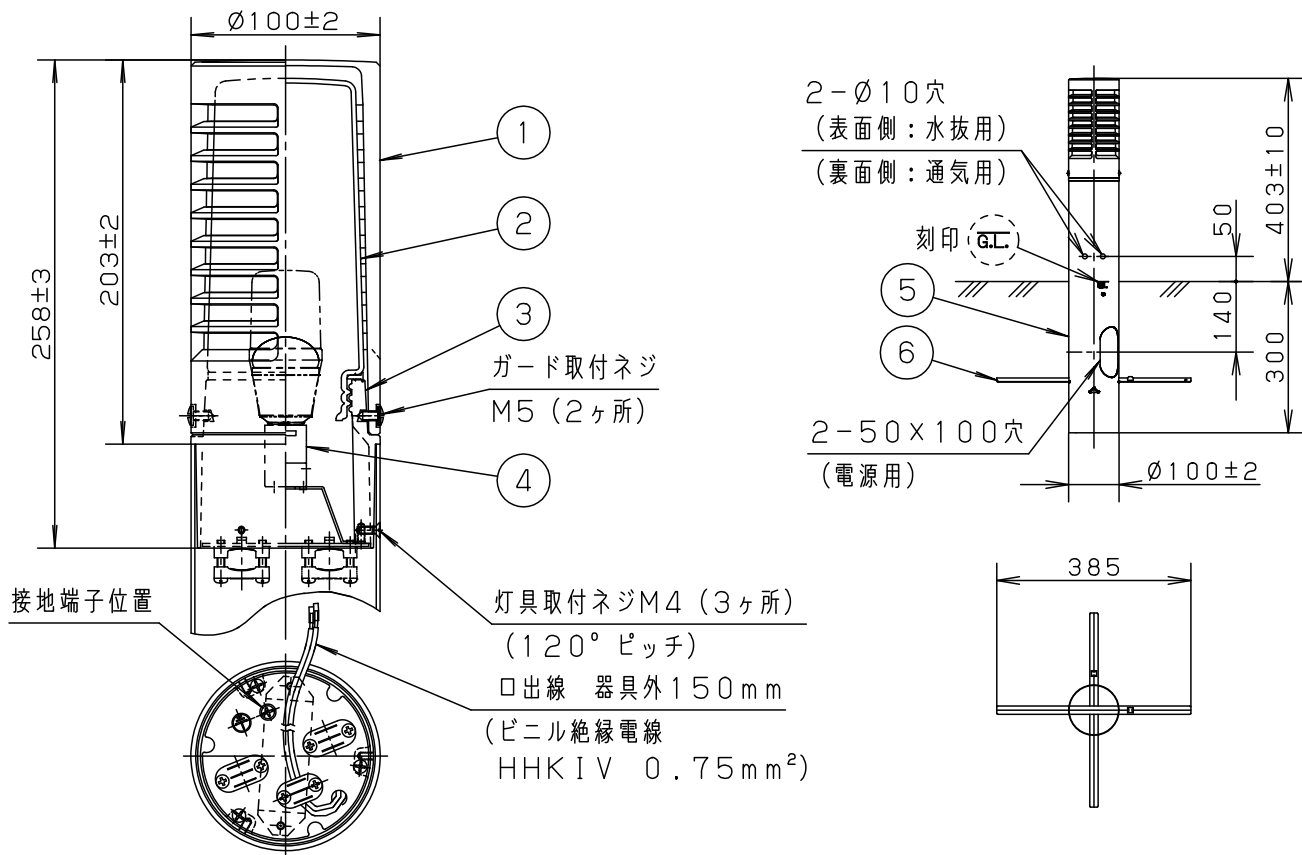

⚠ 注意：商品には寿命があります。詳細はCLX2021JAをご参照ください。

品名	品番			
	灯具	質量	ポール	質量
ローポールライトXY2882K	NNY22282	1.7kg	NNY28702K	0.8kg

⚠ 安全に関するご注意

- 防雨型器具です。浴室など湿気が多い場所には使用しないでください。絶縁不良による感電、火災の原因となります。
- 60m/s仕様です。建物の屋上、山稜、橋梁及び沿岸部等では使用しないでください。器具落下、転倒の原因となります。
- ポールは土壌のしっかりした所に設置してください。土質の柔らかい場所の場合は、コンクリート等で埋込部を固定してください。設置に不備があるとポール倒れの原因となります。
- 水抜穴は絶対にふさがらないでください。絶縁不良による感電の原因となります。
- ポール内は水が溜まりやすいので十分な排水処理を行い、地中からの湿気を防止するために、ポール内へ川砂を地面より上部まで入れてください。絶縁不良による感電の原因となります。
- 土中埋設配線する場合は、保護管を使用してください。また、土中での接続はしないでください。絶縁劣化により、感電や火災の原因となります。

メディアムグレーメタリック	6	ネカセ	亜鉛鋼板 (t1.2)	員数 2	保護等級：IP23 (灯具のみ)
適合ランプ	LDT6L (N・D) -G-E17/S/T6x1	5	ポール	ステンレス鋼板 (t0.6)	メディアムグレーメタリック アクリル塗装
	LDA4L (WW・N・D) -G-E17/S/K4x1	4	ソケットE17		L010
器具質量	2.5kg	3	本体	アルミダイカスト	メディアムグレーメタリック ポリエステル粉体塗装
特記事項		2	グローブ	並ガラス	乳白
		1	ガード	アルミダイカスト	メディアムグレーメタリック ポリエステル粉体塗装
部番			部品名	材質・素材厚	備考
パナソニック株式会社					