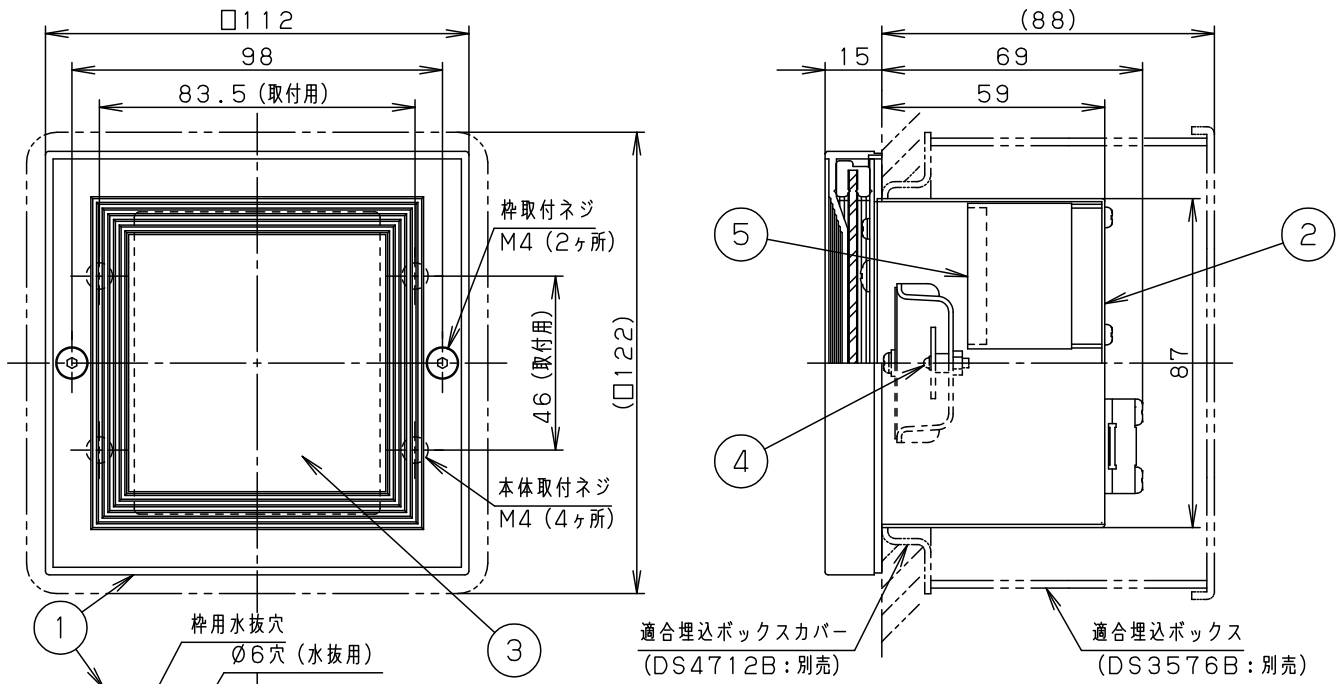

⚠ 注意：商品には寿命があります。詳細はCLX2021JAをご参照ください。

口出し線（電源線、アース線）：器具外約150mm

定格電圧	AC100V
周波数	50Hz/60Hz共用
入力電流	0.045A
入力電力	2.2W

- 別売りの適合埋込ボックスの施工方法に従って施工してください。
- 埋込ボックスへの電源線の配線は左右部の穴を使用してください。排水処理管は下部の穴を使用してください。※上部の穴は使用しないでください。器具施工不具合の原因となります。
- 埋込ボックスカバーには方向性があります。（上図参照）器具取付用ピッチを確認の上取付して下さい。
- 仕上材を使用される際は、開口部形は 92 ± 1 mm、板厚：5mm以下で設定してください。
- 施工面に凹凸がある場合は、必ず防水シール剤を塗布してください。