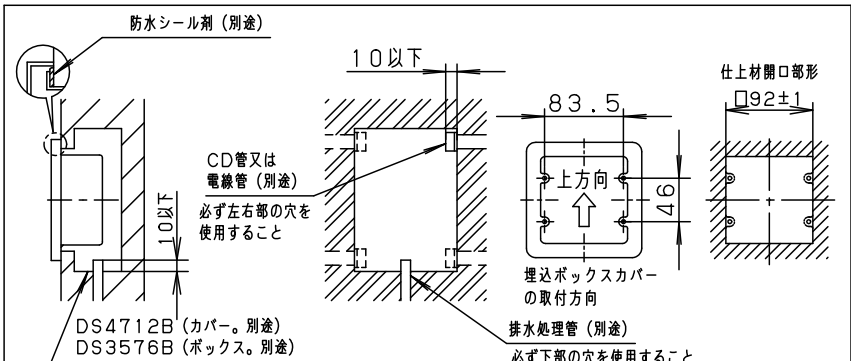

⚠ 注意：商品には寿命があります。詳細はCLX2021JAをご参照ください。

口出し線（電源線、アース線）：器具外約150mm

定格電圧	AC100V
周波数	50Hz/60Hz共用
入力電流	0.045A
入力電力	2.2W

- 別売りの適合埋込ボックスの施工方法に従って施工してください。
- 埋込ボックスへの電源線の配線は左右部の穴を使用してください。排水処理管は下部の穴を使用してください。※上部の穴は使用しないでください。器具施工不具合の原因となります。
- 埋込ボックスカバーには方向性があります。（上図参照）器具取付用ピッチを確認の上取付して下さい。
- 仕上材を使用される際は、開口部形は 92 ± 1 mm、板厚：5mm以下で設定してください。
- 施工面に凹凸がある場合は、必ず防水シール剤を塗布してください。