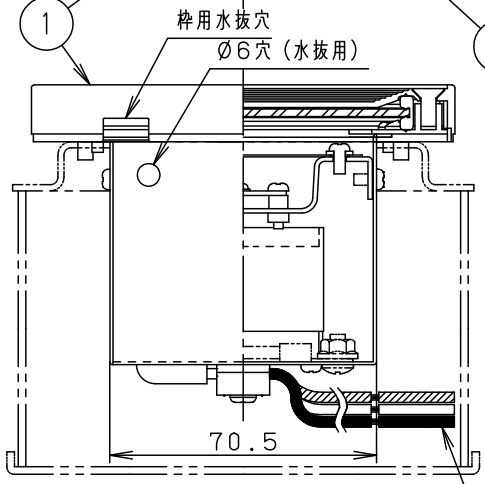

⚠ 注意：商品には寿命があります。詳細はCLX2021JAをご参照ください。

口出し線（電源線、アース線）：器具外約150mm

定格電圧	AC100V
周波数	50Hz/60Hz共用
入力電流	0.045A
入力電力	2.2W

- 別売りの適合埋込ボックスの施工方法に従って施工してください。
- 埋込ボックスへの電源線の配線は左右部の穴を使用してください。排水処理管は下部の穴を使用してください。※上部の穴は使用しないでください。器具施工不具合の原因となります。
- 埋込ボックスカバーには方向性があります。（上図参照）器具取付用ピッチを確認の上取付して下さい。
- 仕上材を使用される際は、開口部形は 92 ± 1 mm、板厚：5mm以下で設定してください。
- 施工面に凹凸がある場合は、必ず防水シール剤を塗布してください。