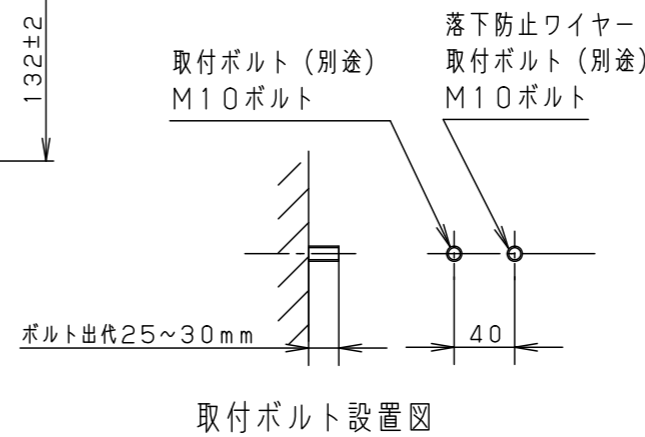

適合オプション（別売）  
 YYY96204（フード）  
 YYY96222Z（レンズ）

定格電圧	消費電力	入力電流
100V	37W	0.39A
200V	37W	0.20A
242V	37W	0.17A

器具光束	2670lm
------	--------

部番	部品名	材質・素材厚	備考
1	本体	アルミダイカスト	シルバーメタリック アクリル塗装
2	枠	アルミダイカスト	シルバーメタリック アクリル塗装
3	フランジ	ステンレス鋼板 (t1.5)	シルバーメタリック アクリル塗装
4	ガラスパネル	硬質ガラス	透明+シルク印刷
5	LEDユニット		白色