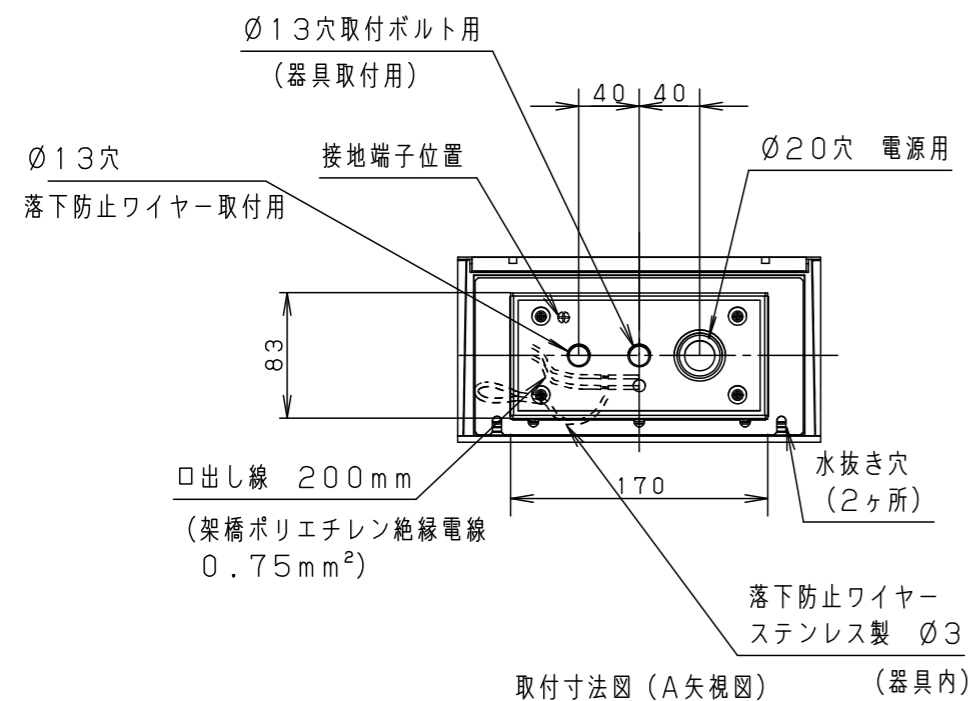

⚠ 注意：商品には寿命があります。詳細はCLX2021JAをご参照ください。

⚠ 安全に関するご注意

- 一般屋外用（防雨型）器具です。浴室などの湿気が多い場所、振動や衝撃の多い場所（橋や高架上等）、粉塵の多い場所、腐食性ガスの発生する場所、海岸隣接地域、塩素を使用しているプールでは使用しないでください。器具の落下や絶縁不良による感電及び火災の原因となります。
- 40m/s仕様です。適合条件以外では使用しないでください。器具落下の原因となります。
- 周囲温度-20~35℃の範囲でご使用ください。又、施工時の一時的な点灯確認以外は日中点灯はしないでください。火災・LED短寿命の原因となります。
- 壁面取付上向き専用器具です。指定方向以外には取付けしないでください。また補強のない壁面、取付面が本体パッキンより小さい壁面には取付けしないでください。浸水による感電、器具落下、火災の原因となります。
- 壁面に凹凸がある場合、取付面とパッキンとのスキマを防水シーラントで埋めてください。絶縁不良による感電の原因となります。

適合オプション（別売）  
 YYY96204（フード）  
 YYY96222Z（レンズ）

定格電圧	消費電力	入力電流
100V	37W	0.39A
200V	37W	0.20A
242V	37W	0.17A

器具光束	2670lm
------	--------

部番	部品名	材質・素材厚	備考
1	本体	アルミダイカスト	シルバーメタリック アクリル塗装
2	枠	アルミダイカスト	シルバーメタリック アクリル塗装
3	フランジ	ステンレス鋼板 (t1.5)	シルバーメタリック アクリル塗装
4	ガラスパネル	硬質ガラス	透明+シルク印刷
5	LEDユニット		白色

LED	: 白色 (4000K、Ra85)
W・数	: 18.5W x2
器具質量	: 5.3kg
	シルバーメタリック
	防雨型
	ブラケット

特記事項：

**SmartArchi**

品番：YYY46024ZLE9

図番：YYY46024Z-K1

尺度：1/5

作成 **生産終了品**  
 この器具は生産終了につき製造することができません

パナソニック株式会社