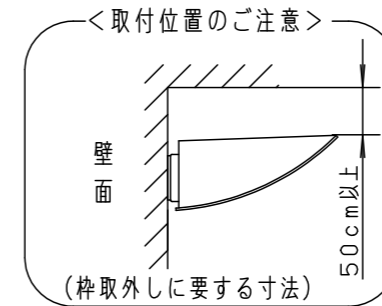

適合オプション（別売）
YYY96204（フード）
YYY96222Z（レンズ）