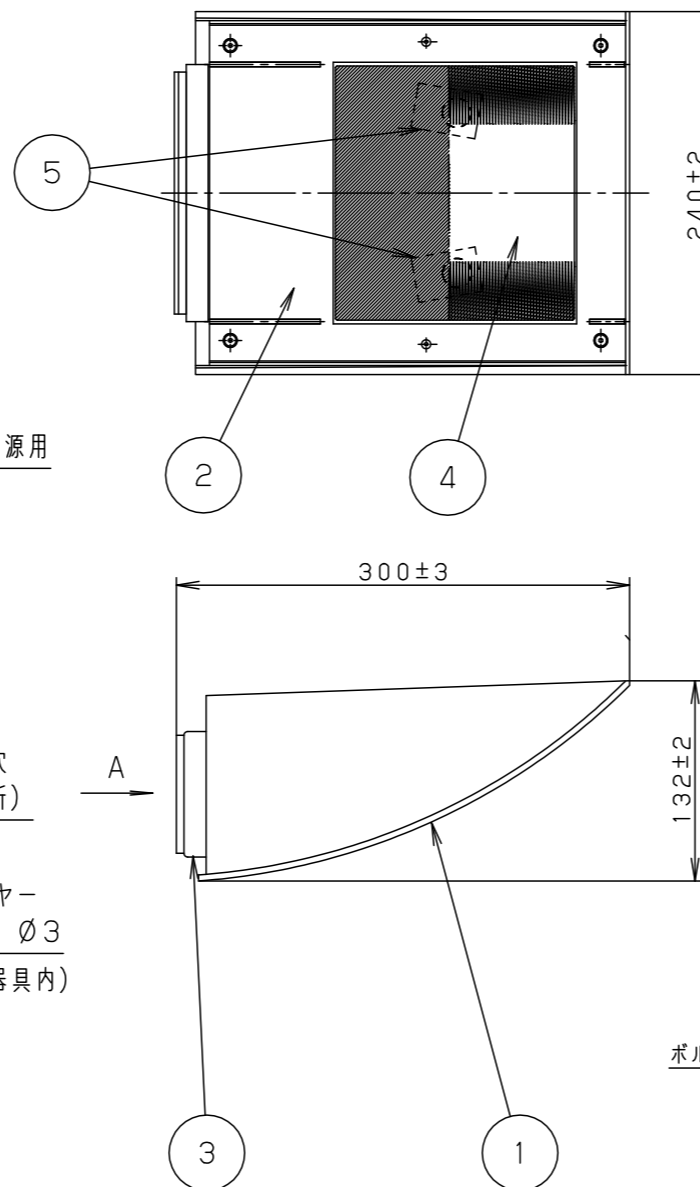

⚠ 注意：商品には寿命があります。詳細はCLX2021JAをご参照ください。

⚠ 安全に関するご注意

- 一般屋外用（防雨型）器具です。浴室などの湿気が多い場所、振動や衝撃の多い場所（橋や高架上等）、粉塵の多い場所、腐食性ガスの発生する場所、海岸隣接地域、塩素を使用しているプールでは使用しないでください。器具の落下や絶縁不良による感電及び火災の原因となります。
- 40m/s仕様です。適合条件以外では使用しないでください。器具落下の原因となります。
- 周囲温度-20~35℃の範囲でご使用ください。又、施工時の一時的な点灯確認以外は日中点灯はしないでください。火災・LED短寿命の原因となります。
- 壁面取付上向き専用器具です。指定方向以外には取付けしないでください。また補強のない壁面、取付面が本体パッキンより小さい壁面には取付けしないでください。浸水による感電、器具落下、火災の原因となります。
- 壁面に凹凸がある場合、取付面とパッキンとのスキマを防水シーラントで埋めてください。絶縁不良による感電の原因となります。

適合オプション（別売）  
 YYY96204（フード）  
 YYY96222Z（レンズ）

定格電圧	消費電力	入力電流
100V	37W	0.39A
200V	37W	0.20A
242V	37W	0.17A

器具光束	2670lm
------	--------

部番	部品名	材質・素材厚	備考
1	本体	アルミダイカスト	シルバーメタリック アクリル塗装
2	枠	アルミダイカスト	シルバーメタリック アクリル塗装
3	フランジ	ステンレス鋼板 (t1.5)	シルバーメタリック アクリル塗装
4	ガラスパネル	硬質ガラス	透明+シルク印刷
5	LEDユニット		白色