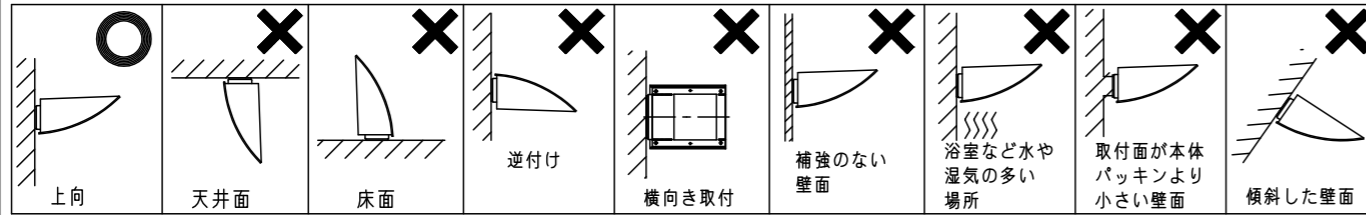

⚠ 注意：商品には寿命があります。詳細はCLX2021JAをご参照ください。

⚠ 安全に関するご注意

- 一般屋外用（防雨型）器具です。浴室などの湿気が多い場所、振動や衝撃の多い場所（橋や高架上等）、粉塵の多い場所、腐食性ガスの発生する場所、海岸隣接地域、塩素を使用しているプールでは使用しないでください。器具の落下や絶縁不良による感電及び火災の原因となります。
- 40m/s仕様です。適合条件以外では使用しないでください。器具落下の原因となります。
- 周囲温度-20~35℃の範囲でご使用ください。又、施工時の一時的な点灯確認以外は日中点灯はしないでください。火災・LED短寿命の原因となります。
- 壁面取付上向き専用器具です。指定方向以外には取付けしないでください。また補強のない壁面、取付面が本体パッキンより小さい壁面には取付けしないでください。浸水による感電、器具落下、火災の原因となります。
- 壁面に凹凸がある場合、取付面とパッキンとのスキマを防水シーラントで埋めてください。絶縁不良による感電の原因となります。

- 落下防止ワイヤーを取り外すなどの分解はしないでください。落下・感電の原因となります。
- パネル上の堆積物は定期的に取り除いてください。堆積物によって熱がこもり、堆積物の発火、器具破損による浸水・感電・火災の原因となります。

(使用上のご注意)

- 調光器と組み合わせて使用しないでください。
- ライトアップ照明器具を照明器具以外の特殊用途や特殊環境、塩害地域でご使用される場合は、別途ご相談ください。
- LEDにはバラツキがある為、同一品番で発光色、明るさが異なる場合があります。予めご了承ください。