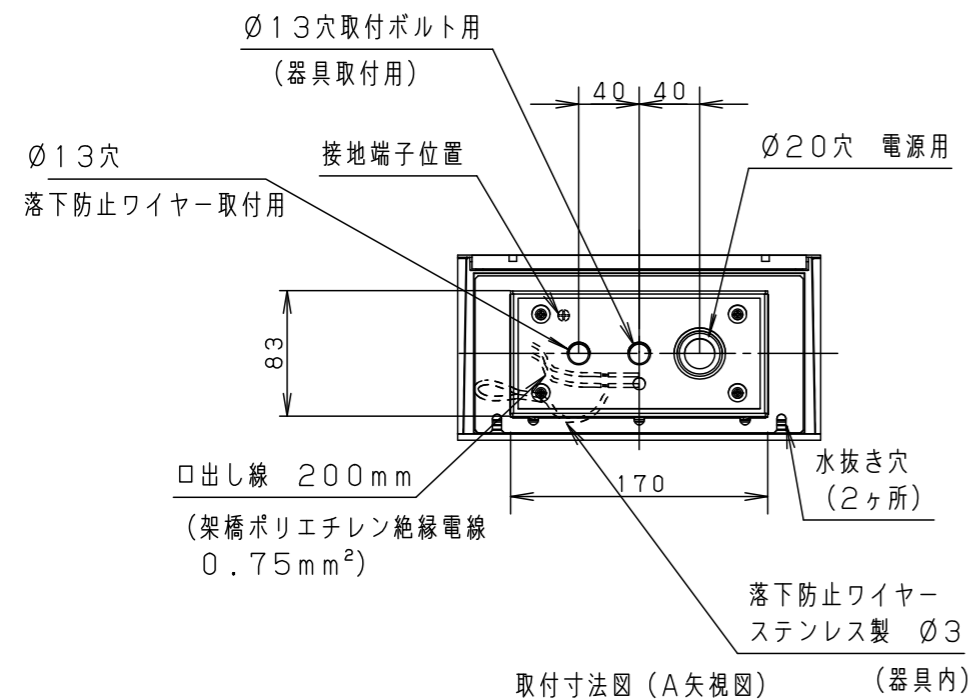

⚠ 注意：商品には寿命があります。詳細はCLX2021JAをご参照ください。

⚠ 安全に関するご注意

- 一般屋外用（防雨型）器具です。浴室などの湿気が多い場所、振動や衝撃の多い場所（橋や高架上等）、粉塵の多い場所、腐食性ガスの発生する場所、海岸隣接地域、塩素を使用しているプールでは使用しないでください。器具の落下や絶縁不良による感電及び火災の原因となります。
- 40m/s仕様です。適合条件以外では使用しないでください。器具落下の原因となります。
- 周囲温度-20~35℃の範囲でご使用ください。又、施工時の一時的な点灯確認以外は日中点灯はしないでください。火災・LED短寿命の原因となります。
- 壁面取付上向き専用器具です。指定方向以外には取付けしないでください。また補強のない壁面、取付面が本体パッキンより小さい壁面には取付けしないでください。浸水による感電、器具落下、火災の原因となります。
- 壁面に凹凸がある場合、取付面とパッキンとのスキマを防水シーラントで埋めてください。絶縁不良による感電の原因となります。

適合オプション (別売)
 YYY96204 (フード)
 YYY96222Z (レンズ)

定格電圧	消費電力	入力電流
100V	67W	0.70A
200V	67W	0.34A
242V	67W	0.29A

器具光束	4320lm
------	--------

部番	部品名	材質・素材厚	備考
1	本体	アルミダイカスト	シルバーメタリック アクリル塗装
2	枠	アルミダイカスト	シルバーメタリック アクリル塗装
3	フランジ	ステンレス鋼板 (t1.5)	シルバーメタリック アクリル塗装
4	ガラスパネル	硬質ガラス	透明+シルク印刷
5	LEDユニット		白色

LED : 白色 (4000K、Ra85)

W・数 : 33W x2

器具質量 : 5.3kg

シルバーメタリック

防雨型

ブラケット

特記事項 :

SmartArchi

品番 : YYY46044ZLE9

図番 : YYY46044Z-K1

尺度 : 1/5

作成

生産終了品

この器具は生産終了につき製造することができません

パナソニック株式会社

単位 mm (A3)