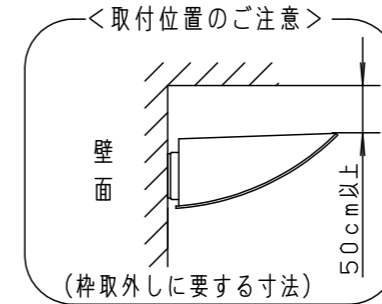

適合オプション (別売)
YYY96204 (フード)
YYY96222Z (レンズ)