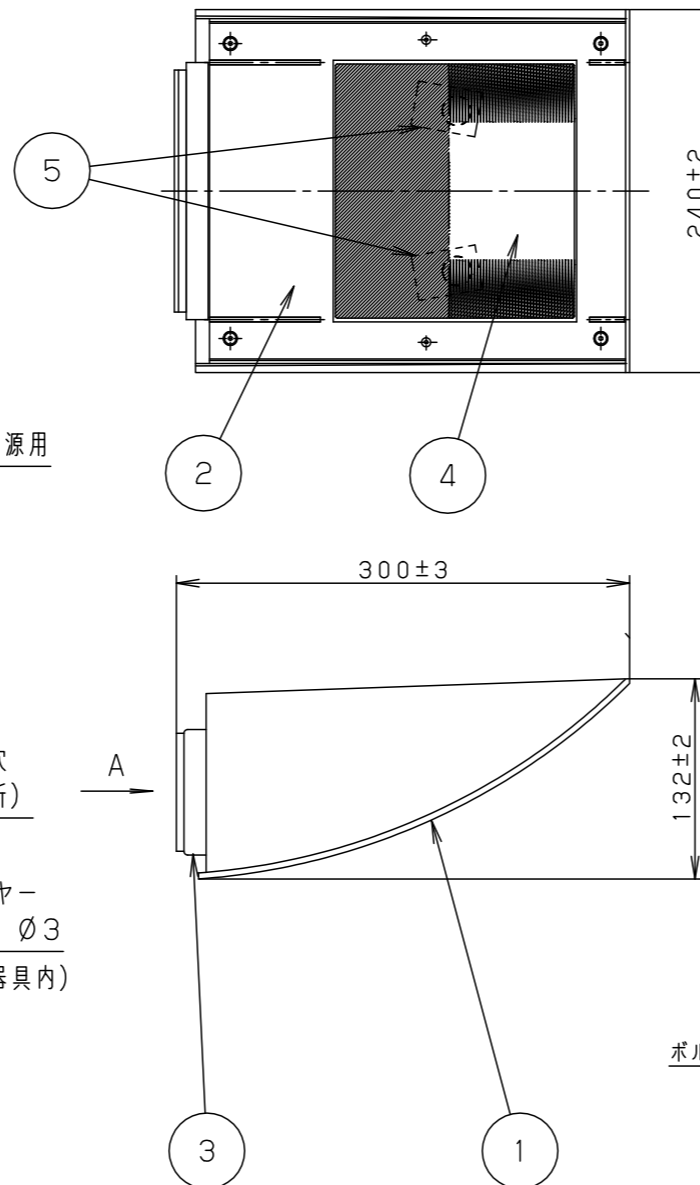

⚠ 注意：商品には寿命があります。詳細はCLX2021JAをご参照ください。

⚠ 安全に関するご注意

- 一般屋外用（防雨型）器具です。浴室などの湿気が多い場所、振動や衝撃の多い場所（橋や高架上等）、粉塵の多い場所、腐食性ガスの発生する場所、海岸隣接地域、塩素を使用しているプールでは使用しないでください。器具の落下や絶縁不良による感電及び火災の原因となります。
- 40m/s仕様です。適合条件以外では使用しないでください。器具落下の原因となります。
- 周囲温度-20~35℃の範囲でご使用ください。又、施工時の一時的な点灯確認以外は日中点灯はしないでください。火災・LED短寿命の原因となります。
- 壁面取付上向き専用器具です。指定方向以外には取付けしないでください。また補強のない壁面、取付面が本体パッキンより小さい壁面には取付けしないでください。浸水による感電、器具落下、火災の原因となります。
- 壁面に凹凸がある場合、取付面とパッキンとのスキマを防水シーラントで埋めてください。絶縁不良による感電の原因となります。

適合オプション (別売)
 YYY96204 (フード)
 YYY96222Z (レンズ)

定格電圧	消費電力	入力電流
100V	67W	0.70A
200V	67W	0.34A
242V	67W	0.29A

器具光束	4320lm
------	--------

部番	部品名	材質・素材厚	備考
1	本体	アルミダイカスト	シルバーメタリック アクリル塗装
2	枠	アルミダイカスト	シルバーメタリック アクリル塗装
3	フランジ	ステンレス鋼板 (t1.5)	シルバーメタリック アクリル塗装
4	ガラスパネル	硬質ガラス	透明+シルク印刷
5	LEDユニット		白色

LED : 白色 (4000K、Ra85)

W・数 : 33W x2

器具質量 : 5.3kg

シルバーメタリック

防雨型

ブラケット

特記事項 :

SmartArchi

品番 : YYY46044ZLE9

図番 : YYY46044Z-K1

尺度 : 1/5

作成

生産終了品

この器具は生産終了につき製造することができません

パナソニック株式会社

単位 mm (A3)