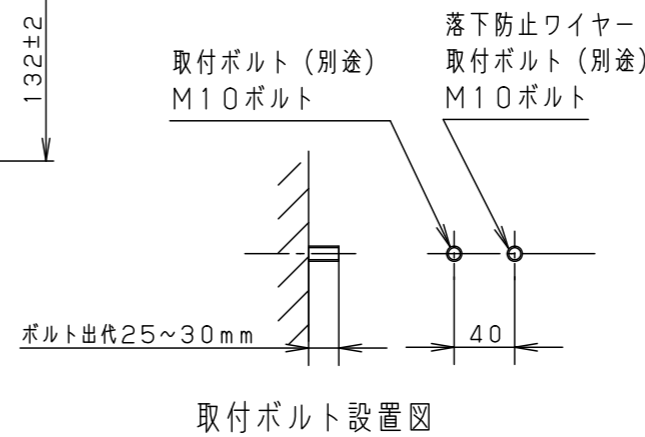

⚠ 注意：商品には寿命があります。詳細はCLX2021JAをご参照ください。

⚠ 安全に関するご注意

- 一般屋外用（防雨型）器具です。浴室などの湿気が多い場所、振動や衝撃の多い場所（橋や高架上等）、粉塵の多い場所、腐食性ガスの発生する場所、海岸隣接地域、塩素を使用しているプールでは使用しないでください。器具の落下や絶縁不良による感電及び火災の原因となります。
- 40m/s仕様です。適合条件以外では使用しないでください。器具落下の原因となります。
- 周囲温度-20~35℃の範囲でご使用ください。又、施工時の一時的な点灯確認以外は日中点灯はしないでください。火災・LED短寿命の原因となります。
- 壁面取付上向き専用器具です。指定方向以外には取付けしないでください。また補強のない壁面、取付面が本体パッキンより小さい壁面には取付けしないでください。浸水による感電、器具落下、火災の原因となります。
- 壁面に凹凸がある場合、取付面とパッキンとのスキマを防水シーラントで埋めてください。絶縁不良による感電の原因となります。

- 落下防止ワイヤーを取り外すなどの分解はしないでください。落下・感電の原因となります。
- パネル上の堆積物は定期的に取り除いてください。堆積物によって熱がこもり、堆積物の発火、器具破損による浸水・感電・火災の原因となります。

(使用上のご注意)

- 調光器と組み合わせて使用しないでください。
- ライトアップ照明器具を照明器具以外の特殊用途や特殊環境、塩害地域でご使用される場合は、別途ご相談ください。
- LEDにはバラツキがある為、同一品番で発光色、明るさが異なる場合があります。予めご了承ください。

適合オプション (別売)
YYY96204 (フード)
YYY96222Z (レンズ)

定格電圧	消費電力	入力電流
100V	67W	0.70A
200V	67W	0.34A
242V	67W	0.29A

器具光束	4320lm

部番	部品名	材質・素材厚	備考
1	本体	アルミダイカスト	シルバーメタリック アクリル塗装
2	枠	アルミダイカスト	シルバーメタリック アクリル塗装
3	フランジ	ステンレス鋼板 (t1.5)	シルバーメタリック アクリル塗装
4	ガラスパネル	硬質ガラス	透明+シルク印刷
5	LEDユニット		白色

LED : 白色 (4000K、Ra85)

W・数 : 33W x2

器具質量 : 5.3kg

シルバーメタリック

防雨型

ブラケット

特記事項 :

SmartArchi

品番 : YYY46044ZLE9

図番 : YYY46044Z-K1

尺度 : 1/5

作成

生産終了品

この器具は生産終了につき製造することができません

パナソニック株式会社

単位 mm (A3)

( )