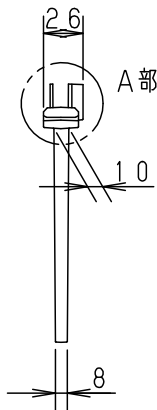

# LED誘導灯コンパクトスクエア

C級用  
通路誘導灯用表示板

型式認定番号  
PP1CS-1023

FK10366 (通路誘導灯用表示板)

A部断面拡大図

FK10367 (通路誘導灯用表示板)

FK10368 (通路誘導灯用表示板)

- 注1) 上記は表示板のみの品番です。ご注文の際は必ず適合灯具と組合せてご使用ください。
- 注2) 表示板は白で矢印と避難口を示すシンボルの一部が緑です。
- 注3) この表示板はC級天井埋込型(片面型)専用です。

**安全に関するご注意**

● コンパクトスクエア用表示板です。  
指定されたコンパクトスクエア器具以外は  
使用できません。

ホワイト							
適合ランプ		5				品番 FK10366	
W・数		4					
器具質量	0.3kg	3	導光板	アクリル(t5.0)			
特記事項		2	表示パネル	アクリル(t2.0)		河野 鈴木	
		1	ケース	ポリカーボネート	ホワイト		
		部番	部品名	材質・素材厚	備考	パナソニック株式会社	