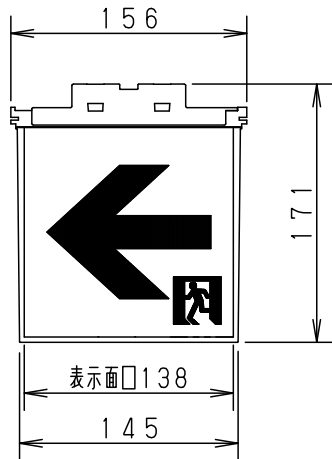

# LED誘導灯コンパクトスクエア

C級用  
通路誘導灯用表示板

型式認定番号  
PP1CS-1023

FK10366 (通路誘導灯用表示板)

A部断面拡大図

FK10367 (通路誘導灯用表示板)

FK10368 (通路誘導灯用表示板)

- 注1) 上記は表示板のみの品番です。ご注文の際は必ず適合灯具と組合せてご使用ください。
- 注2) 表示板は白で矢印と避難口を示すシンボルの一部が緑です。
- 注3) この表示板はC級天井埋込型(片面型)専用です。

**安全に関するご注意**

● コンパクトスクエア用表示板です。  
指定されたコンパクトスクエア器具以外は  
使用できません。

ホワイト							
適合ランプ		5				品番 FK10366	
W・数		4					
器具質量	0.3kg	3	導光板	アクリル(t5.0)			
特記事項		2	表示パネル	アクリル(t2.0)		河野 鈴木	
		1	ケース	ポリカーボネート	ホワイト		
		部番	部品名	材質・素材厚	備考	パナソニック株式会社	